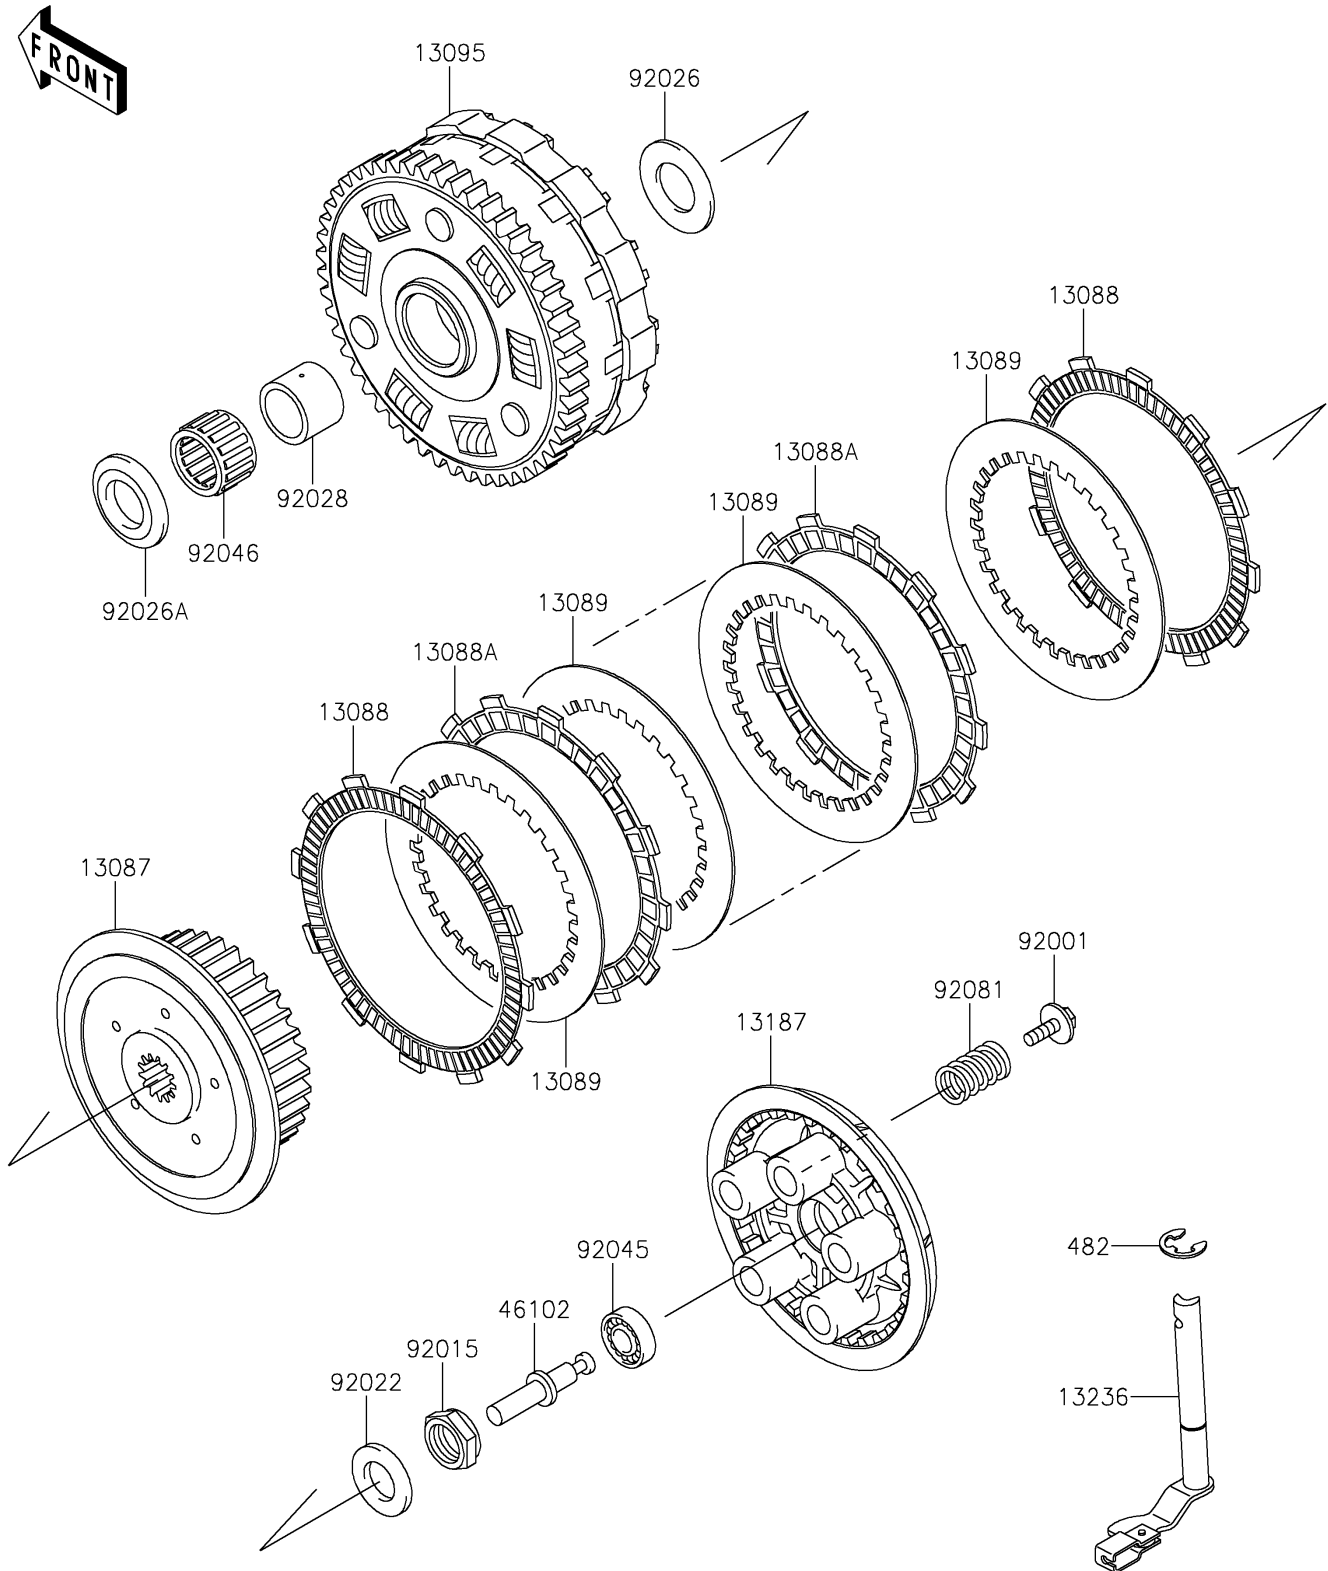

2016 VULCAN® 900 CLASSIC LT PARTS DIAGRAM

Clutch

E1350

2016 VULCAN® 900 CLASSIC LT PARTS LIST

Clutch

ITEM NAME

PART NUMBER

QUANTITY
