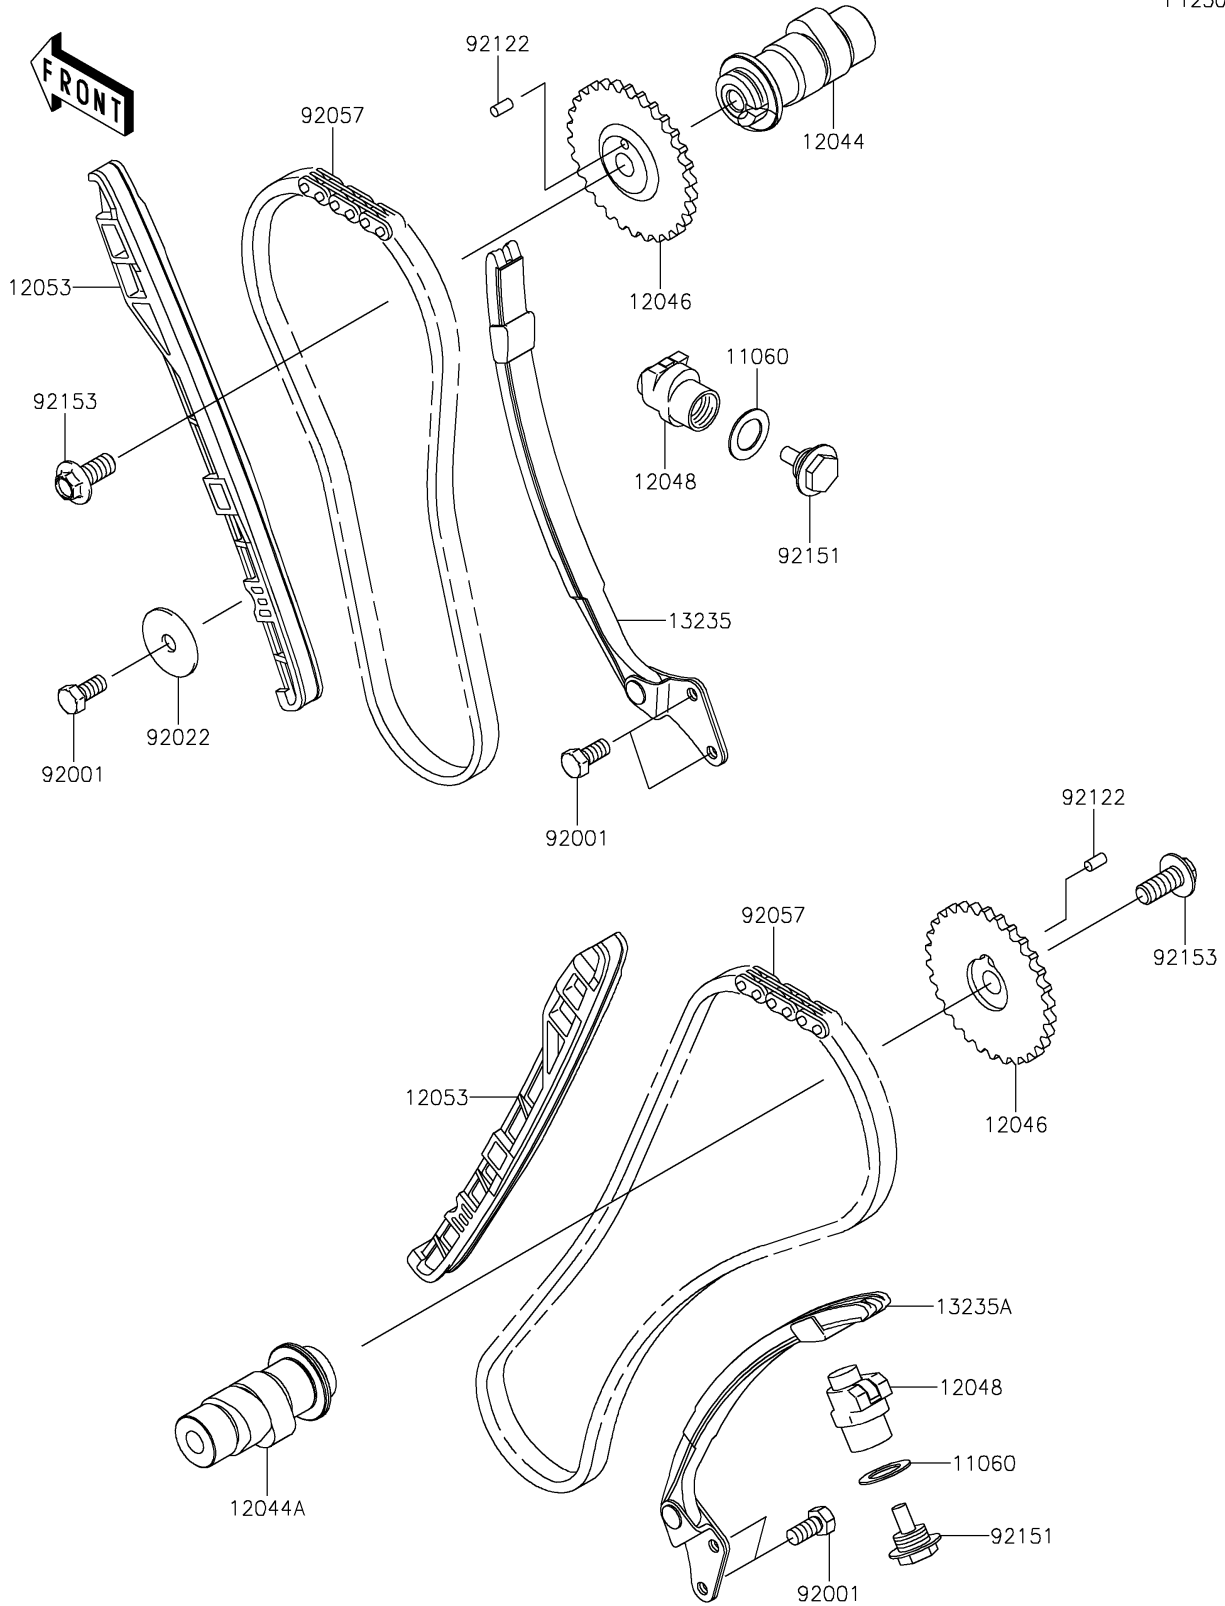

2020 VULCAN® 900 CLASSIC LT PARTS DIAGRAM

Camshaft(s)/Tensioner

F1230

2020 VULCAN® 900 CLASSIC LT PARTS LIST

Camshaft(s)/Tensioner

ITEM NAME	PART NUMBER	QUANTITY
GASKET,TENSIONER (Ref # 11060)	11060-1682	2
CAMSHAFT-VALVE,FR (Ref # 12044)	12044-0097	1
CAMSHAFT-VALVE,RR (Ref # 12044A)	12044-0098	1
SPROCKET (Ref # 12046)	12046-1171	2
TENSIONER-ASSY (Ref # 12048)	12048-1145	2
GUIDE-CHAIN (Ref # 12053)	12053-1354	2
GUIDE-COMP,FR (Ref # 13235)	13235-1067	1
GUIDE-COMP,RR (Ref # 13235A)	13235-1068	1
BOLT,6X16 (Ref # 92001)	92001-1457	5
WASHER,7X27X1.6 (Ref # 92022)	92022-227	1
CHAIN,CAM (Ref # 92057)	92057-1403	2
ROLLER,4X9.8 (Ref # 92122)	92122-1197	2
BOLT,TENSIONER (Ref # 92151)	92151-1136	2
BOLT (Ref # 92153)	92153-1663	2