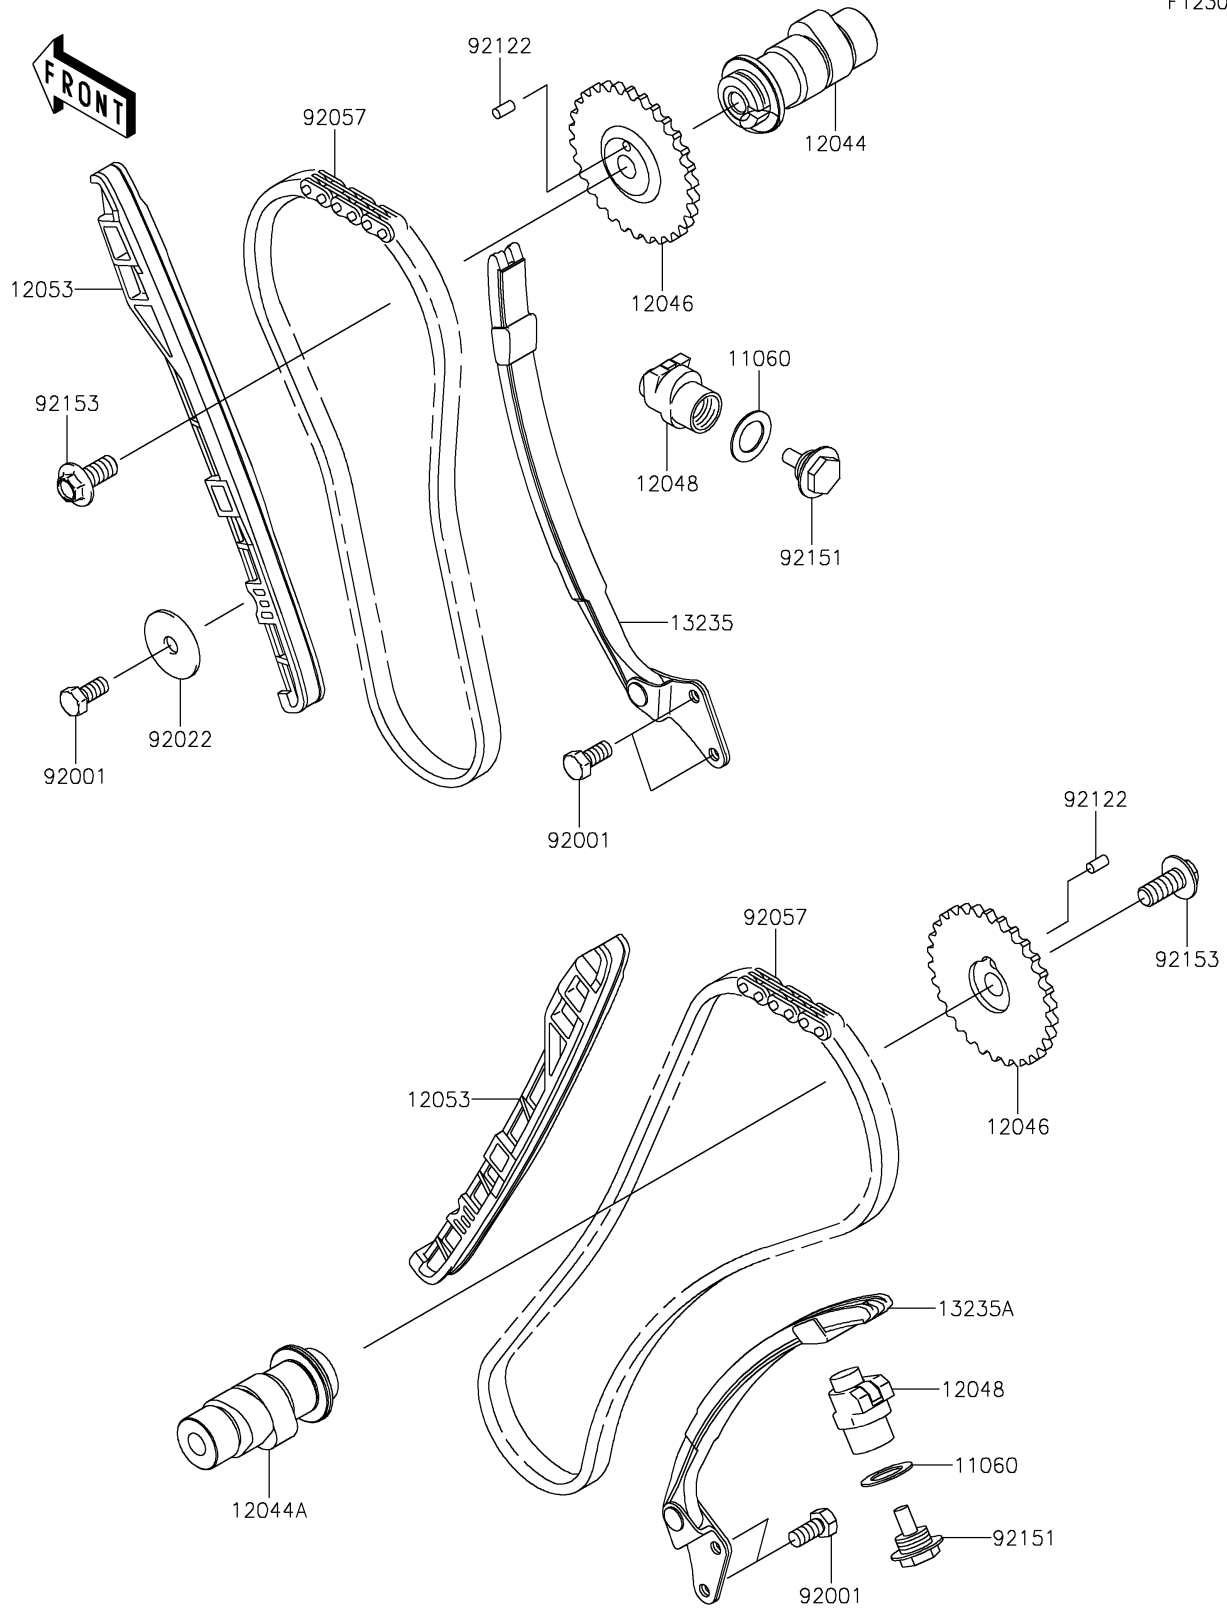

2016 Vulcan 900 Classic LT PARTS DIAGRAM

Camshaft(s)/Tensioner

F1230

2016 Vulcan 900 Classic LT PARTS LIST

Camshaft(s)/Tensioner

ITEM NAME	PART NUMBER	QUANTITY
GASKET,TENSIONER (Ref # 11060)	11060-1682	1
CAMSHAFT-VALVE,FR (Ref # 12044)	12044-0097	1
CAMSHAFT-VALVE,RR (Ref # 12044A)	12044-0098	1
SPROCKET (Ref # 12046)	12046-1171	1
TENSIONER-ASSY (Ref # 12048)	12048-1145	1
GUIDE-CHAIN (Ref # 12053)	12053-1354	1
GUIDE-COMP,FR (Ref # 13235)	13235-1067	1
GUIDE-COMP,RR (Ref # 13235A)	13235-1068	1
BOLT,6X16 (Ref # 92001)	92001-1457	1
WASHER,7X27X1.6 (Ref # 92022)	92022-227	1
CHAIN,CAM (Ref # 92057)	92057-1403	1
ROLLER,4X9.8 (Ref # 92122)	92122-1197	1
BOLT,TENSIONER (Ref # 92151)	92151-1136	1
BOLT (Ref # 92153)	92153-1663	1