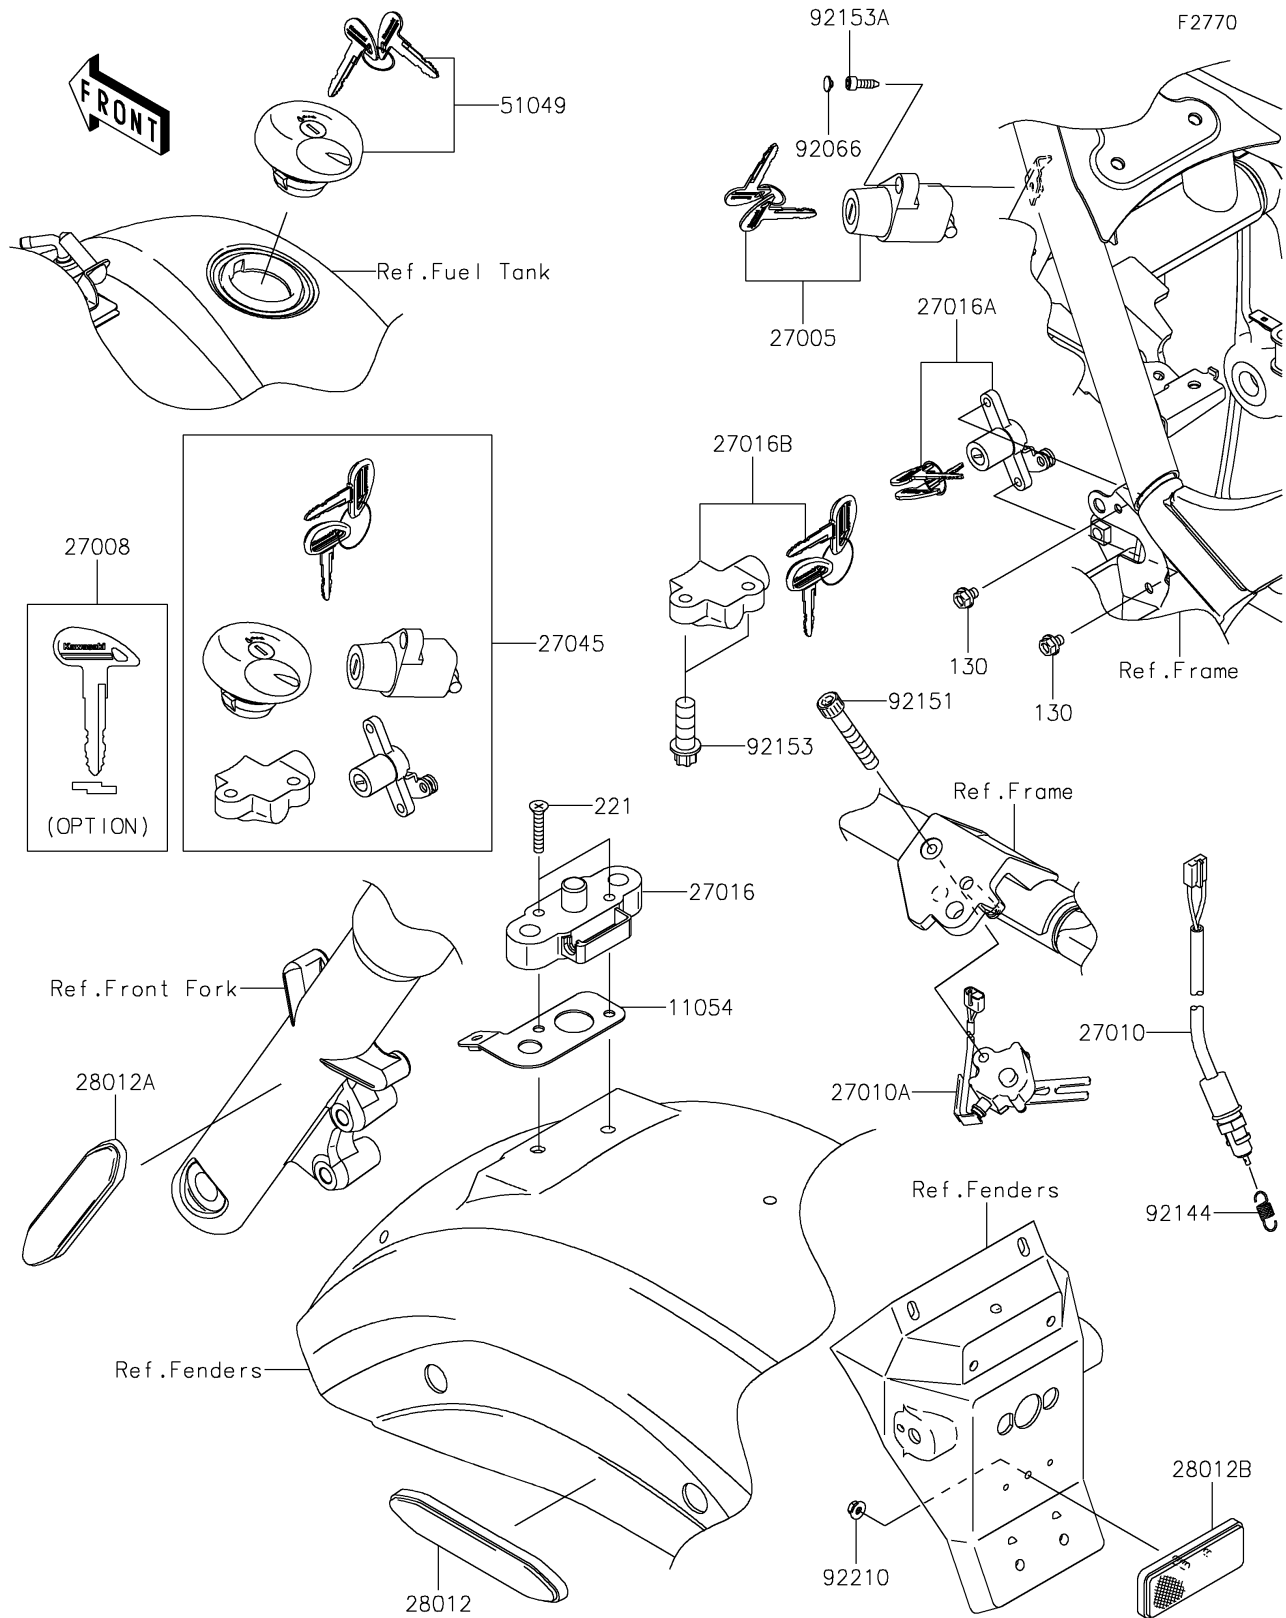

2018 VULCAN® 900 CUSTOM PARTS DIAGRAM

Ignition Switch/Locks/Reflectors

2018 VULCAN® 900 CUSTOM PARTS LIST

Ignition Switch/Locks/Reflectors

ITEM NAME	PART NUMBER	QUANTITY
BRACKET,SEAT LOCK (Ref # 11054)	11054-0492	1
BOLT-FLANGED,6X8 (Ref # 130)	130BB0608	1
SCREW-CSK-CROS,6X35 (Ref # 221)	221AB0635	1
SWITCH-ASSY-IGNITION (Ref # 27005)	27005-0032	1
KEY-LOCK,BLANK (Ref # 27008)	27008-0042	1
SWITCH,REAR BRAKE (Ref # 27010)	27010-0050	1
SWITCH,SIDE STAND (Ref # 27010A)	27010-1470	1
LOCK-ASSY,SEAT STRIKER (Ref # 27016)	27016-1098	1
LOCK-ASSY,SEAT (Ref # 27016A)	27016-5341	1
LOCK-ASSY,STEERING (Ref # 27016B)	27016-5342	1
SWITCH-ASSY (Ref # 27045)	27045-5323	1
REFLECTOR-REFLEX (Ref # 28012)	28012-0010	1
REFLECTOR-REFLEX (Ref # 28012A)	28012-0019	1
REFLECTOR-REFLEX (Ref # 28012B)	28012-1077	1
CAP-TANK,FUEL (Ref # 51049)	51049-5001	1
PLUG (Ref # 92066)	92066-1543	1
SPRING,REAR BRAKE SWITCH (Ref # 92144)	92144-1141	1
BOLT,SOCKET,6X35 (Ref # 92151)	92151-1390	1
BOLT,TORX,8X22 (Ref # 92153)	92153-1273	1
BOLT,SOCKET,5X16 (Ref # 92153A)	92153-1685	1
NUT,FLANGED,5MM (Ref # 92210)	92210-0007	1