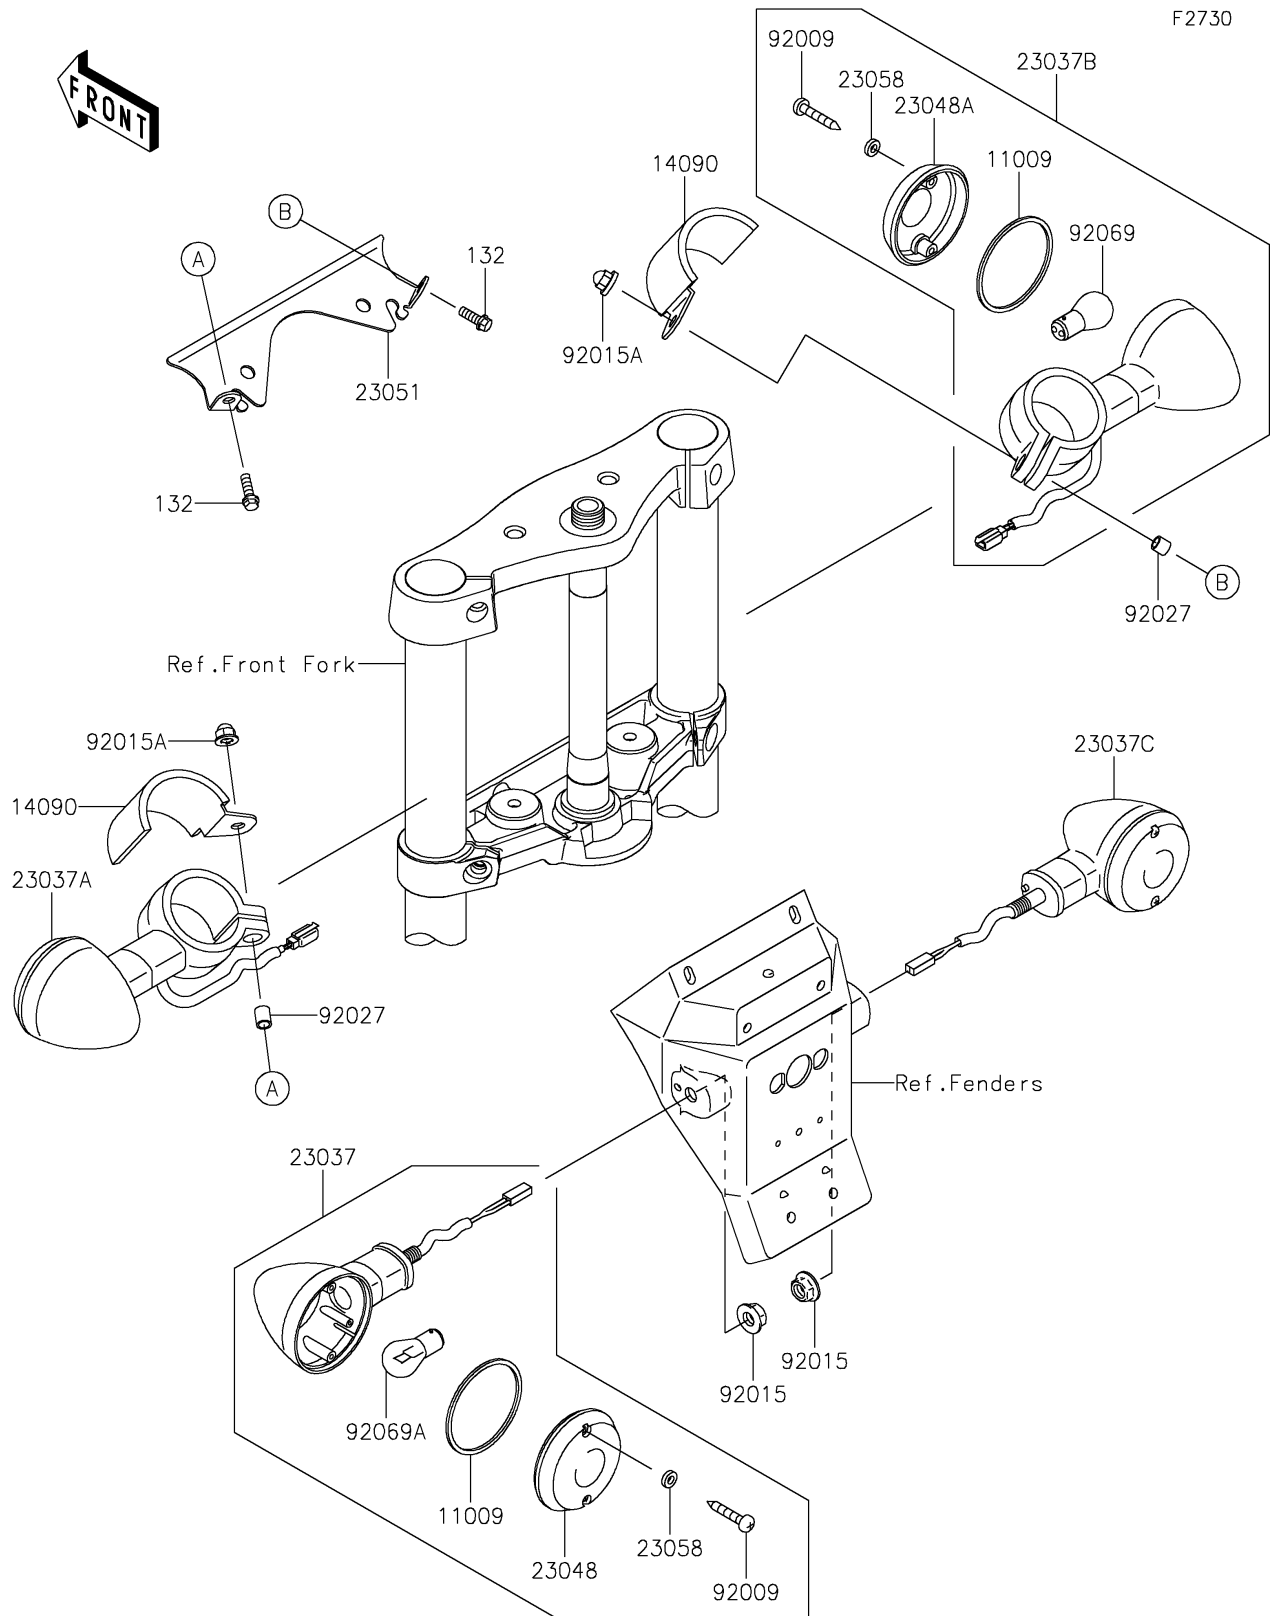

2018 VULCAN® 900 CUSTOM PARTS DIAGRAM

Turn Signals

2018 VULCAN® 900 CUSTOM PARTS LIST

Turn Signals

ITEM NAME	PART NUMBER	QUANTITY
GASKET,SIGNAL LAMP (Ref # 11009)	11009-1413	1
BOLT-FLANGED-SMALL,6X20 (Ref # 132)	132E0620	1
COVER,SIGNAL LAMP (Ref # 14090)	14090-1578	1
LAMP-ASSY-SIGNAL,RR,LH (Ref # 23037)	23037-0095	1
LAMP-ASSY-SIGNAL,FR,LH (Ref # 23037A)	23037-0096	1
LAMP-ASSY-SIGNAL,FR,RH (Ref # 23037B)	23037-0097	1
LAMP-ASSY-SIGNAL,RR,RH (Ref # 23037C)	23037-0104	1
LENS-SIGNAL LAMP,RR (Ref # 23048)	23048-1065	1
LENS-SIGNAL LAMP,FR (Ref # 23048A)	23048-1066	1
BRACKET-SIGNAL LAMP (Ref # 23051)	23051-0030	1
WASHER,PLAIN,4MM (Ref # 23058)	23058-002	1
SCREW,TAPPING,4X25 (Ref # 92009)	92009-1637	1
NUT,10MM (Ref # 92015)	92015-1356	1
NUT,CAP,6MM (Ref # 92015A)	92015-1385	1
COLLAR,6.8X10X12 (Ref # 92027)	92027-162	1
BULB,12V 21/5W (Ref # 92069)	92069-063	1
BULB,12V 21W (Ref # 92069A)		1