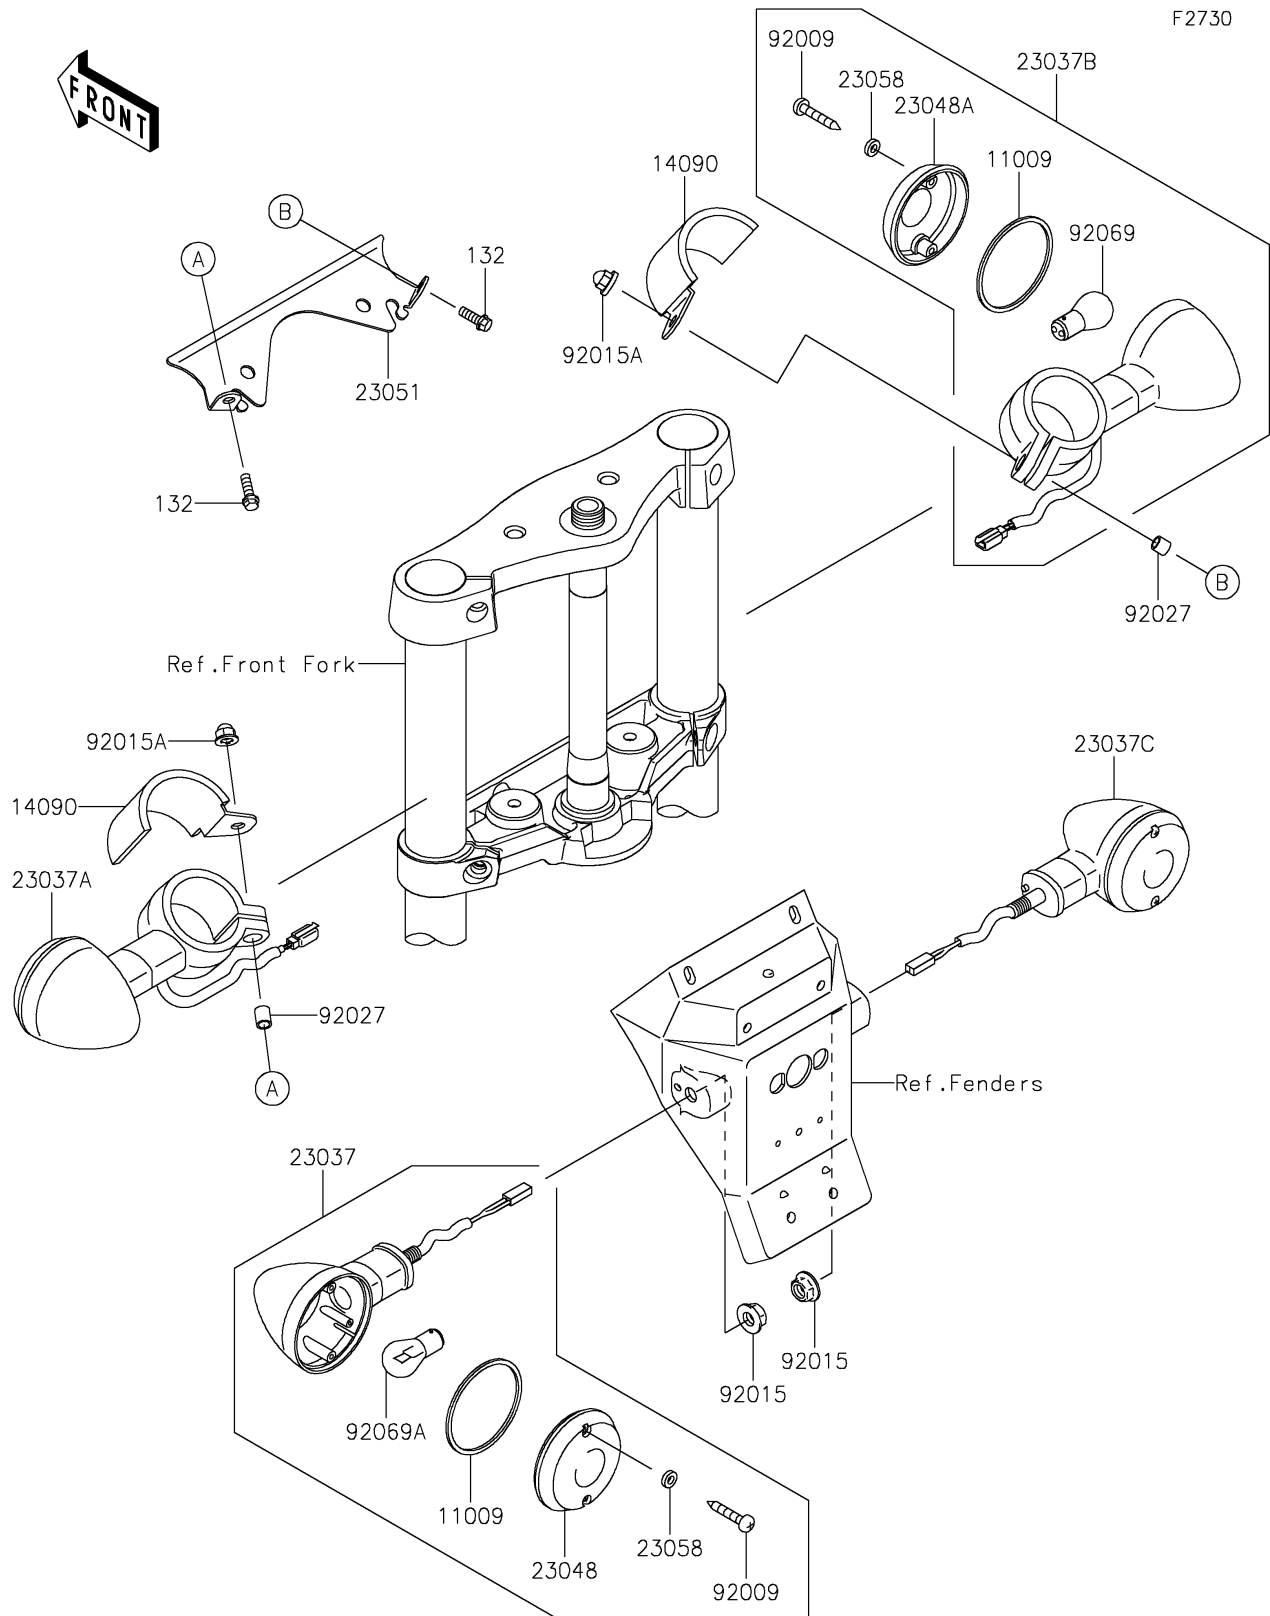

## 2017 Vulcan 900 Custom PARTS DIAGRAM

Turn Signals

## 2017 Vulcan 900 Custom PARTS LIST

### Turn Signals

ITEM NAME	PART NUMBER	QUANTITY
GASKET,SIGNAL LAMP (Ref # 11009)	11009-1413	1
BOLT-FLANGED-SMALL,6X20 (Ref # 132)	132E0620	1
COVER,SIGNAL LAMP (Ref # 14090)	14090-1578	1
LAMP-ASSY-SIGNAL,RR,LH (Ref # 23037)	23037-0095	1
LAMP-ASSY-SIGNAL,FR,LH (Ref # 23037A)	23037-0096	1
LAMP-ASSY-SIGNAL,FR,RH (Ref # 23037B)	23037-0097	1
LAMP-ASSY-SIGNAL,RR,RH (Ref # 23037C)	23037-0104	1
LENS-SIGNAL LAMP,RR (Ref # 23048)	23048-1065	1
LENS-SIGNAL LAMP,FR (Ref # 23048A)	23048-1066	1
BRACKET-SIGNAL LAMP (Ref # 23051)	23051-0030	1
WASHER,PLAIN,4MM (Ref # 23058)	23058-002	1
SCREW,TAPPING,4X25 (Ref # 92009)	92009-1637	1
NUT,10MM (Ref # 92015)	92015-1356	1
NUT,CAP,6MM (Ref # 92015A)	92015-1385	1
COLLAR,6.8X10X12 (Ref # 92027)	92027-162	1
BULB,12V 21/5W (Ref # 92069)	92069-063	1
BULB,12V 21W (Ref # 92069A)		1