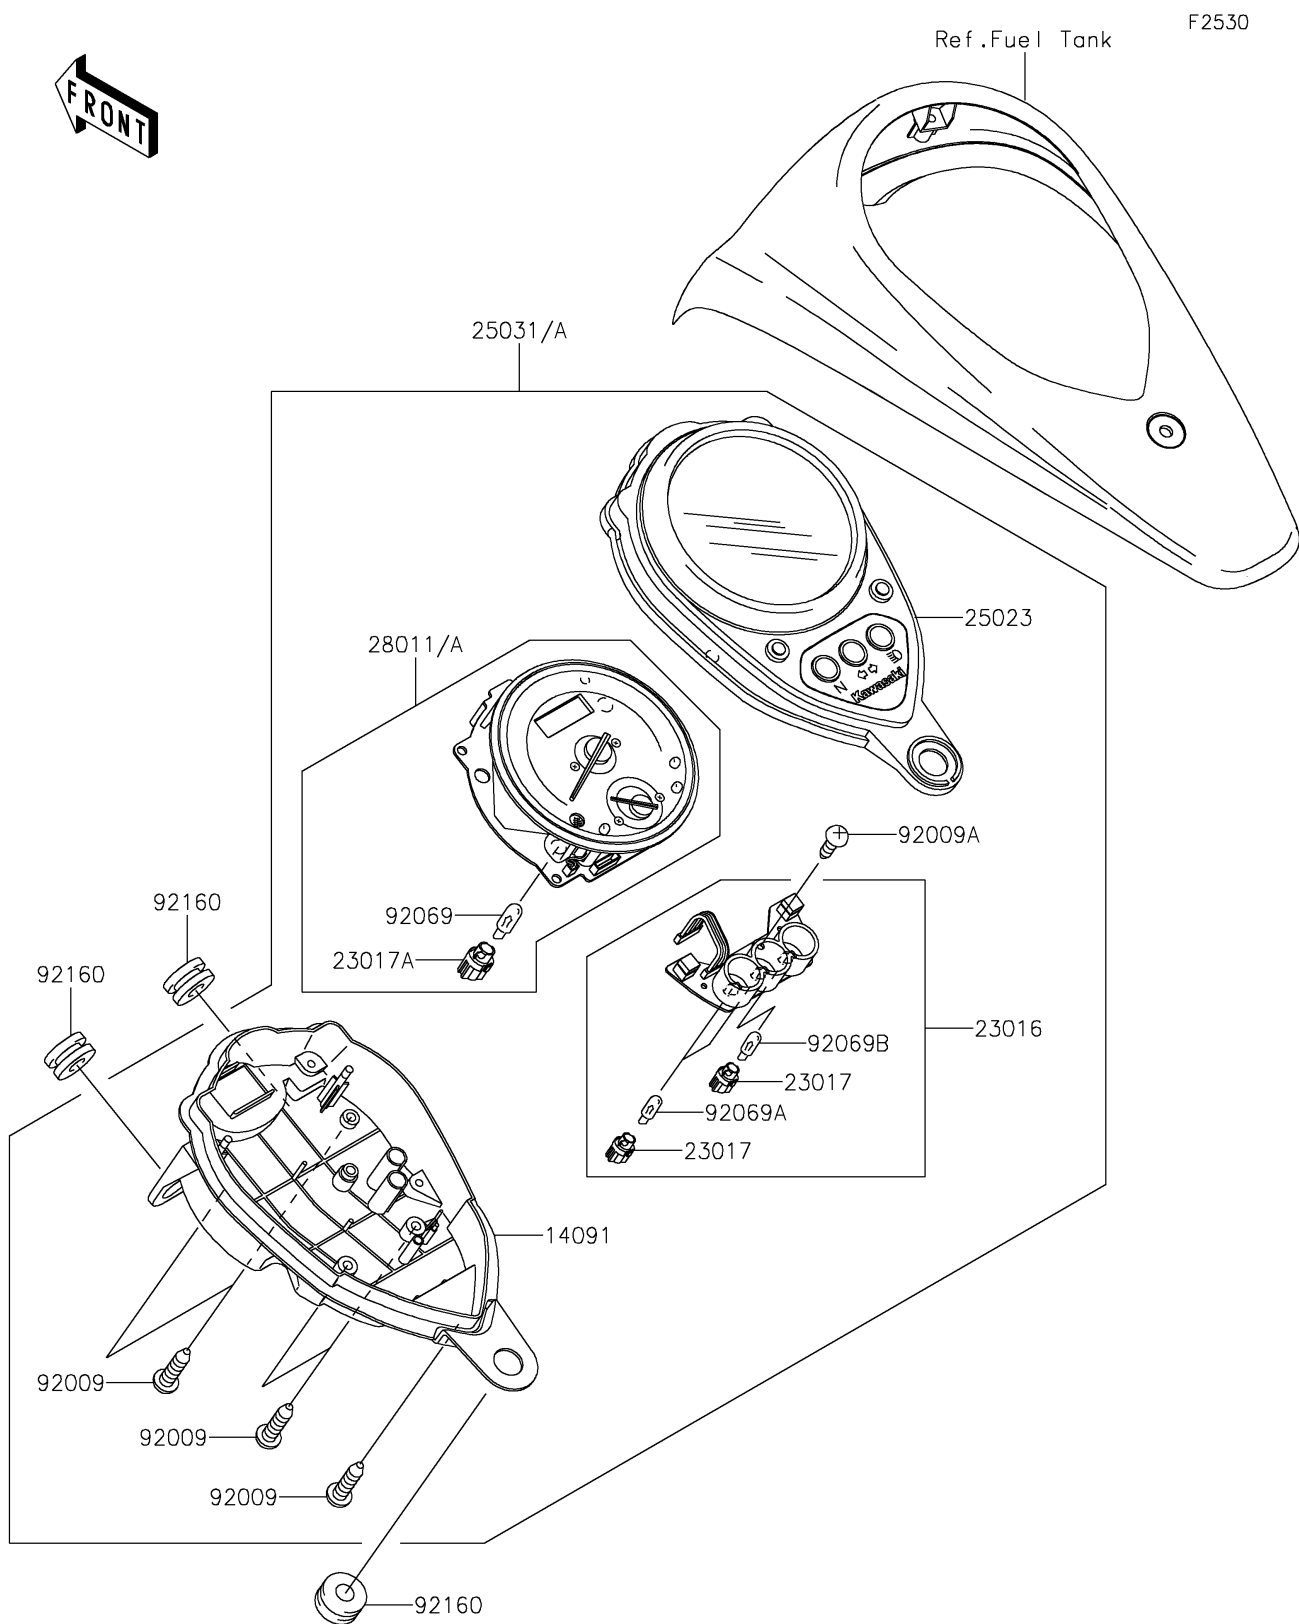

2018 VULCAN® 900 CUSTOM PARTS DIAGRAM

Meter(s)

2018 VULCAN® 900 CUSTOM PARTS LIST

Meter(s)

ITEM NAME	PART NUMBER	QUANTITY
COVER,METER,LWR (Ref # 14091)	14091-1215	1
LAMP-ASSY (Ref # 23016)	23016-1186	1
SOCKET,WEDGE BASE,T-5 (Ref # 23017)	23017-1063	1
SOCKET (Ref # 23017A)	23017-1064	1
COVER-METER CASE,UPP (Ref # 25023)	25023-0057	1
METER-ASSY,MPH (Ref # 25031)	25031-0321	1
METER-ASSY,KPH (Ref # 25031A)	25031-0323	1
METER,SPEED&FUEL,MPH (Ref # 28011)	28011-0147	1
METER,SPEED&FUEL,KPH (Ref # 28011A)	28011-0168	1
SCREW,TAPPING,4X16 (Ref # 92009)	92009-1163	1
SCREW,TAPPING,4X14 (Ref # 92009A)	92009-1503	1
BULB,14V 3W,T6.5 (Ref # 92069)	92069-1068	1
BULB,12V 2W,T5 (Ref # 92069A)	92069-1105	1
BULB,12V 1.4W,T5 (Ref # 92069B)	92069-1117	1
DAMPER (Ref # 92160)	92160-1162	1