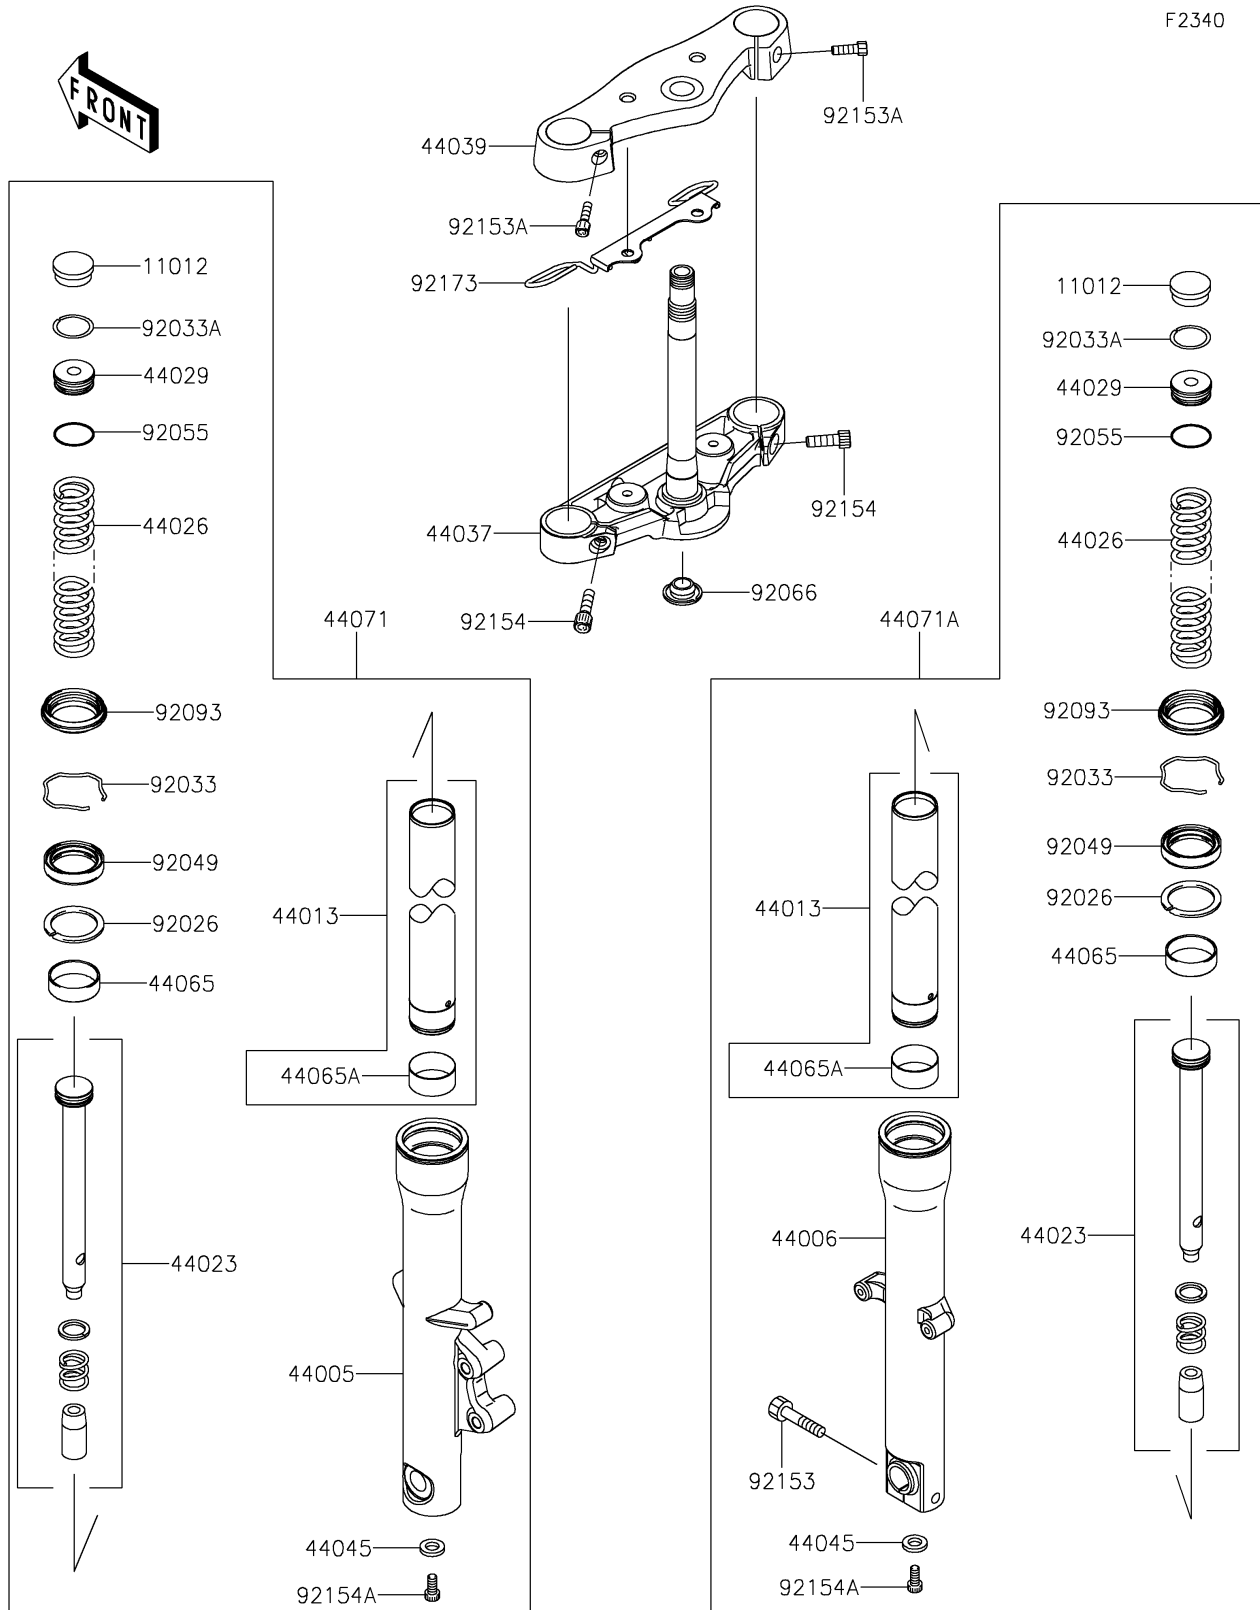

2018 VULCAN® 900 CUSTOM PARTS DIAGRAM

Front Fork

F2340

2018 VULCAN® 900 CUSTOM PARTS LIST

Front Fork

ITEM NAME	PART NUMBER	QUANTITY
CAP,FORK TOP (Ref # 11012)	11012-1618	1
PIPE-LEFT FORK OUTER (Ref # 44005)	44005-0107	1
PIPE-RIGHT FORK OUTER (Ref # 44006)	44006-0107	1
PIPE-FORK INNER (Ref # 44013)	44013-0257	1
CYLINDER-SET-FORK (Ref # 44023)	44023-0126	1
SPRING-FRONT FORK (Ref # 44026)	44026-0190	1
SEAT-FORK SPRING (Ref # 44029)	44029-0019	1
HOLDER-FORK UNDER,BLACK (Ref # 44037)	44037-0098-10	1
HOLDER-FORK UPPER,BLACK (Ref # 44039)	44039-0087-10	1
GASKET,FORK CYLINDER BOLT (Ref # 44045)	44045-051	1
BUSHING-FRONT FORK (Ref # 44065)	44065-0019	1
BUSHING-FRONT FORK,INNER PIPE (Ref # 44065A)	44065-1087	1
DAMPER-ASSY,FORK,LH (Ref # 44071)	44071-1093	1
DAMPER-ASSY,FORK,RH (Ref # 44071A)	44071-1094	1
SPACER,FORK (Ref # 92026)	92026-0090	1
RING-SNAP (Ref # 92033)	92033-0756	1
RING-SNAP (Ref # 92033A)	92033-0757	1
SEAL-OIL (Ref # 92049)	92049-0058	1
RING-O,SPRING SEAT (Ref # 92055)	92055-1363	1
PLUG (Ref # 92066)	92066-0078	1
SEAL,DUST (Ref # 92093)	92093-0659	1
BOLT (Ref # 92153)	92153-0533	1
BOLT,SOCKET,8X30 (Ref # 92153A)	92153-0712	1
BOLT,SOCKET,10X25 (Ref # 92154)	92154-0252	1
BOLT (Ref # 92154A)	92154-1677	1
CLAMP (Ref # 92173)	92173-0165	1