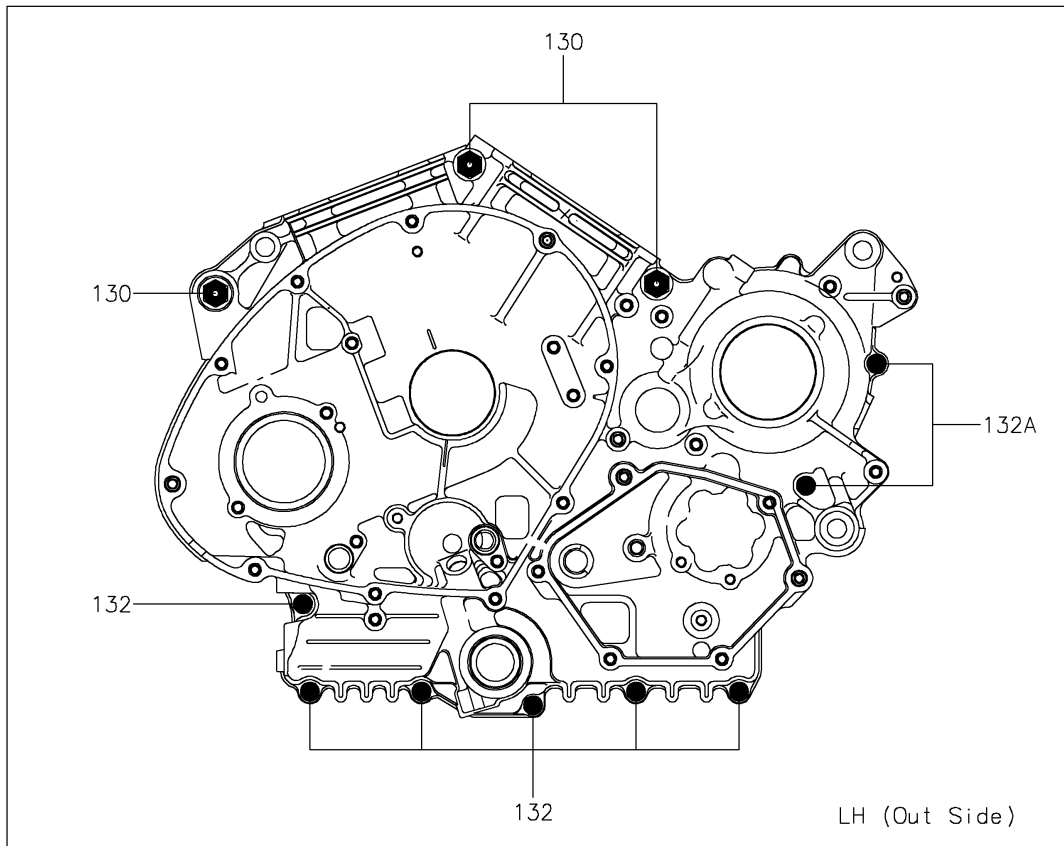

2018 VULCAN® 900 CUSTOM PARTS DIAGRAM

Crankcase Bolt Pattern

E1412

2018 VULCAN® 900 CUSTOM PARTS LIST

Crankcase Bolt Pattern

ITEM NAME	PART NUMBER	QUANTITY
BOLT-FLANGED,10X90 (Ref # 130)	130BB1090	1
BOLT-FLANGED-SMALL,6X30 (Ref # 132)	132BA0630	1
BOLT-FLANGED-SMALL,6X60 (Ref # 132A)	132BA0660	1
BOLT-FLANGED-SMALL,6X70 (Ref # 132B)	132BA0670	1
BOLT-FLANGED-SMALL,6X85 (Ref # 132C)	132BA0685	1