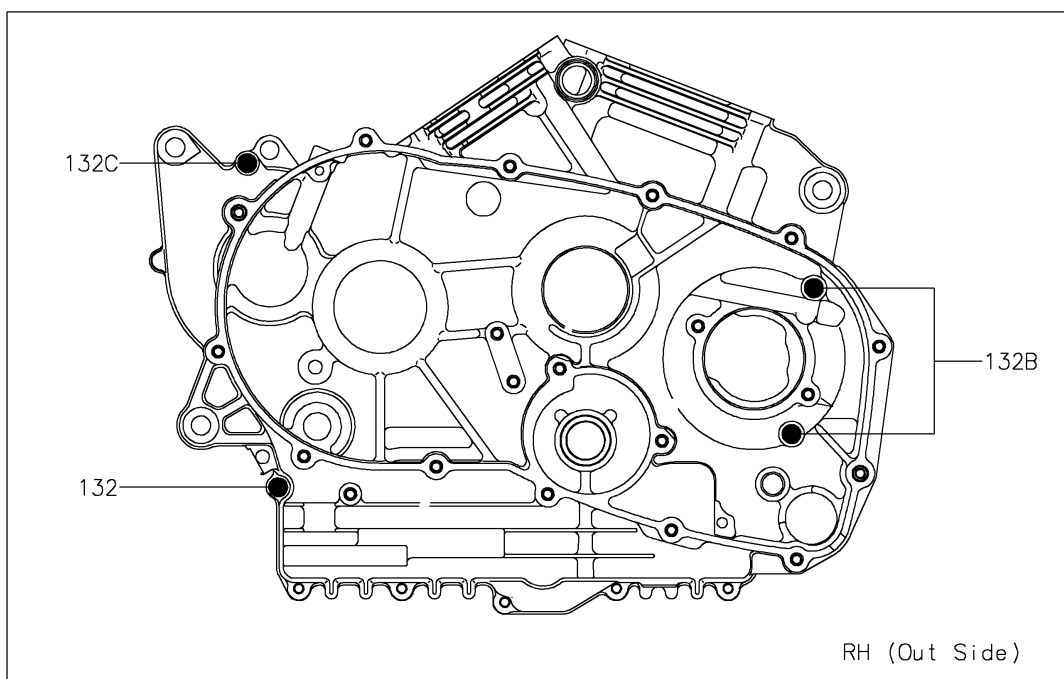

2018 VULCAN® 900 CUSTOM PARTS DIAGRAM

Crankcase Bolt Pattern

E1412

2018 VULCAN® 900 CUSTOM PARTS LIST

Crankcase Bolt Pattern

ITEM NAME	PART NUMBER	QUANTITY
BOLT-FLANGED,10X90 (Ref # 130)	130BB1090	1
BOLT-FLANGED-SMALL,6X30 (Ref # 132)	132BA0630	1
BOLT-FLANGED-SMALL,6X60 (Ref # 132A)	132BA0660	1
BOLT-FLANGED-SMALL,6X70 (Ref # 132B)	132BA0670	1
BOLT-FLANGED-SMALL,6X85 (Ref # 132C)	132BA0685	1