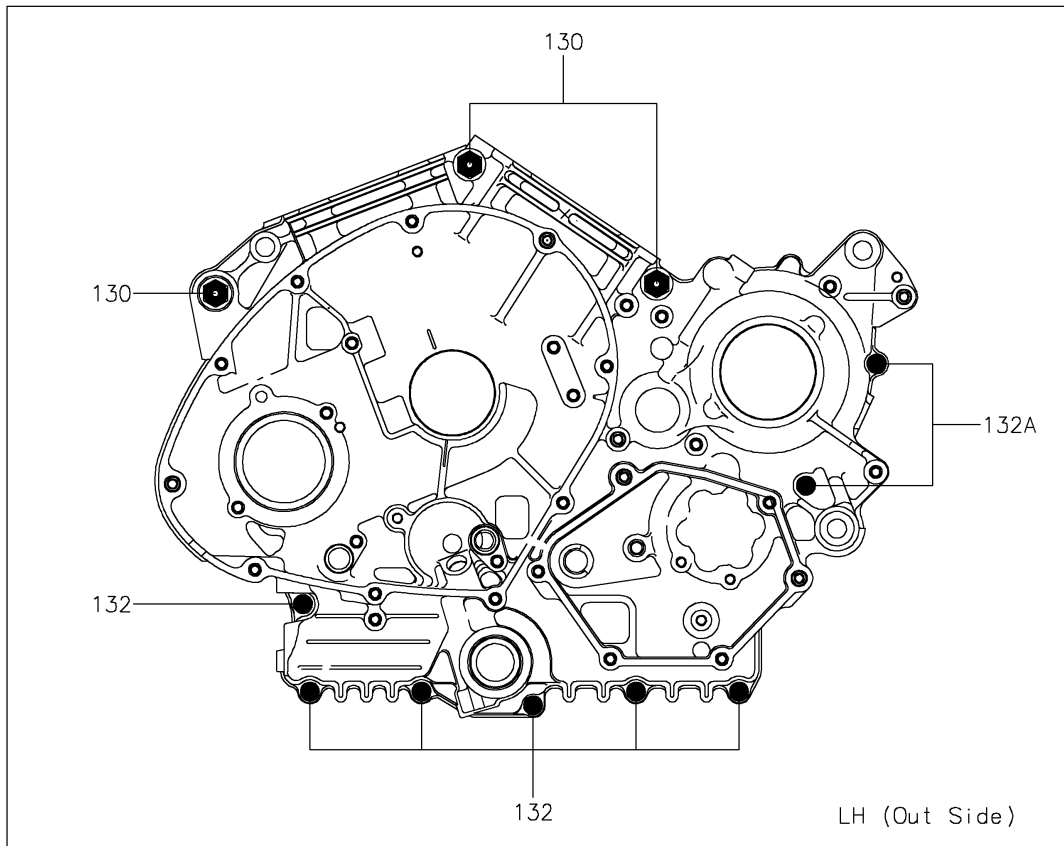

2017 Vulcan 900 Custom PARTS DIAGRAM

Crankcase Bolt Pattern

E1412

2017 Vulcan 900 Custom PARTS LIST

Crankcase Bolt Pattern

ITEM NAME	PART NUMBER	QUANTITY
BOLT-FLANGED,10X90 (Ref # 130)	130BB1090	1
BOLT-FLANGED-SMALL,6X30 (Ref # 132)	132BA0630	1
BOLT-FLANGED-SMALL,6X60 (Ref # 132A)	132BA0660	1
BOLT-FLANGED-SMALL,6X70 (Ref # 132B)	132BA0670	1
BOLT-FLANGED-SMALL,6X85 (Ref # 132C)	132BA0685	1