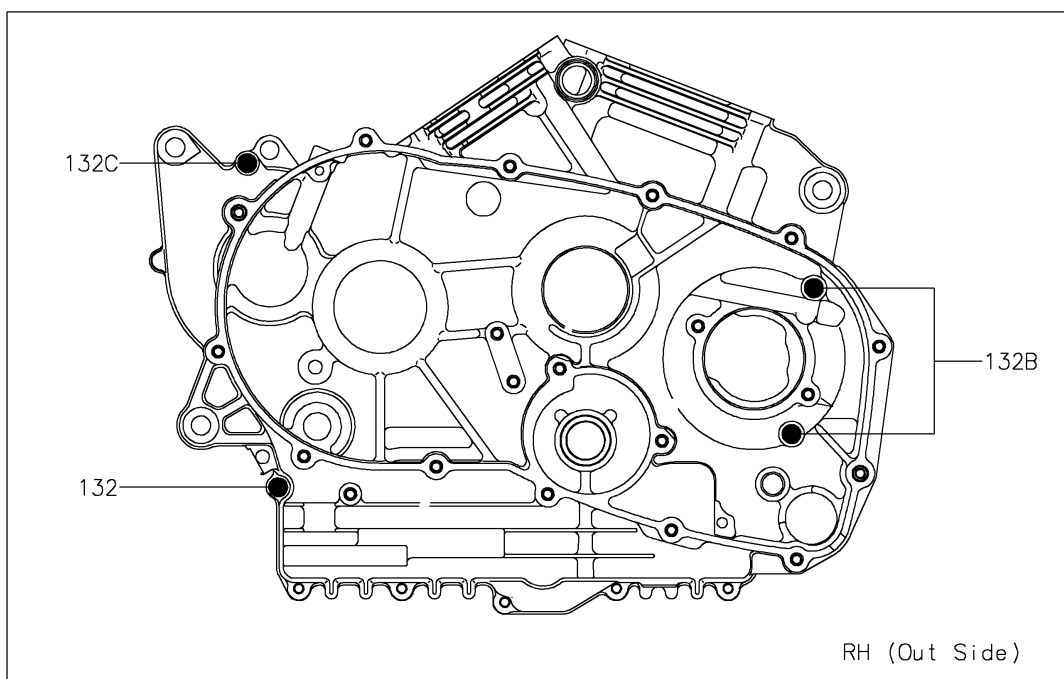

2017 Vulcan 900 Custom PARTS DIAGRAM

Crankcase Bolt Pattern

E1412

2017 Vulcan 900 Custom PARTS LIST

Crankcase Bolt Pattern

ITEM NAME	PART NUMBER	QUANTITY
BOLT-FLANGED,10X90 (Ref # 130)	130BB1090	1
BOLT-FLANGED-SMALL,6X30 (Ref # 132)	132BA0630	1
BOLT-FLANGED-SMALL,6X60 (Ref # 132A)	132BA0660	1
BOLT-FLANGED-SMALL,6X70 (Ref # 132B)	132BA0670	1
BOLT-FLANGED-SMALL,6X85 (Ref # 132C)	132BA0685	1