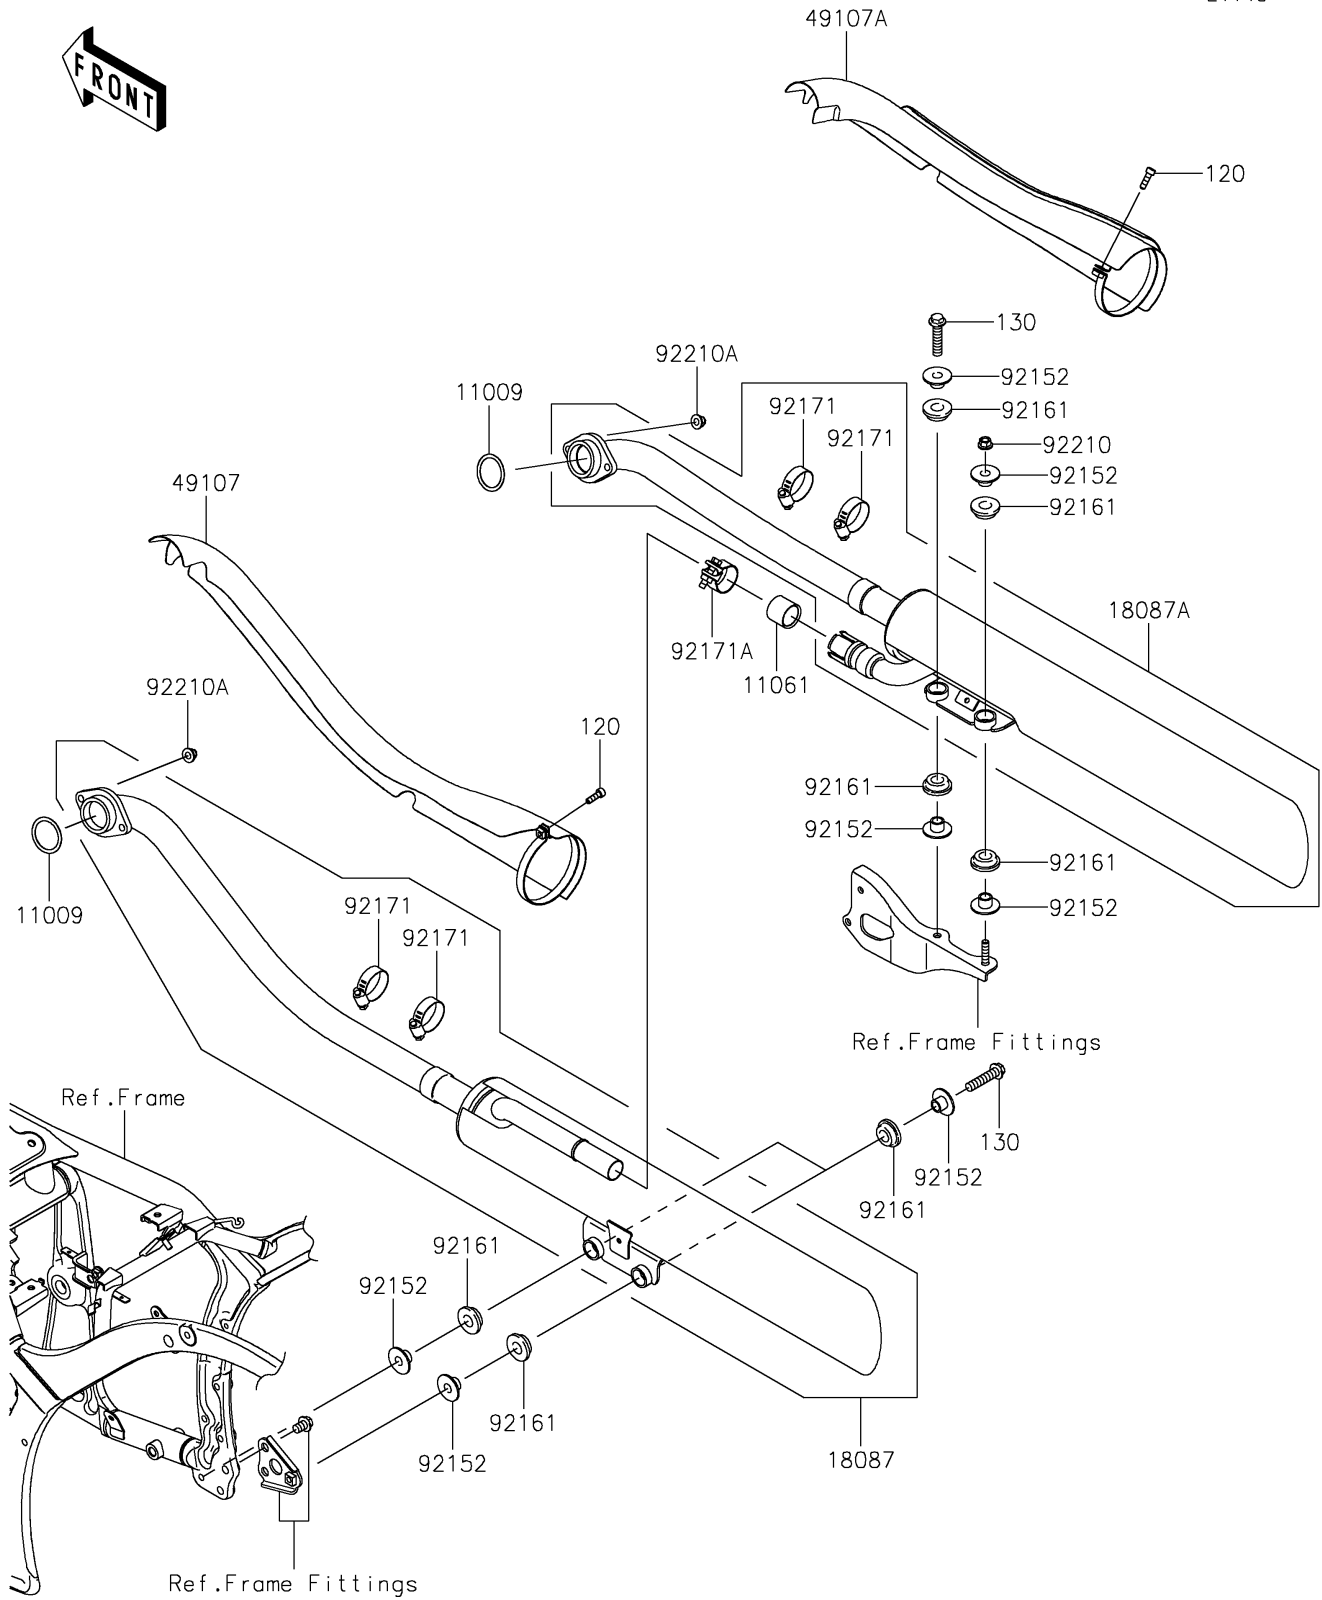

2018 VULCAN® 900 CUSTOM PARTS DIAGRAM

Muffler(s)

E1140

2018 VULCAN® 900 CUSTOM PARTS LIST

Muffler(s)

ITEM NAME	PART NUMBER	QUANTITY
GASKET,EXHAUST PIPE HOLDER (Ref # 11009)	11009-1856	1
GASKET,MUFFLER JOINT (Ref # 11061)	11061-0207	1
BOLT-SOCKET,6X20 (Ref # 120)	120CC0620	1
BOLT-FLANGED,8X35 (Ref # 130)	130BB0835	1
MUFFLER,FR (Ref # 18087)	18087-0290	1
MUFFLER,RR (Ref # 18087A)	18087-0291	1
COVER-EXHAUST PIPE (Ref # 49107)	49107-0142	1
COVER-EXHAUST PIPE (Ref # 49107A)	49107-0143	1
COLLAR,8.8X12X10.6 (Ref # 92152)	92152-0082	1
DAMPER (Ref # 92161)	92161-0135	1
CLAMP (Ref # 92171)	92171-0059	1
CLAMP (Ref # 92171A)	92171-0593	1
NUT,FLANGED,8MM (Ref # 92210)	92210-0004	1
NUT,CAP,8MM (Ref # 92210A)	92210-1132	1