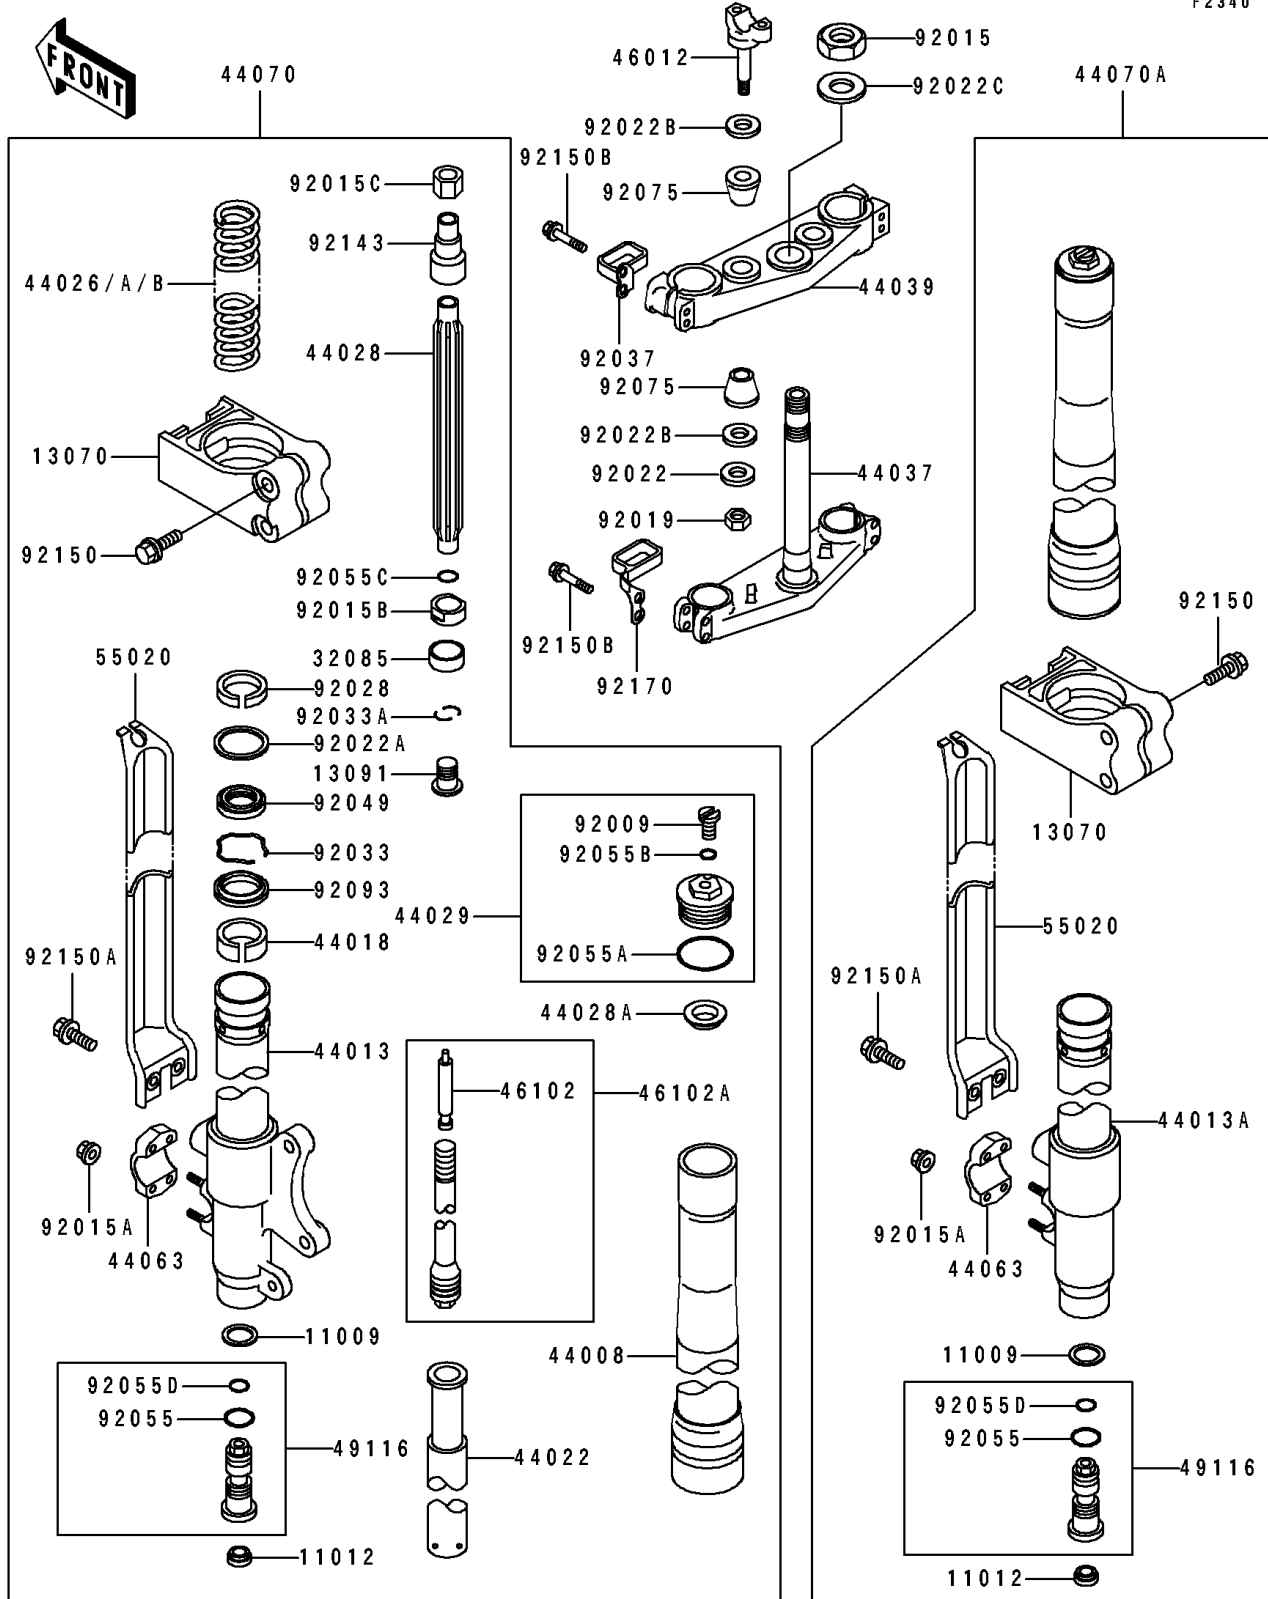

1992 KX250 PARTS DIAGRAM

Front Fork

F2340

1992 KX250 PARTS LIST

Front Fork

ITEM NAME	PART NUMBER	QUANTITY
GASKET (Ref # 11009)	11009-1791	1
CAP (Ref # 11012)	11012-1692	1
GUIDE (Ref # 13070)	13070-1204	1
HOLDER (Ref # 13091)	13091-1651	1
STOPPER (Ref # 32085)	32085-1323	1
PIPE-FORK OUTER (Ref # 44008)	44008-1021	1
PIPE-FORK INNER,LH (Ref # 44013)	44013-1369	1
PIPE-FORK INNER,RH (Ref # 44013A)	44013-1370	1
PISTON-FORK,INNER PIPE (Ref # 44018)	44018-1056	1
CYLINDER-FORK (Ref # 44022)	44022-1276	1
SPRING-FRONT FORK,K=0.39 (Ref # 44026)	44026-1486	1
SPRING-FRONT FORK,K=0.38 (Ref # 44026A)	44026-1489	1
SPRING-FRONT FORK,K=0.40 (Ref # 44026B)	44026-1491	1
GUIDE-FORK SPRING (Ref # 44028)	44028-1080	1
GUIDE-FORK SPRING (Ref # 44028A)	44028-1081	1
SEAT-FORK SPRING (Ref # 44029)	44029-1148	1
HOLDER-FORK UNDER (Ref # 44037)	44037-1298	1
HOLDER-FORK UPPER (Ref # 44039)	44039-1225	1
HOLDER-FRONT AXLE (Ref # 44063)	44063-1056	1
DAMPER-ASSY,FORK,LH (Ref # 44070)	44070-1173	1
DAMPER-ASSY,FORK,RH (Ref # 44070A)	44070-1174	1
HOLDER-HANDLE,LWR (Ref # 46012)	46012-1242	1
ROD,FORK (Ref # 46102)	46102-1303	1
ROD,FORK (Ref # 46102A)	46102-1307	1
VALVE-ASSY,FORK (Ref # 49116)	49116-1106	1
GUARD,FORK (Ref # 55020)	55020-1384	1
SCREW (Ref # 92009)	92009-1568	1
NUT,24MM (Ref # 92015)	92015-1057	1
NUT,FLANGED,6MM (Ref # 92015A)	92015-1078	1