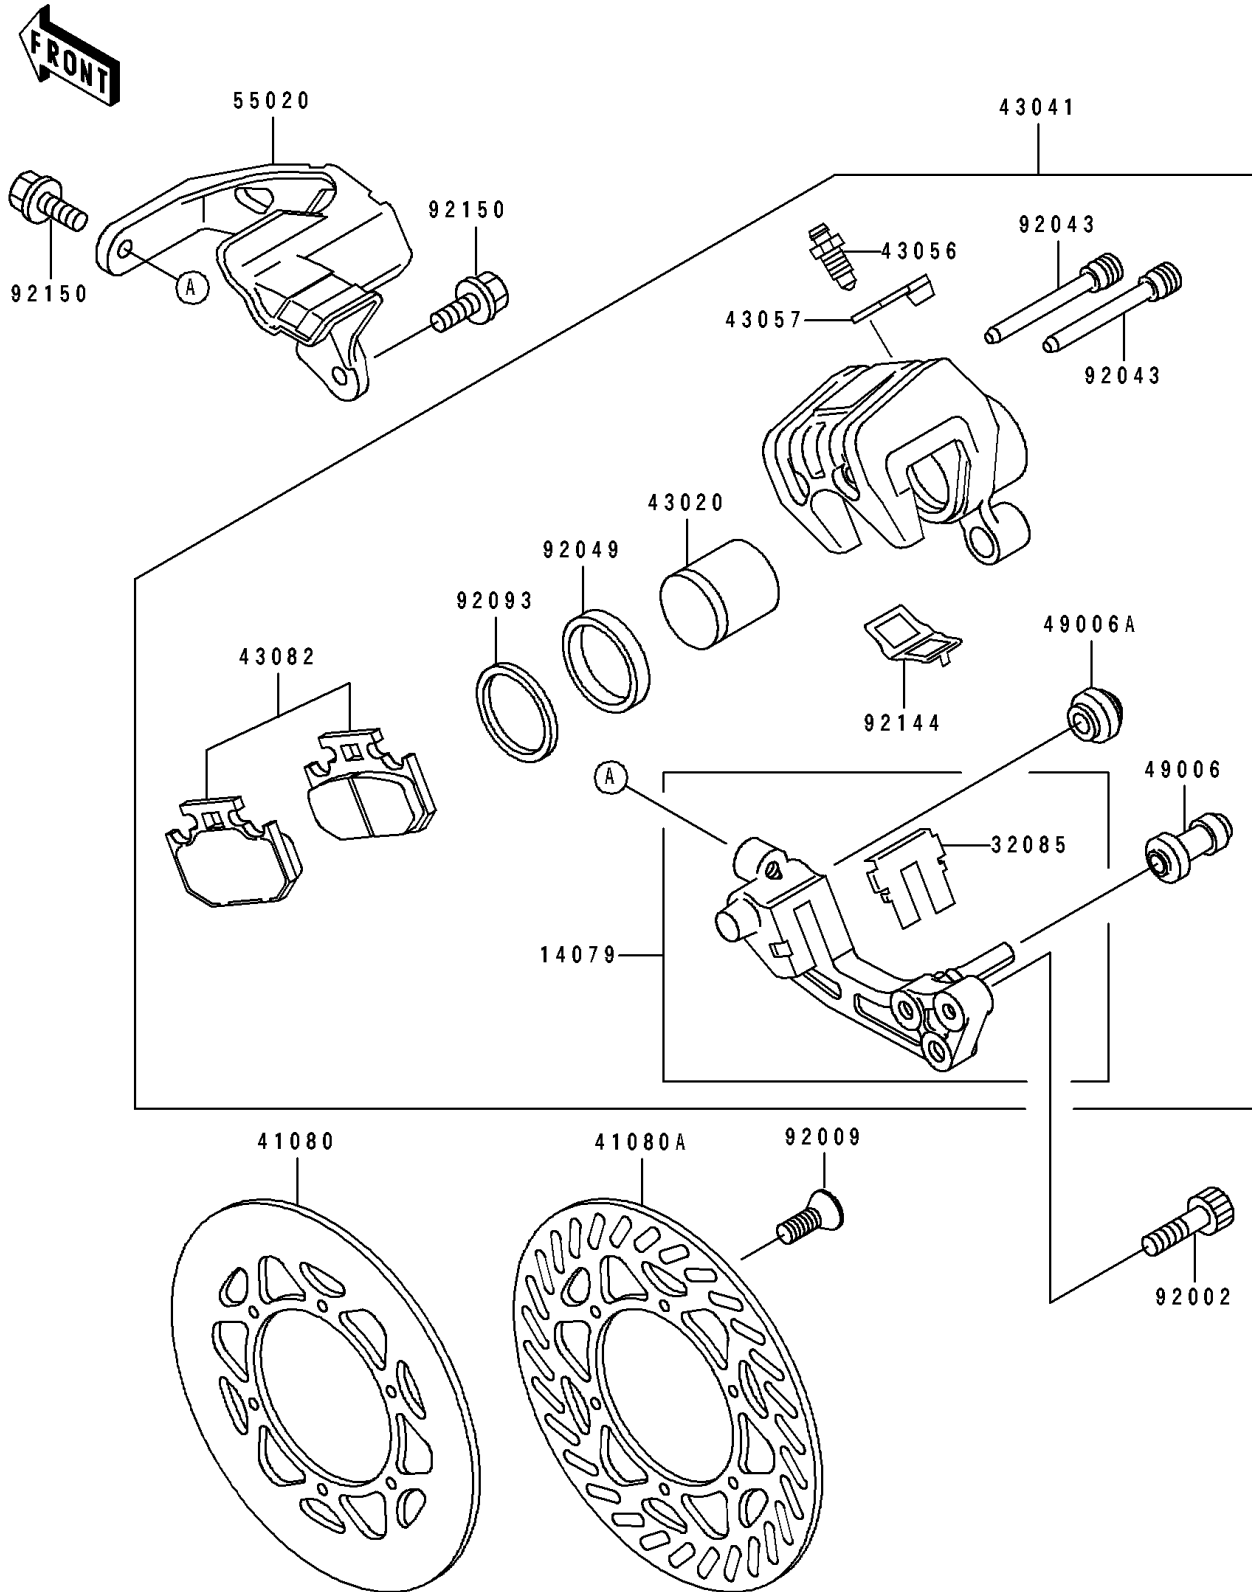

1992 KX250 PARTS DIAGRAM

Rear Caliper

F 2294

1992 KX250 PARTS LIST

Rear Caliper

ITEM NAME	PART NUMBER	QUANTITY
HOLDER-ASSY,REAR CALIPER (Ref # 14079)	14079-1070	1
STOPPER,PAD (Ref # 32085)	32085-1315	1
DISC,RR (Ref # 41080)	41080-1245	1
DISC,RR (Ref # 41080A)	41080-1294	1
PISTON-COMP-BRAKE (Ref # 43020)	43020-1099	1
CALIPER-ASSY,RR (Ref # 43041)	43041-1482	1
BREATHER-BRAKE (Ref # 43056)	43056-1055	1
CAP-BREATHER (Ref # 43057)	43057-1001	1
PAD-ASSY-BRAKE (Ref # 43082)	43082-1137	1
BOOT,CALIPER (Ref # 49006)	49006-1088	1
BOOT,CALIPER (Ref # 49006A)	49006-1242	1
GUARD,CALIPER,P.WHITE (Ref # 55020)	55020-1323-6F	1
BOLT,SOCKET,8X25 (Ref # 92002)	92002-1442	1
SCREW,6X14 (Ref # 92009)	92009-1546	1
PIN,HUNGER (Ref # 92043)	92043-1416	1
SEAL-OIL,PISTON (Ref # 92049)	92049-1331	1
SEAL,PISTON (Ref # 92093)	92093-1272	1
SPRING,PAD (Ref # 92144)	92144-1364	1
BOLT,FLANGED,6X16 (Ref # 92150)	92150-1506	1