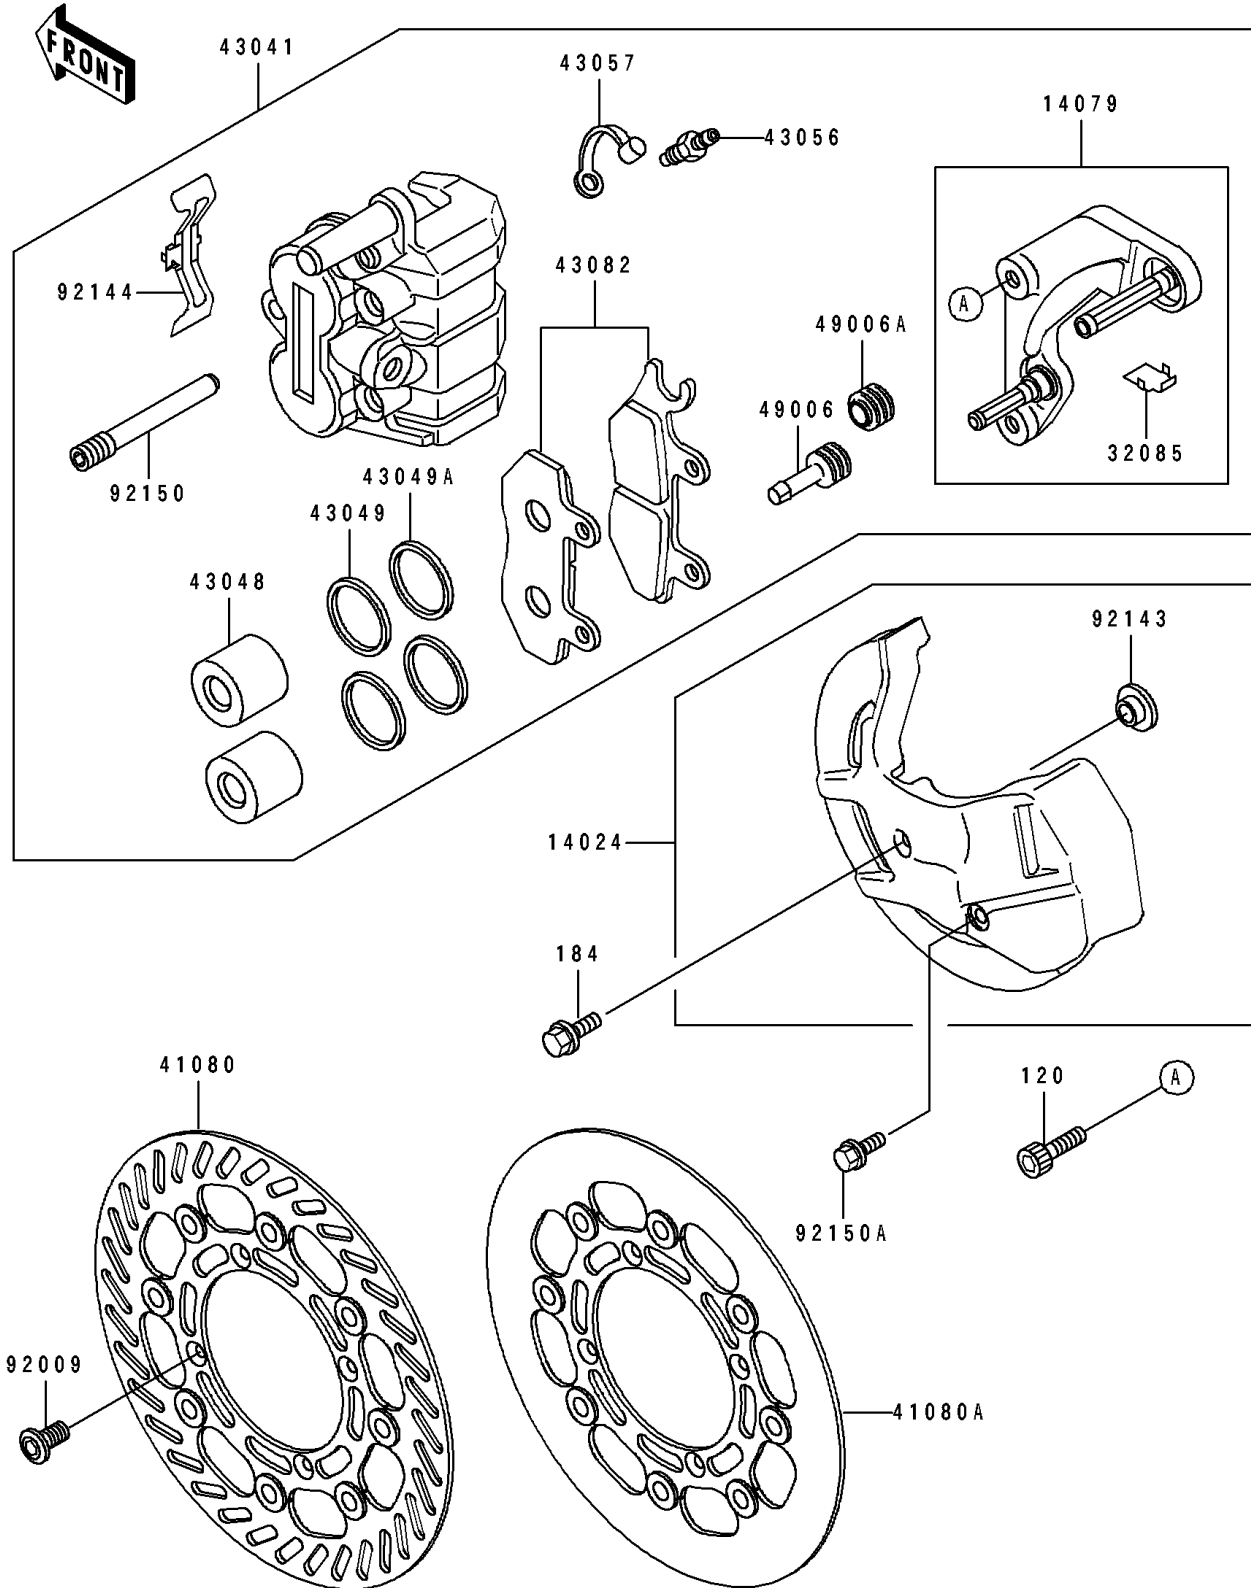

1992 KX250 PARTS DIAGRAM

Front Caliper

F2292

1992 KX250 PARTS LIST

Front Caliper

ITEM NAME	PART NUMBER	QUANTITY
COVER,DISK,P.WHITE (Ref # 14024)	14024-1859-6F	1
HOLDER-ASSY,FRONT CALIPER (Ref # 14079)	14079-1088	1
STOPPER,PAD (Ref # 32085)	32085-1314	1
DISC,FR (Ref # 41080)	41080-1337	1
DISC,FR (Ref # 41080A)	41080-1339	1
CALIPER-ASSY,FR,LH (Ref # 43041)	43041-1462	1
PISTON-CALIPER (Ref # 43048)	43048-1064	1
PACKING,PISTON SEAL (Ref # 43049)	43049-1060	1
PACKING,PISTON SEAL (Ref # 43049A)	43049-1061	1
BREATHER-BRAKE (Ref # 43056)	43056-1055	1
CAP-BREATHER (Ref # 43057)	43057-1001	1
PAD-ASSY-BRAKE (Ref # 43082)	43082-1117	1
BOOT,CALIPER (Ref # 49006)	49006-1088	1
BOOT,CALIPER (Ref # 49006A)	49006-1242	1
SCREW,6X14 (Ref # 92009)	92009-1546	1
COLLAR (Ref # 92143)	92143-1196	1
SPRING,PAD (Ref # 92144)	92144-1636	1
BOLT (Ref # 92150)	92150-1144	1
BOLT,6X14 (Ref # 92150A)	92150-1340	1
BOLT-SOCKET,8X35 (Ref # 120)	120P0835	1
BOLT-UPSET-WP-SMALL (Ref # 184)	184B0812	1