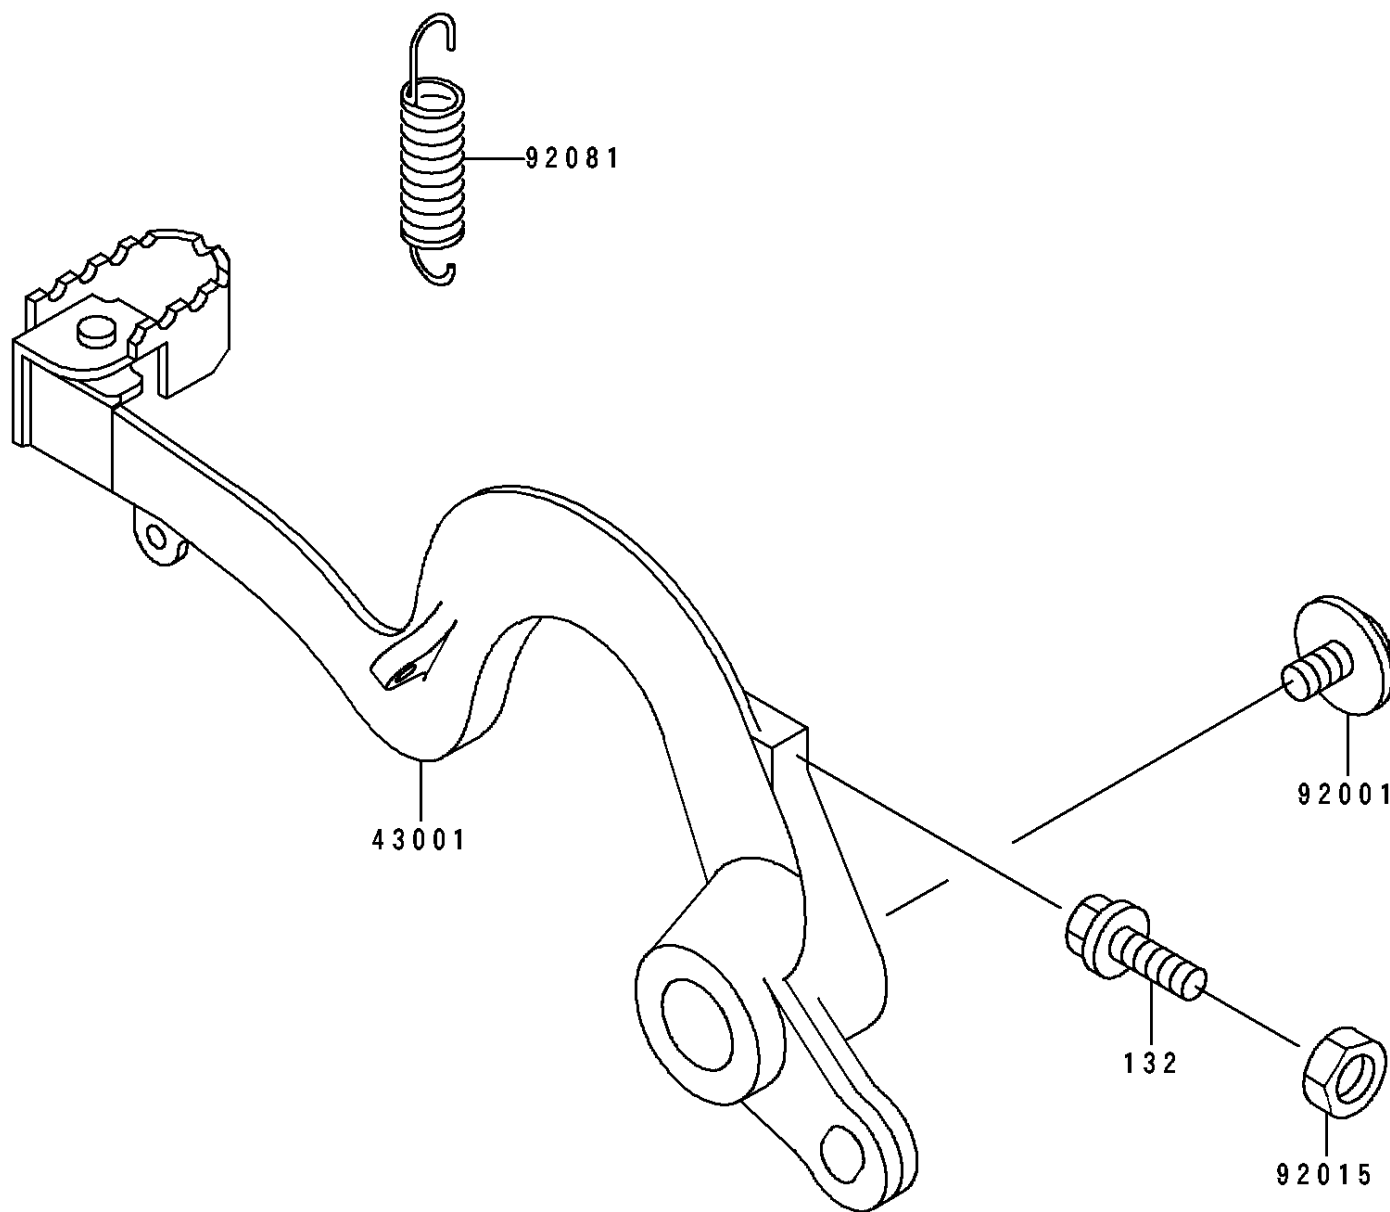

1992 KX250 PARTS DIAGRAM

Brake Pedal

F2260

1992 KX250 PARTS LIST

Brake Pedal

ITEM NAME	PART NUMBER	QUANTITY
LEVER-BRAKE,PEDAL (Ref # 43001)	43001-1303	1
BOLT,FLANGED,6X10 (Ref # 92001)	92001-1034	1
NUT,6MM (Ref # 92015)	92015-1391	1
SPRING,BRAKE PEDAL RETURN (Ref # 92081)	92081-1932	1
BOLT-FLANGED-SMALL (Ref # 132)	132G0616	1