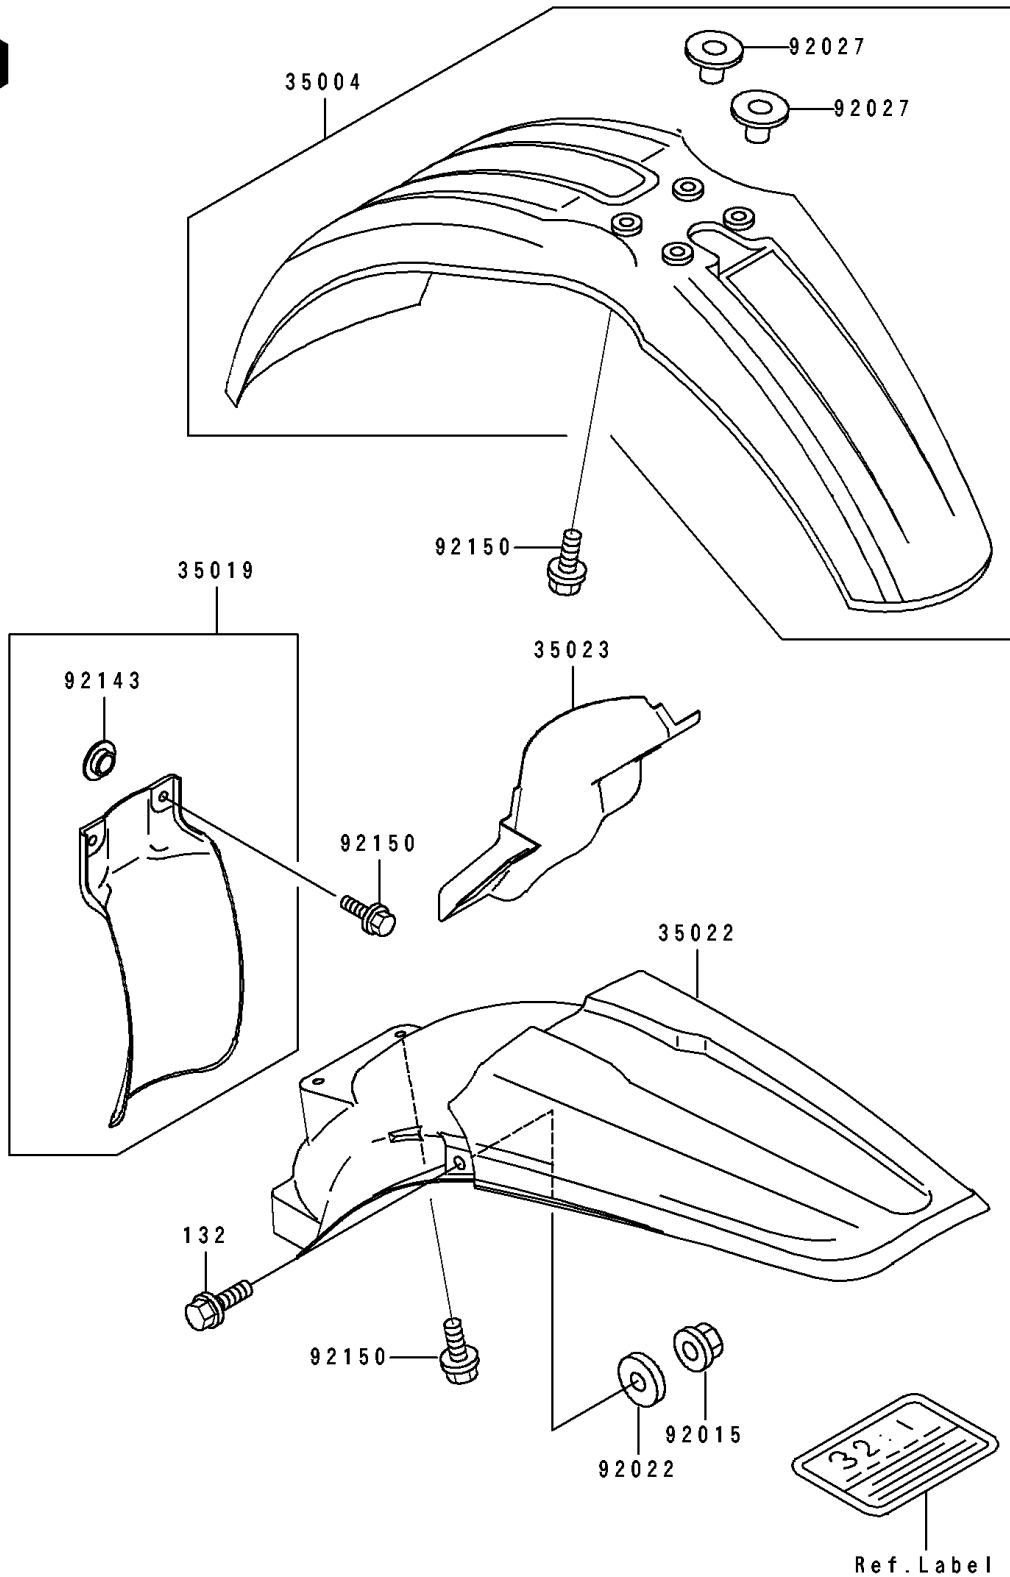

1992 KX250 PARTS DIAGRAM

Fender

F 2170

1992 KX250 PARTS LIST

Fender

ITEM NAME	PART NUMBER	QUANTITY
FENDER-FRONT,L.GREEN (Ref # 35004)	35004-1233-6W	1
FLAP,AIR FILTER (Ref # 35019)	35019-1252	1
FENDER-COMP-REAR,L.GREEN (Ref # 35022)	35022-1276-6W	1
FENDER-REAR,FR,L.GREEN (Ref # 35023)	35023-1337-6W	1
NUT,FLANGED,6MM (Ref # 92015)	92015-1078	1
WASHER,6.5X20X1.6 (Ref # 92022)	92022-125	1
COLLAR (Ref # 92027)	92027-1936	1
COLLAR (Ref # 92143)	92143-1196	1
BOLT,6X20 (Ref # 92150)	92150-1339	1
BOLT-FLANGED-SMALL (Ref # 132)	132G0620	1