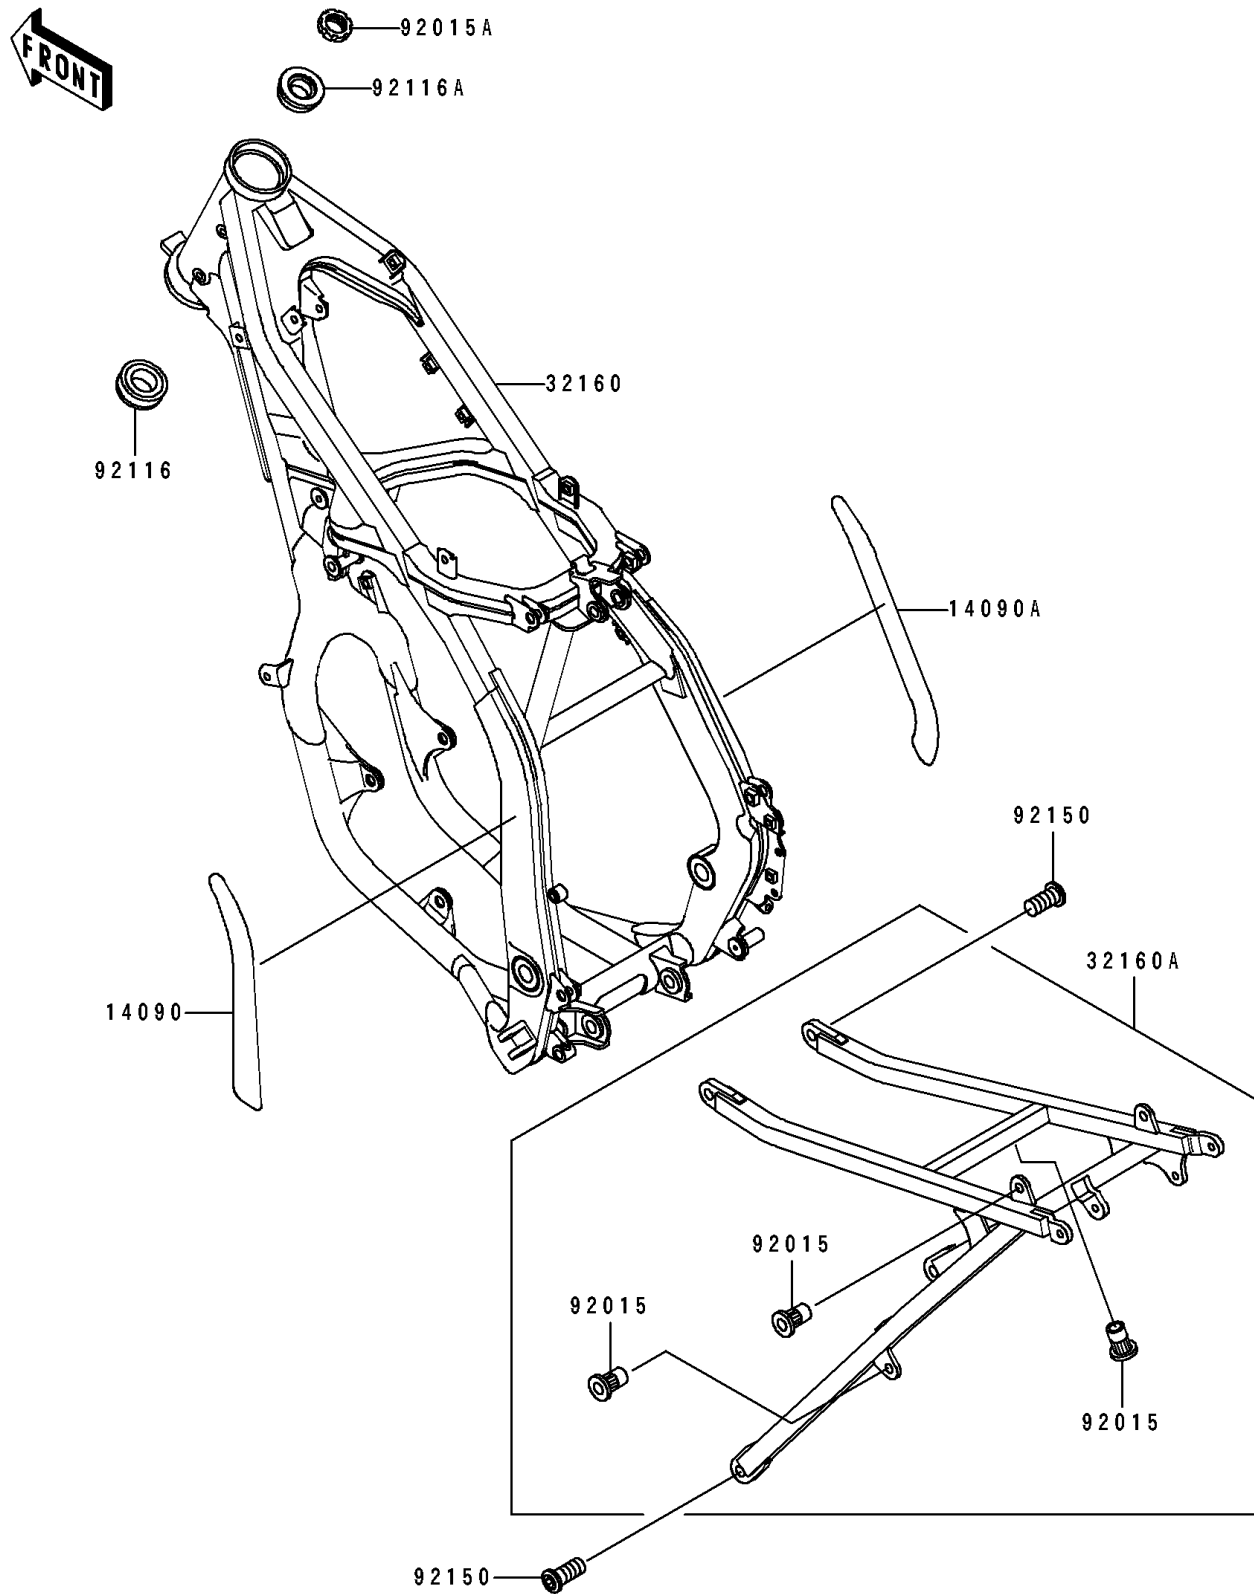

## 1992 KX250 PARTS DIAGRAM

Frame

F 2120

## 1992 KX250 PARTS LIST

Frame

ITEM NAME	PART NUMBER	QUANTITY
COVER,LH (Ref # 14090)	14090-1136	1
COVER,RH (Ref # 14090A)	14090-1137	1
FRAME-COMP,FR,L.GREEN (Ref # 32160)	32160-1215-CC	1
FRAME-COMP,RR,L.GREEN (Ref # 32160A)	32160-1219-CC	1
NUT,POP,6MM,L=16.5 (Ref # 92015)	92015-1792	1
NUT,STEERING STEM,28MM (Ref # 92015A)	92015-1861	1
BEARING-ROLLER,HI-CAP32006JRRS (Ref # 92116)	92116-1069	1
BEARING-ROLLER,HI-CAP320/28JRR (Ref # 92116A)	92116-1076	1
BOLT,SOCKET,8X19 (Ref # 92150)	92150-1266	1