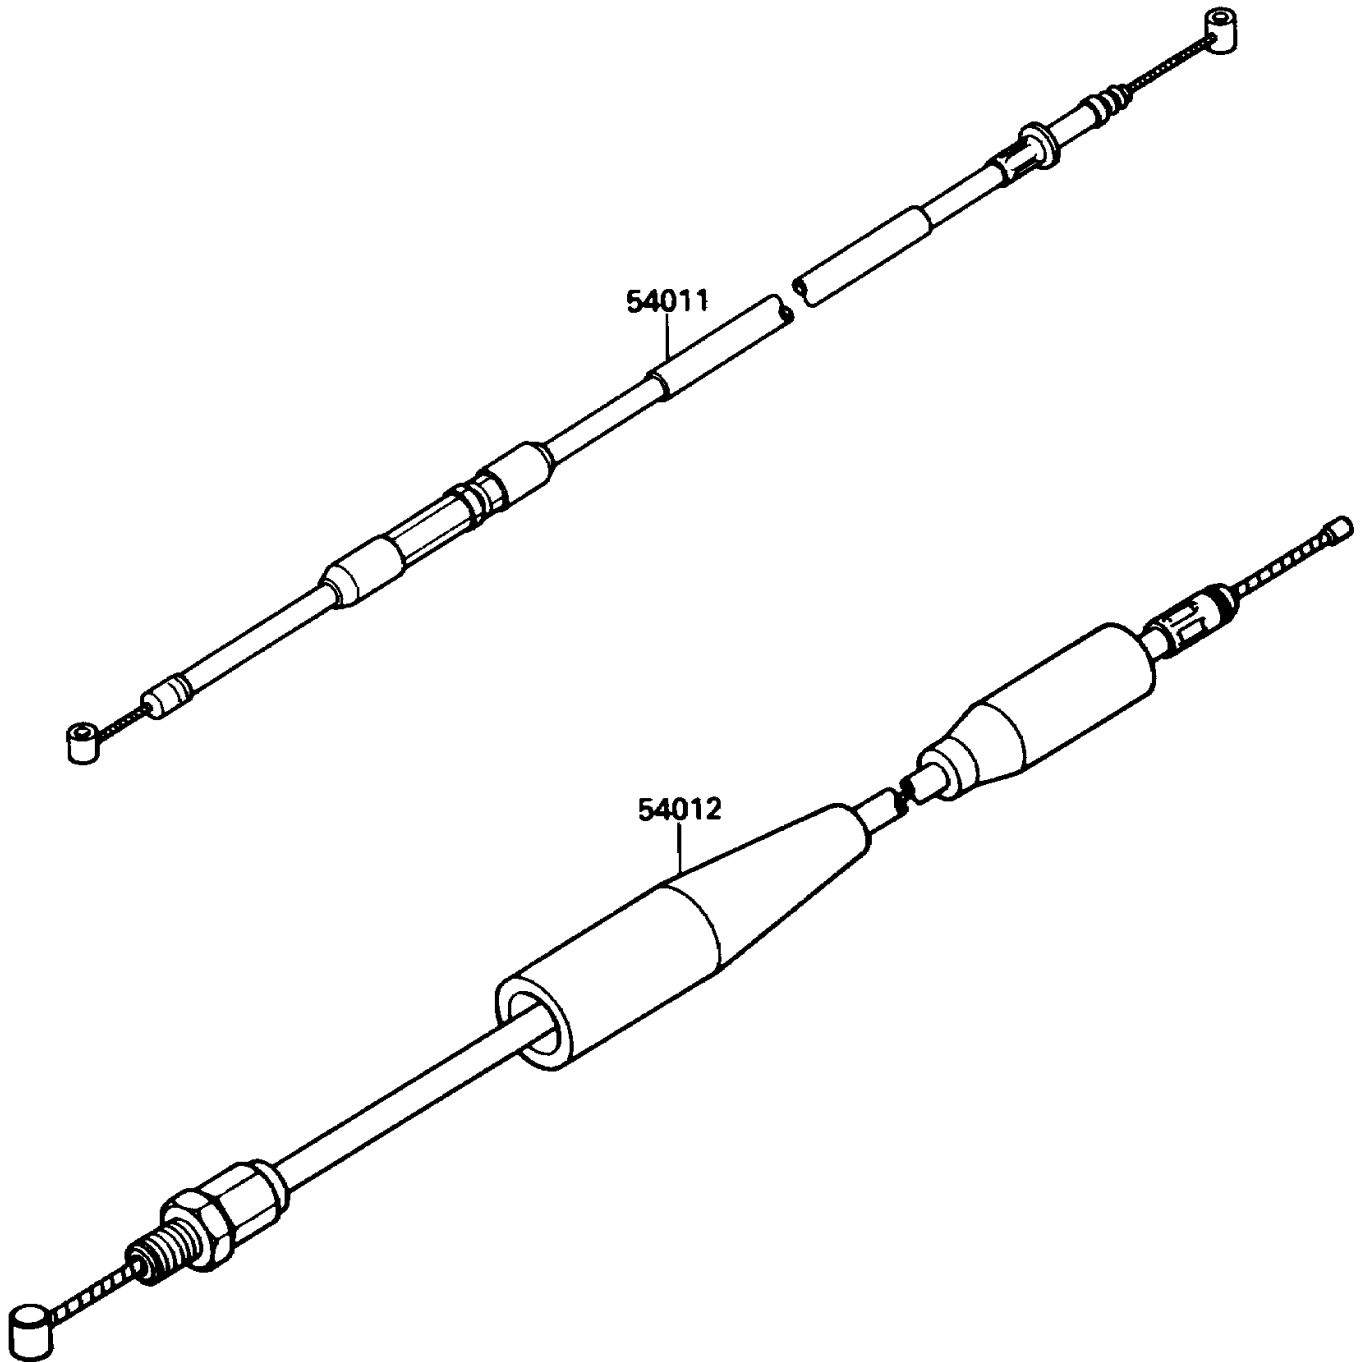

# 1988 KX™ 250 PARTS DIAGRAM

Cables

F2540-0286

# 1988 KX™ 250 PARTS LIST

## Cables

<b>ITEM NAME</b>	<b>PART NUMBER</b>	<b>QUANTITY</b>
CABLE-CLUTCH (Ref # 54011)	54011-1264	1
CABLE-THROTTLE (Ref # 54012)	54012-1341	1