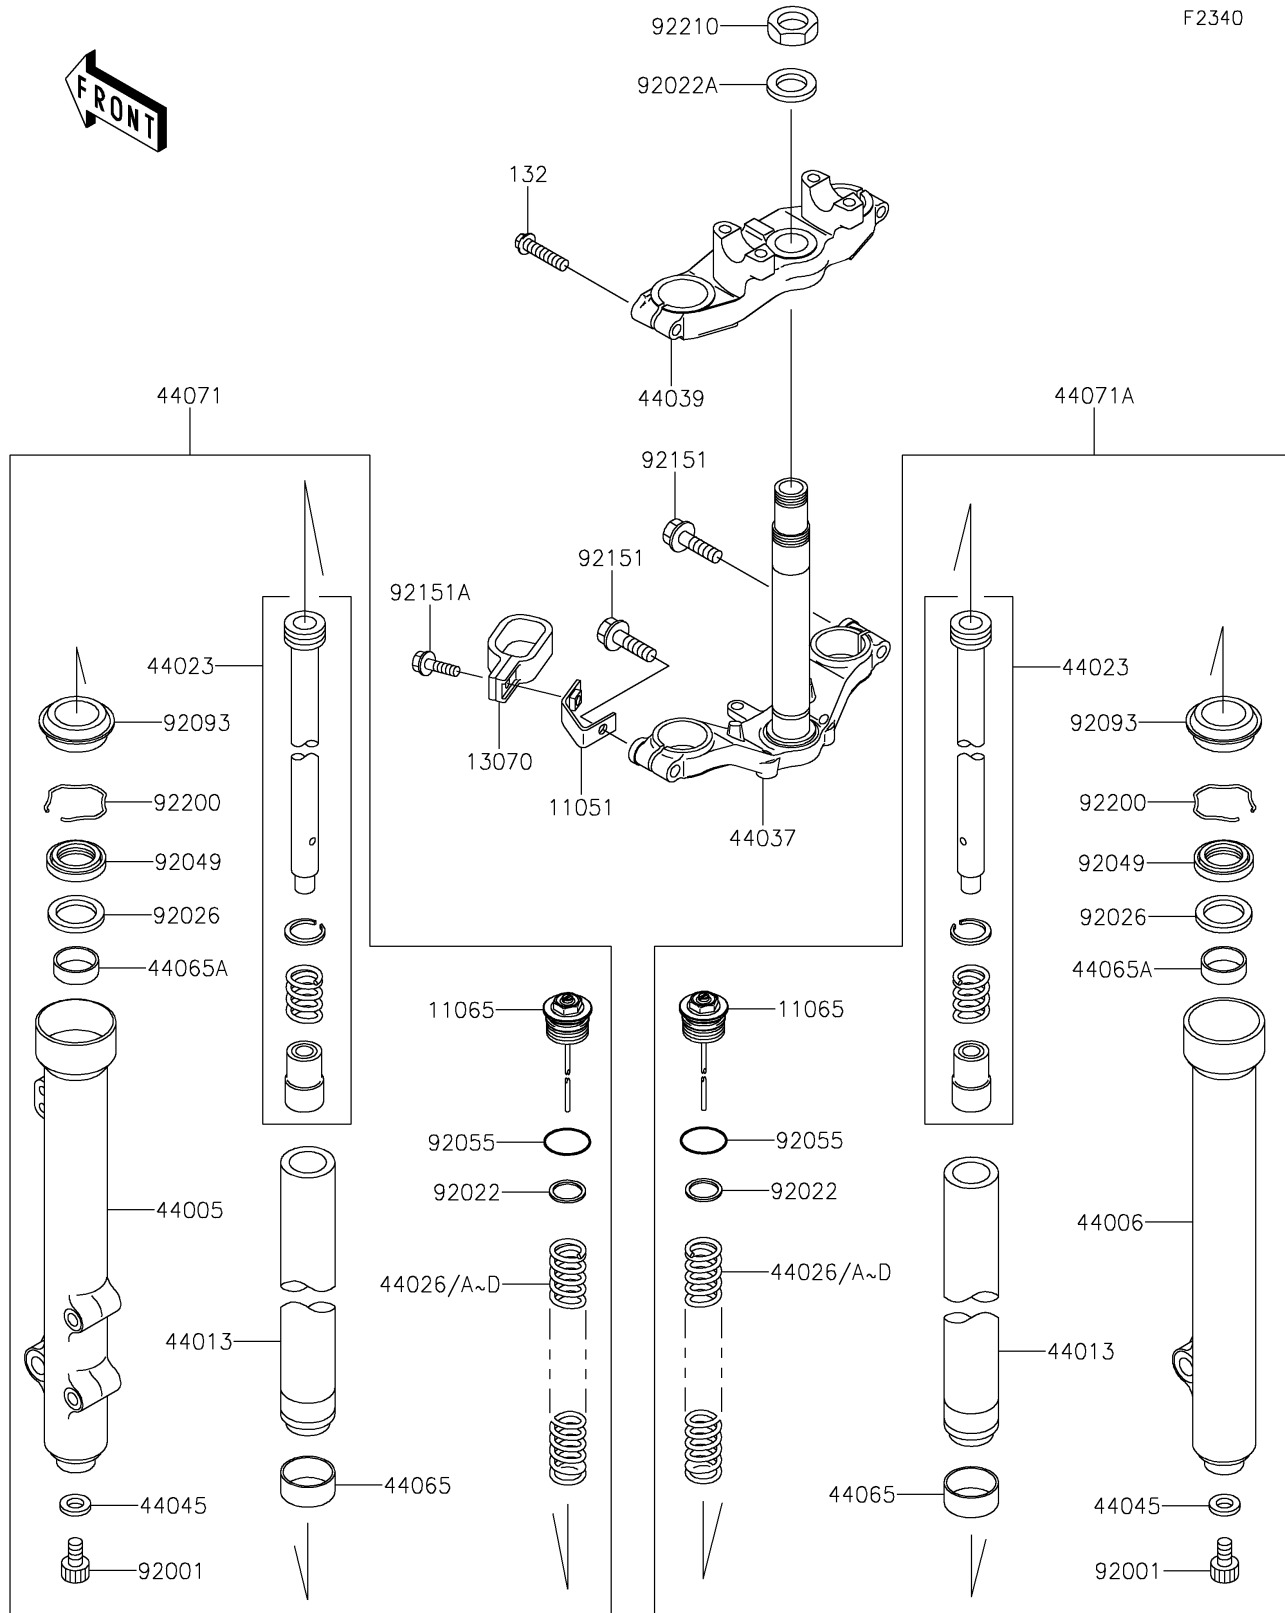

2021 KX™65 PARTS DIAGRAM

Front Fork

F2340

2021 KX™65 PARTS LIST

Front Fork

ITEM NAME	PART NUMBER	QUANTITY
BRACKET,BRAKE HOSE GUIDE (Ref # 11051)	11051-1892	1
CAP,FORK TOP,G.B.GREEN (Ref # 11065)	11065-0746-50Y	1
GUIDE,BRAKE HOSE (Ref # 13070)	13070-1349	1
BOLT-FLANGED-SMALL,8X35 (Ref # 132)	132BA0835	1
PIPE-LEFT FORK OUTER,P.SILVER (Ref # 44005)	44005-0042-458	1
PIPE-RIGHT FORK OUTER,P.SILVER (Ref # 44006)	44006-0042-458	1
PIPE-FORK INNER (Ref # 44013)	44013-1496	1
CYLINDER-SET-FORK (Ref # 44023)	44023-1161	1
SPRING-FRONT FORK,K=2.55N/MM (Ref # 44026)	44026-1735	1
SPRING-FRONT FORK,K=2.65N/MM (Ref # 44026A)	44026-1736	1
SPRING-FRONT FORK,K=2.75N/MM (Ref # 44026B)	44026-1737	1
SPRING-FRONT FORK,K=2.84N/MM (Ref # 44026C)	44026-1738	1
SPRING-FRONT FORK,K=2.45N/MM (Ref # 44026D)	44026-1739	1
HOLDER-FORK UNDER,F.BLACK (Ref # 44037)	44037-0023-21	1
HOLDER-FORK UPPER,F.BLACK (Ref # 44039)	44039-0022-21	1
GASKET,FORK CYLINDER BOLT (Ref # 44045)	44045-051	1
BUSHING-FRONT FORK,INNER PIPE (Ref # 44065)	44065-1123	1
BUSHING-FRONT FORK (Ref # 44065A)	44065-1133	1
DAMPER-ASSY,FORK,LH (Ref # 44071)	44071-0803	1
DAMPER-ASSY,FORK,RH (Ref # 44071A)	44071-0804	1
BOLT,FORK CYLINDER (Ref # 92001)	92001-1464	1
WASHER,FORK SPRING (Ref # 92022)	92022-1841	1
WASHER,STEERING STEM (Ref # 92022A)	92022-1873	1
SPACER (Ref # 92026)	92026-1365	1
SEAL-OIL,FORK OUTER TUBE (Ref # 92049)	92049-1524	1
RING-O,FORK TOP (Ref # 92055)	92055-1367	1
SEAL,FORK OUTER TUBE (Ref # 92093)	92093-1519	1
BOLT,FLANGED,10X35 (Ref # 92151)	92151-1636	1
BOLT,FLANGED,5X16 (Ref # 92151A)	92151-1637	1

2021 KX™65 PARTS LIST

Front Fork

ITEM NAME	PART NUMBER	QUANTITY
WASHER (Ref # 92200)	92200-1496	1
NUT,STEERING STEM,22MM (Ref # 92210)	92210-1521	1