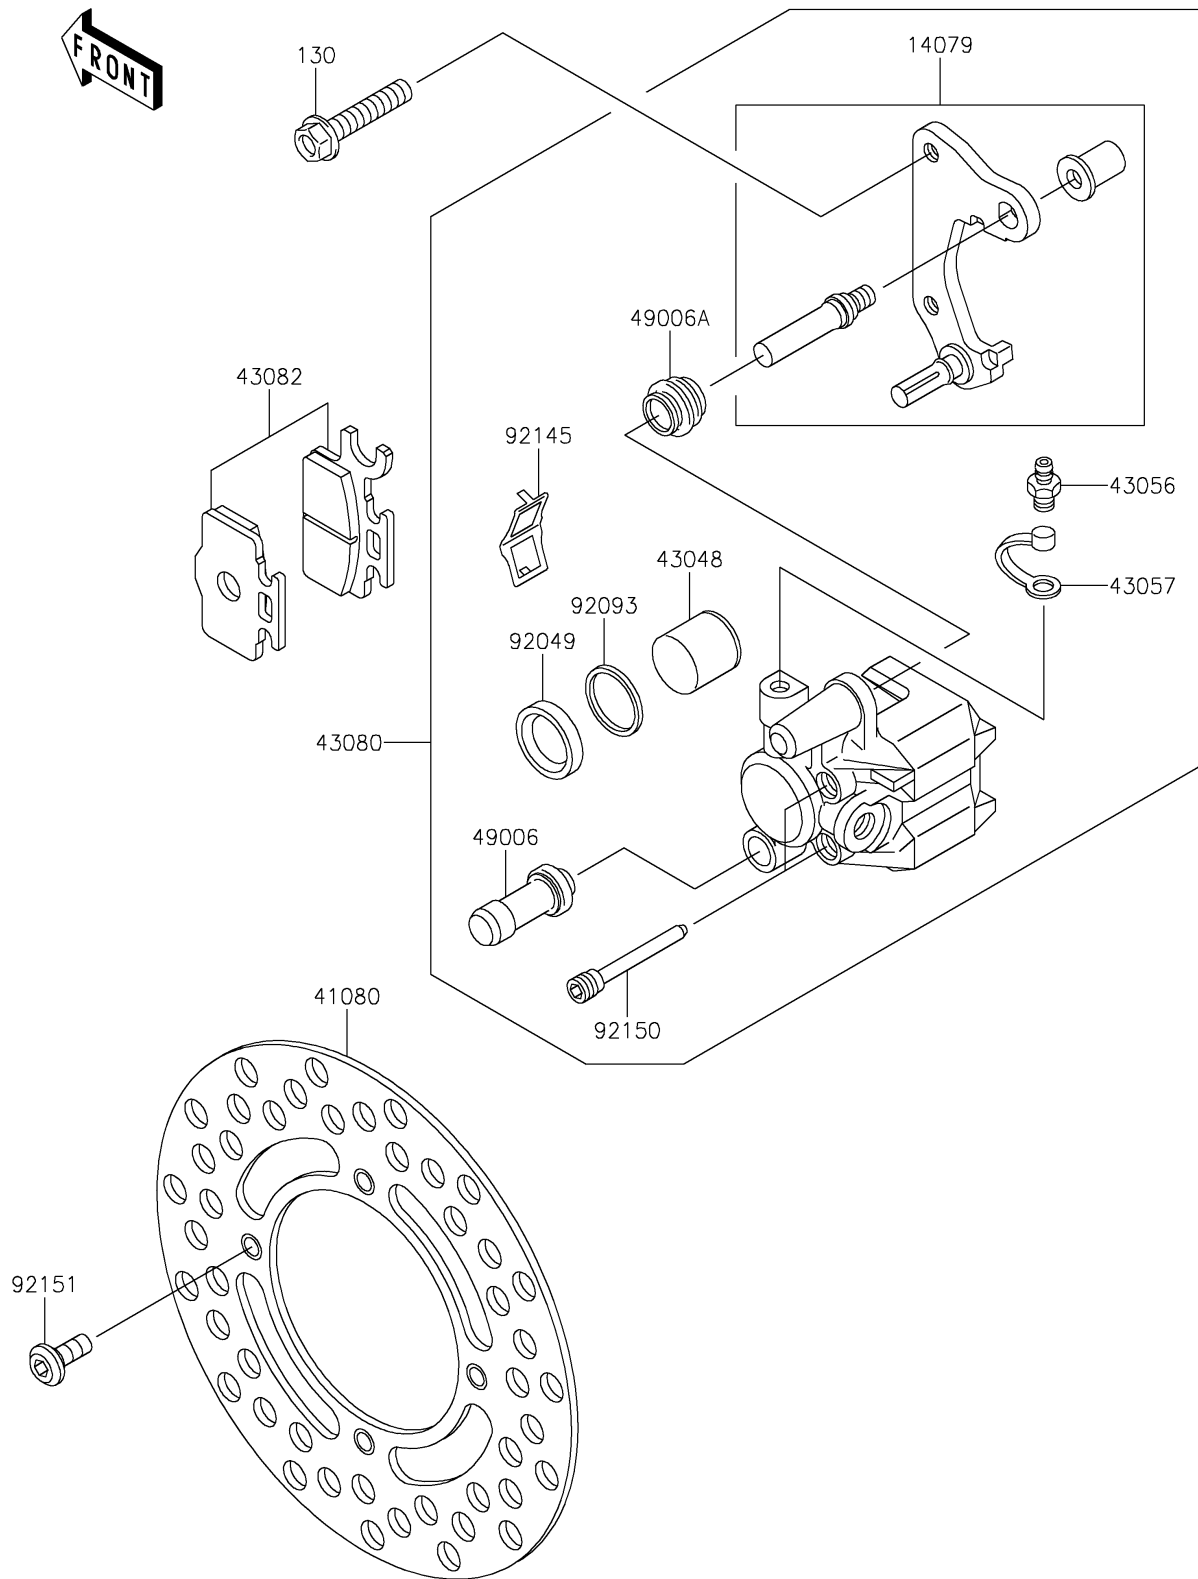

## 2021 KX™65 PARTS DIAGRAM

Front Brake

F2292

## 2021 KX™65 PARTS LIST

Front Brake

ITEM NAME	PART NUMBER	QUANTITY
BOLT-FLANGED,8X40 (Ref # 130)	130CA0840	1
HOLDER-ASSY,FRONT CALIPER (Ref # 14079)	14079-1130	1
DISC (Ref # 41080)	41080-1470	1
PISTON-CALIPER (Ref # 43048)	43048-1089	1
BREATHER (Ref # 43056)	43056-1055	1
CAP-BREATHER (Ref # 43057)	43057-1001	1
CALIPER-SUB-ASSY,FR (Ref # 43080)	43080-0035	1
PAD-ASSY-BRAKE (Ref # 43082)	43082-0042	1
BOOT,CALIPER (Ref # 49006)	49006-1088	1
BOOT,CALIPER (Ref # 49006A)	49006-1242	1
SEAL-OIL,PISTON (Ref # 92049)	92049-1331	1
SEAL,PISTON (Ref # 92093)	92093-1272	1
SPRING,PAD (Ref # 92145)	92145-1269	1
BOLT (Ref # 92150)	92150-1144	1
BOLT,DISC PLATE,6MM (Ref # 92151)	92151-1799	1