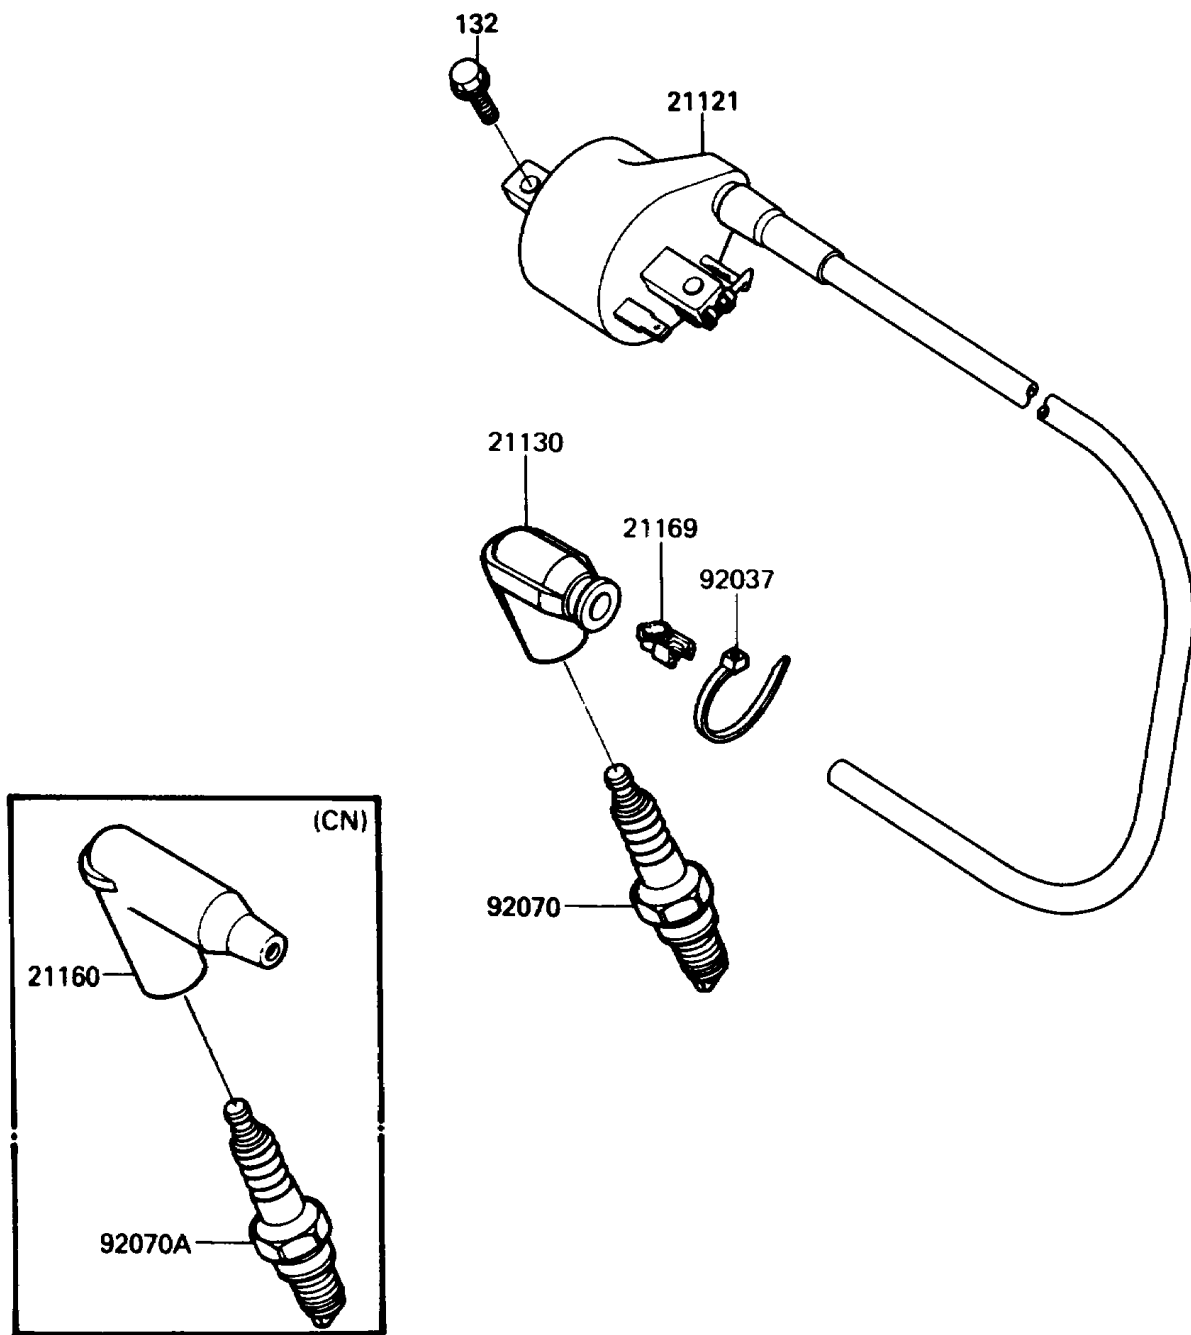

1988 KX™ 250 PARTS DIAGRAM

Ignition System

E1830-0276

1988 KX™ 250 PARTS LIST

Ignition System

ITEM NAME	PART NUMBER	QUANTITY
COIL-IGNITION (Ref # 21121)	21121-1170	1
CAP-SPARK PLUG (Ref # 21130)	21130-1006	1
CAP-ASSY-PLUG (Ref # 21160)	21160-1009	1
TERMINAL,PLUG CAP (Ref # 21169)	21169-001	1
CLAMP (Ref # 92037)	92037-1173	1
PLUG-SPARK,B9EG(NGK) (Ref # 92070)	92070-1058	1
PLUG-SPARK,BR9EG(NGK) (Ref # 92070A)	92070-1063	1
BOLT-FLANGED-SMALL (Ref # 132)	132G0618	2