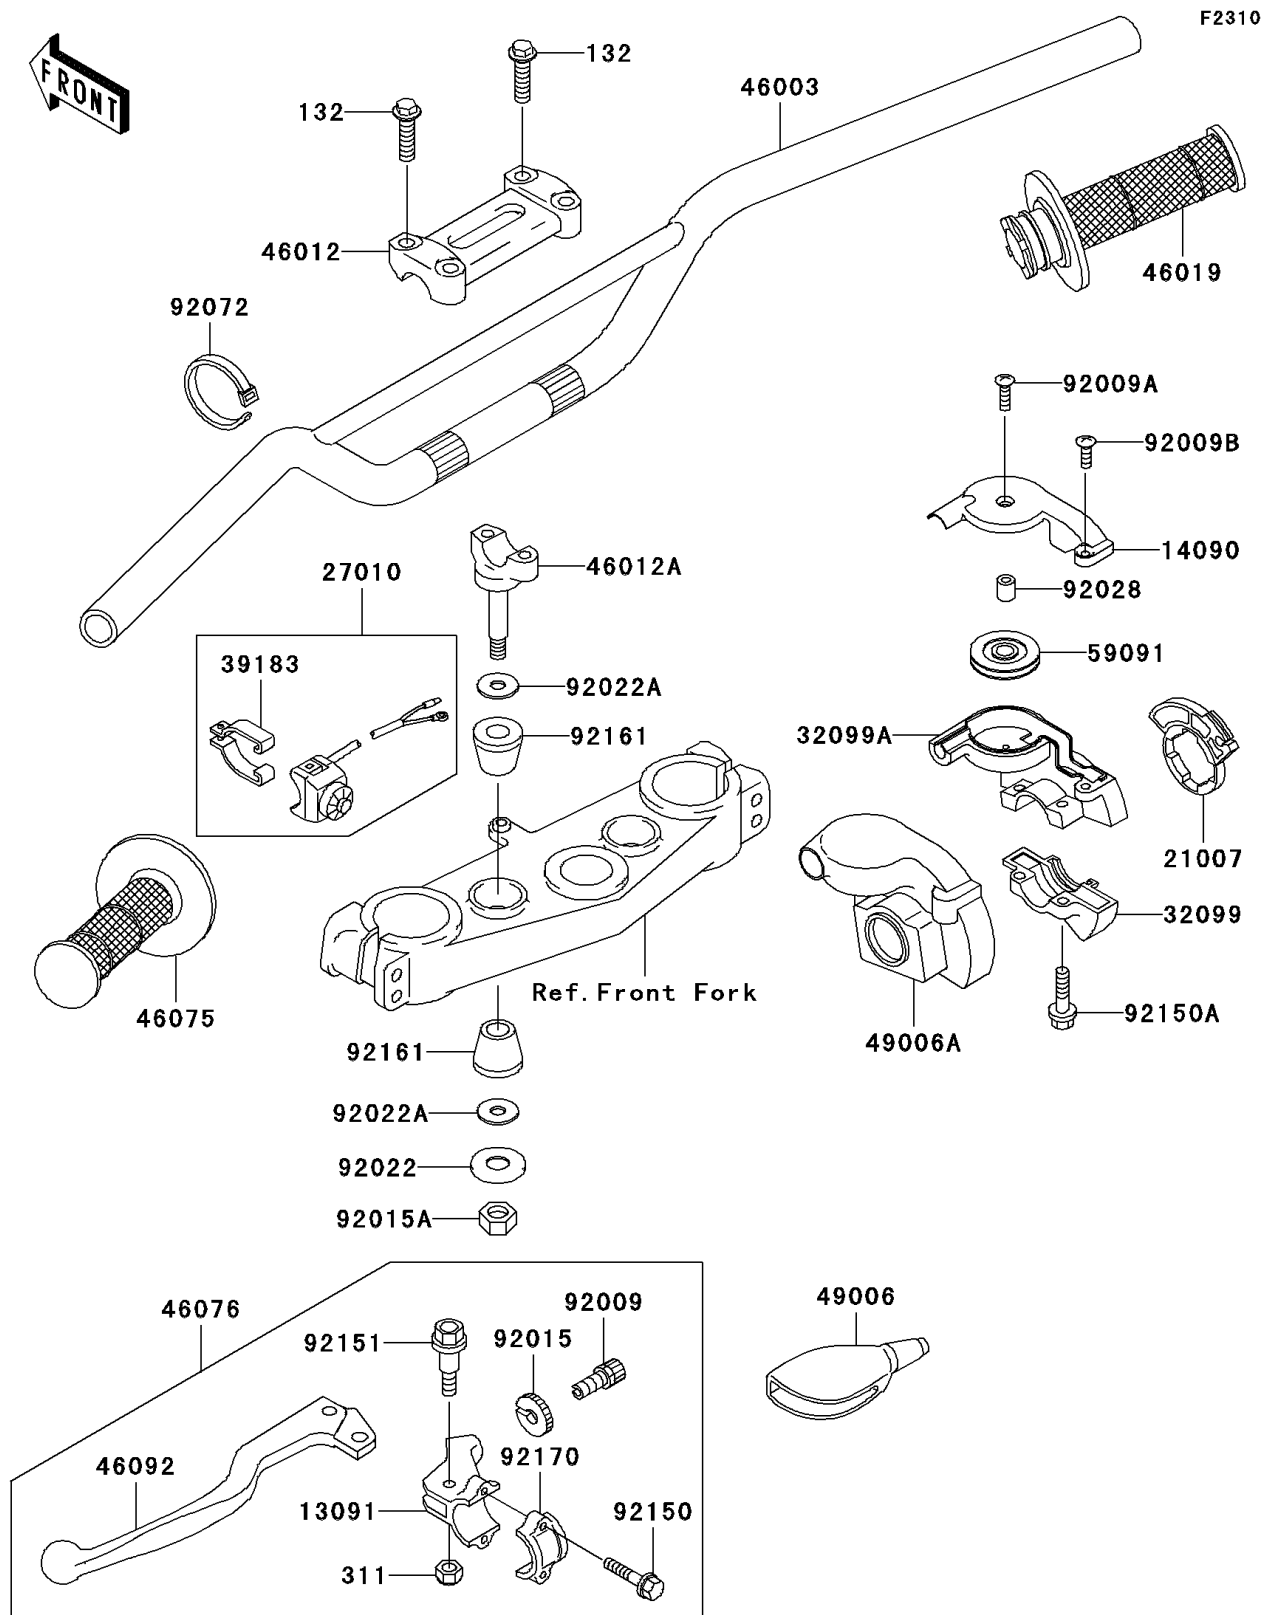

## 2004 KX125 PARTS DIAGRAM

Handlebar

## 2004 KX125 PARTS LIST

Handlebar

ITEM NAME	PART NUMBER	QUANTITY
BOLT-FLANGED-SMALL (Ref # 132)	132G0830	1
NUT-HEX (Ref # 311)	311B0500	1
HOLDER,CLUTCH LEVER (Ref # 13091)	13091-1728	1
COVER,THROTTLE CASE,UPP (Ref # 14090)	14090-1161	1
ROTOR,THROTTLE (Ref # 21007)	21007-1242	1
SWITCH,ENGINE STOP (Ref # 27010)	27010-1458	1
CASE,THROTTLE,LWR (Ref # 32099)	32099-1138	1
CASE,THROTTLE,UPP (Ref # 32099A)	32099-1168	1
BAND-ASSY,ENGINE STOP SWITCH (Ref # 39183)	39183-1059	1
HANDLE,SILVER (Ref # 46003)	46003-0026-CE	1
HOLDER-HANDLE,UPP (Ref # 46012)	46012-1190	1
HOLDER-HANDLE,LWR (Ref # 46012A)	46012-1264	1
GRIP-ASSY,THROTTLE (Ref # 46019)	46019-1125	1
GRIP,LH (Ref # 46075)	46075-1213	1
LEVER-ASSY-GRIP,CLUTCH (Ref # 46076)	46076-1203	1
LEVER-GRIP,CLUTCH (Ref # 46092)	46092-1165	1
BOOT,LEVER HOLDER (Ref # 49006)	49006-1017	1
BOOT,THROTTLE (Ref # 49006A)	49006-1301	1
PULLEY,THROTTLE (Ref # 59091)	59091-1102	1
SCREW,CABLE ADJUST,8MM (Ref # 92009)	92009-1476	1
SCREW (Ref # 92009A)	92009-1674	1
SCREW (Ref # 92009B)	92009-1675	1
NUT,CABLE ADJUST LOCK,8MM (Ref # 92015)	92015-1596	1
NUT,LOCK,10MM (Ref # 92015A)	92015-1962	1
WASHER,10.2X28X2 (Ref # 92022)	92022-1088	1
WASHER (Ref # 92022A)	92022-1737	1
BUSHING,THROTTLE CASE (Ref # 92028)	92028-1658	1
BAND,L=140 (Ref # 92072)	92072-1293	1
BOLT (Ref # 92150)	92150-1474	1

## 2004 KX125 PARTS LIST

Handlebar

ITEM NAME	PART NUMBER	QUANTITY
BOLT (Ref # 92150A)	92150-1559	1
BOLT,LEVER SET,5MM (Ref # 92151)	92151-1103	1
DAMPER,HANDLE HOLDER (Ref # 92161)	92161-0113	1
CLAMP,LEVER HOLDER (Ref # 92170)	92170-1226	1