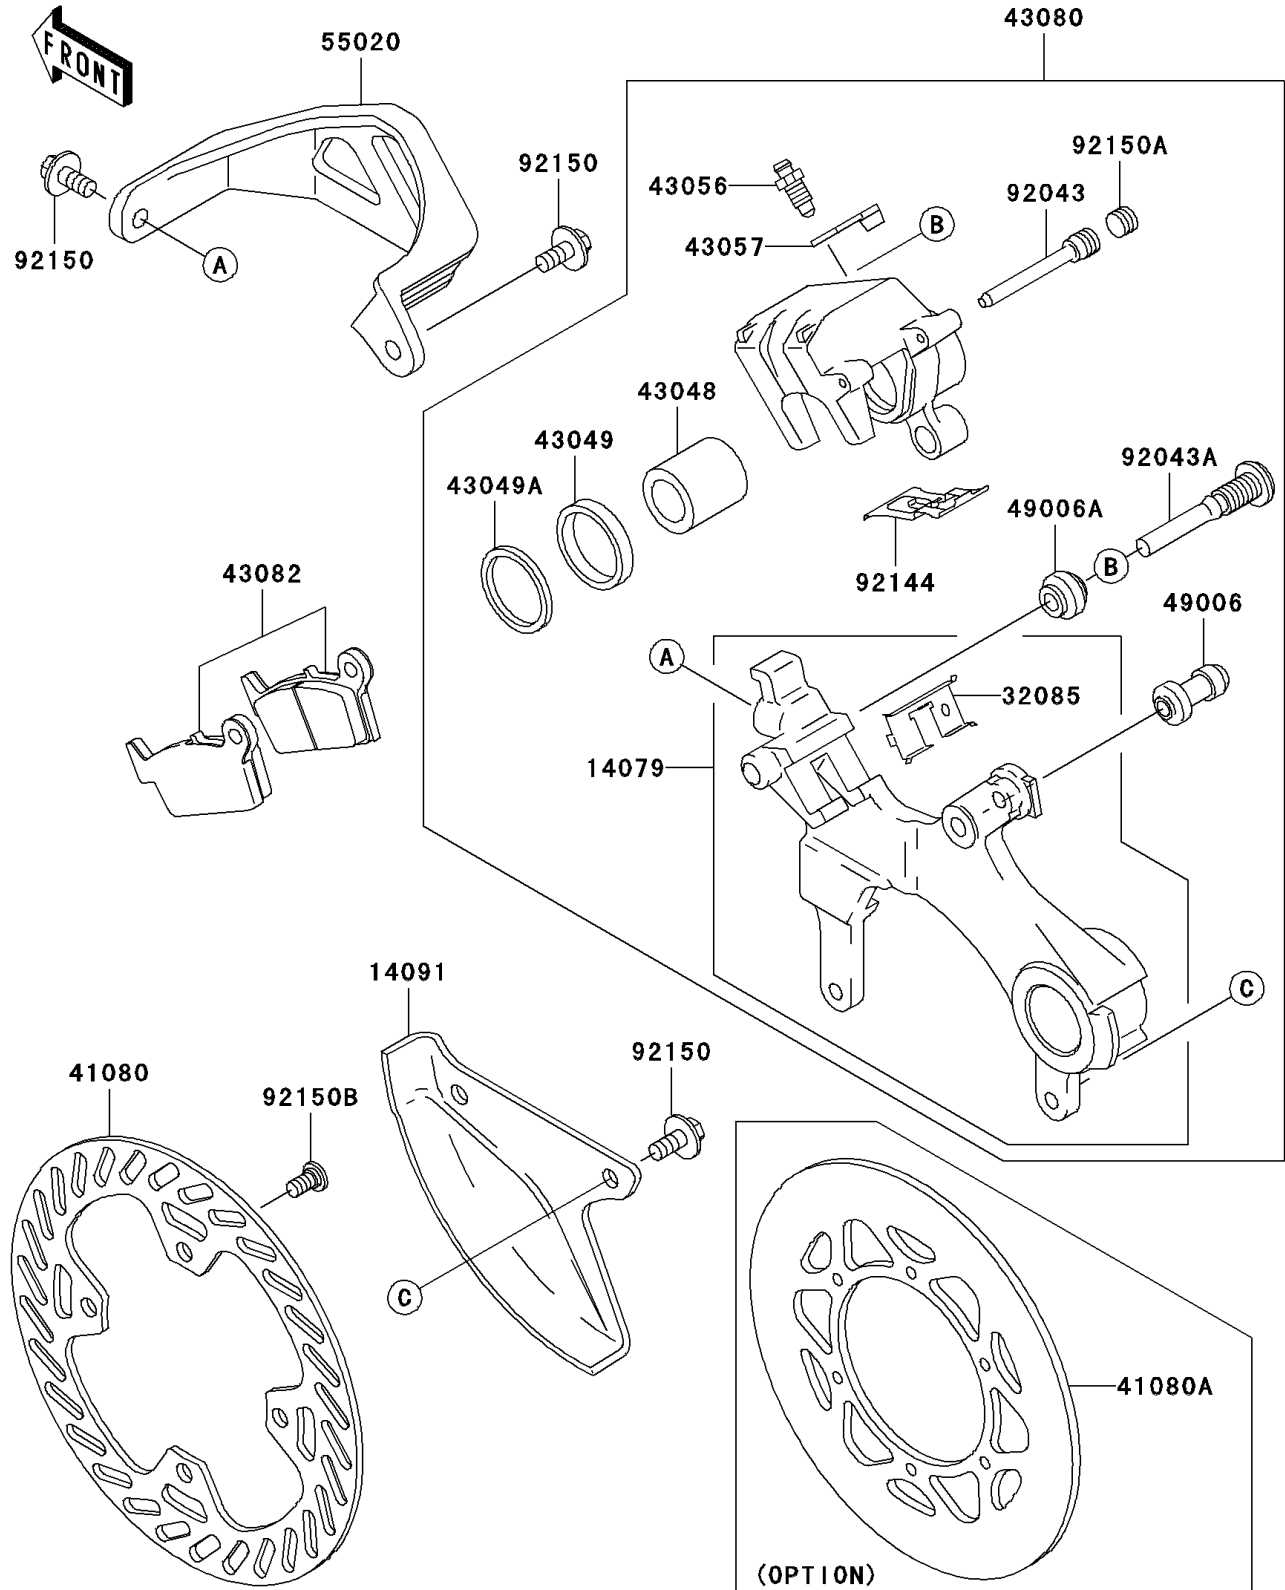

## 2004 KX125 PARTS DIAGRAM

Rear Brake

F2294

## 2004 KX125 PARTS LIST

Rear Brake

ITEM NAME	PART NUMBER	QUANTITY
HOLDER-ASSY,REAR CALIPER (Ref # 14079)	14079-1139	1
COVER,REAR DISC,WHITE (Ref # 14091)	14091-1523-RZ	1
STOPPER,PAD (Ref # 32085)	32085-1386	1
DISC,RR (Ref # 41080)	41080-1514	1
DISC,RR (Ref # 41080A)	41080-1518	1
PISTON-CALIPER (Ref # 43048)	43048-1068	1
PACKING,PISTON SEAL (Ref # 43049)	43049-1060	1
PACKING,PISTON SEAL (Ref # 43049A)	43049-1061	1
BREATHER-BRAKE (Ref # 43056)	43056-1055	1
CAP-BREATHER (Ref # 43057)	43057-1001	1
CALIPER-SUB-ASSY,RR (Ref # 43080)	43080-0007	1
PAD-ASSY-BRAKE (Ref # 43082)	43082-1292	1
BOOT,CALIPER (Ref # 49006)	49006-1088	1
BOOT,CALIPER (Ref # 49006A)	49006-1242	1
GUARD,RR CALIPER,WHITE (Ref # 55020)	55020-1488-RZ	1
PIN,HANGER (Ref # 92043)	92043-1507	1
PIN (Ref # 92043A)	92043-1508	1
SPRING,PAD (Ref # 92144)	92144-1819	1
BOLT,6X14 (Ref # 92150)	92150-1340	1
BOLT,PLUG (Ref # 92150A)	92150-1692	1
BOLT,DISC PLATE,8X15 (Ref # 92150B)	92150-1811	1