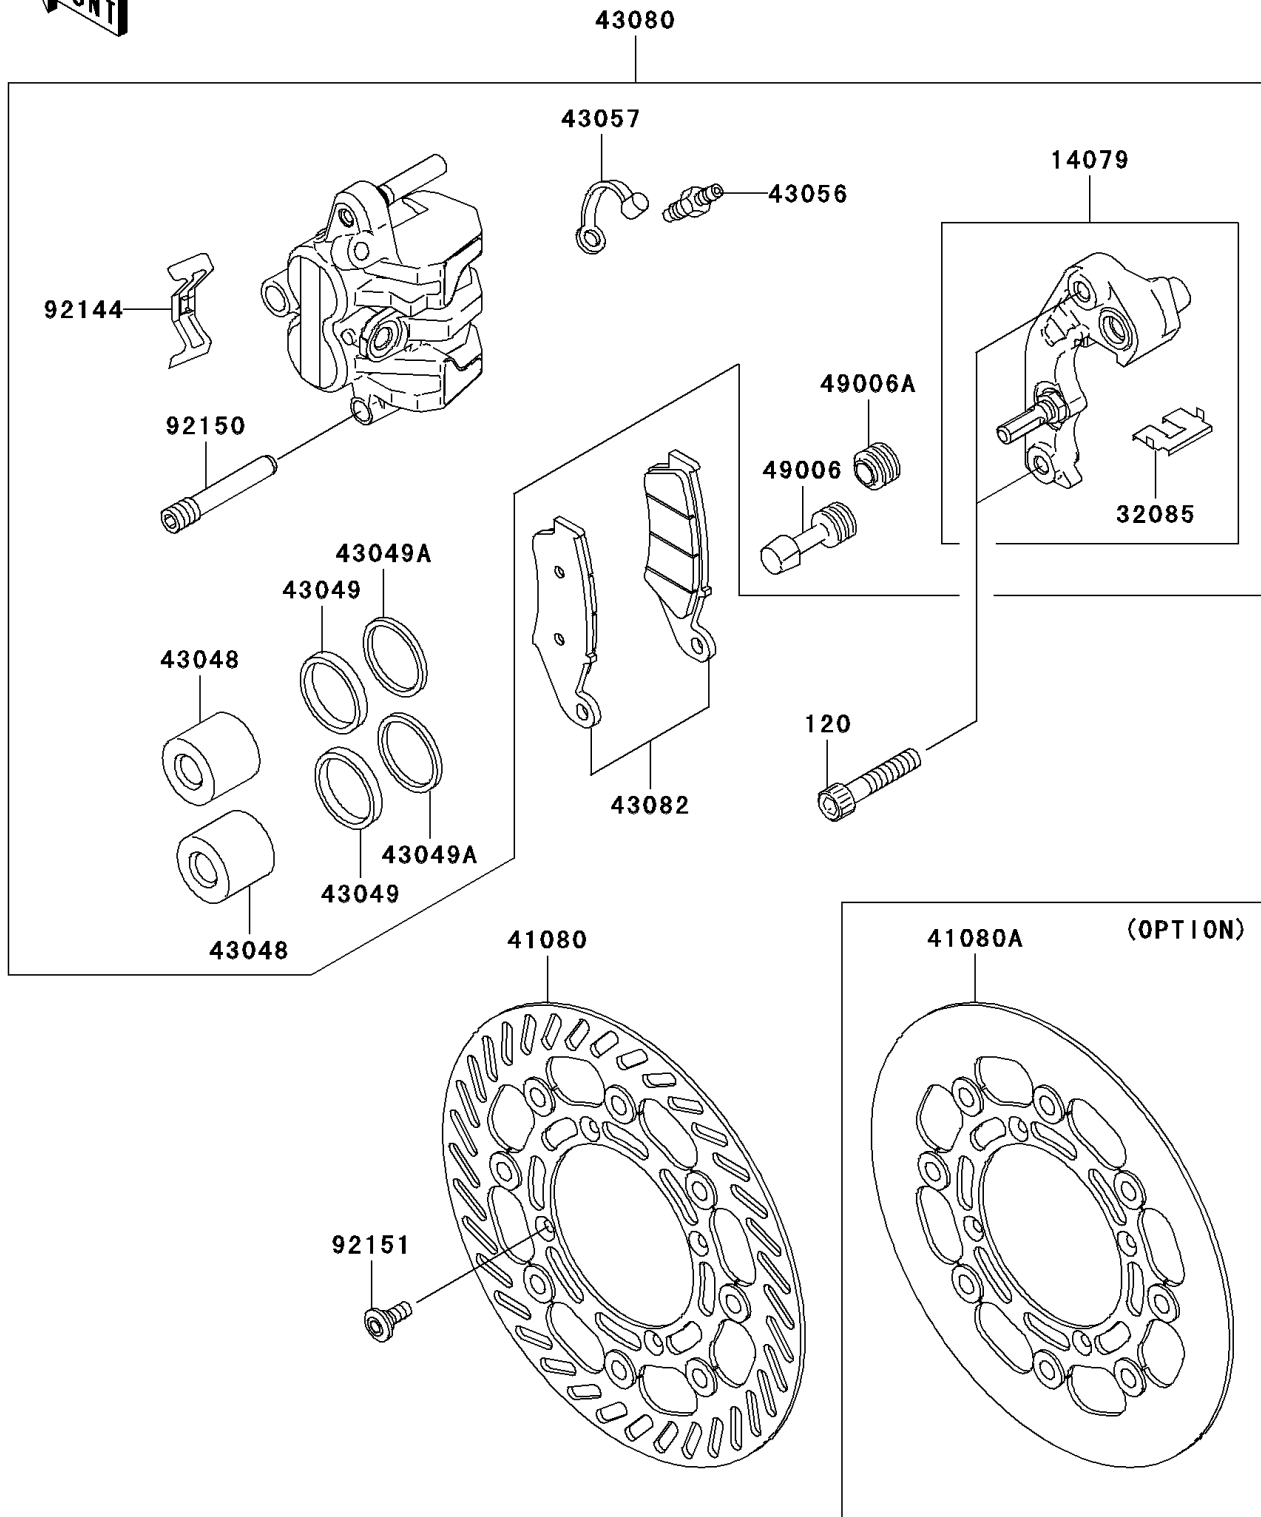

2004 KX125 PARTS DIAGRAM

Front Brake

F2292

2004 KX125 PARTS LIST

Front Brake

ITEM NAME	PART NUMBER	QUANTITY
BOLT-SOCKET,8X40 (Ref # 120)	120P0840	1
HOLDER-ASSY,FRONT CALIPER (Ref # 14079)	14079-1097	1
STOPPER,PAD (Ref # 32085)	32085-1361	1
DISC,FR (Ref # 41080)	41080-1516	1
DISC,FR (Ref # 41080A)	41080-1517	1
PISTON-CALIPER (Ref # 43048)	43048-1095	1
PACKING,PISTON SEAL (Ref # 43049)	43049-1060	1
PACKING,PISTON SEAL (Ref # 43049A)	43049-1061	1
BREATHER-BRAKE (Ref # 43056)	43056-1055	1
CAP-BREATHER (Ref # 43057)	43057-1001	1
CALIPER-SUB-ASSY,FR,LH (Ref # 43080)	43080-0006	1
PAD-ASSY-BRAKE (Ref # 43082)	43082-1286	1
BOOT,CALIPER (Ref # 49006)	49006-1088	1
BOOT,CALIPER (Ref # 49006A)	49006-1242	1
SPRING,PAD (Ref # 92144)	92144-1721	1
BOLT,HANGER (Ref # 92150)	92150-1691	1
BOLT,DISC PLATE,6MM (Ref # 92151)	92151-1799	1