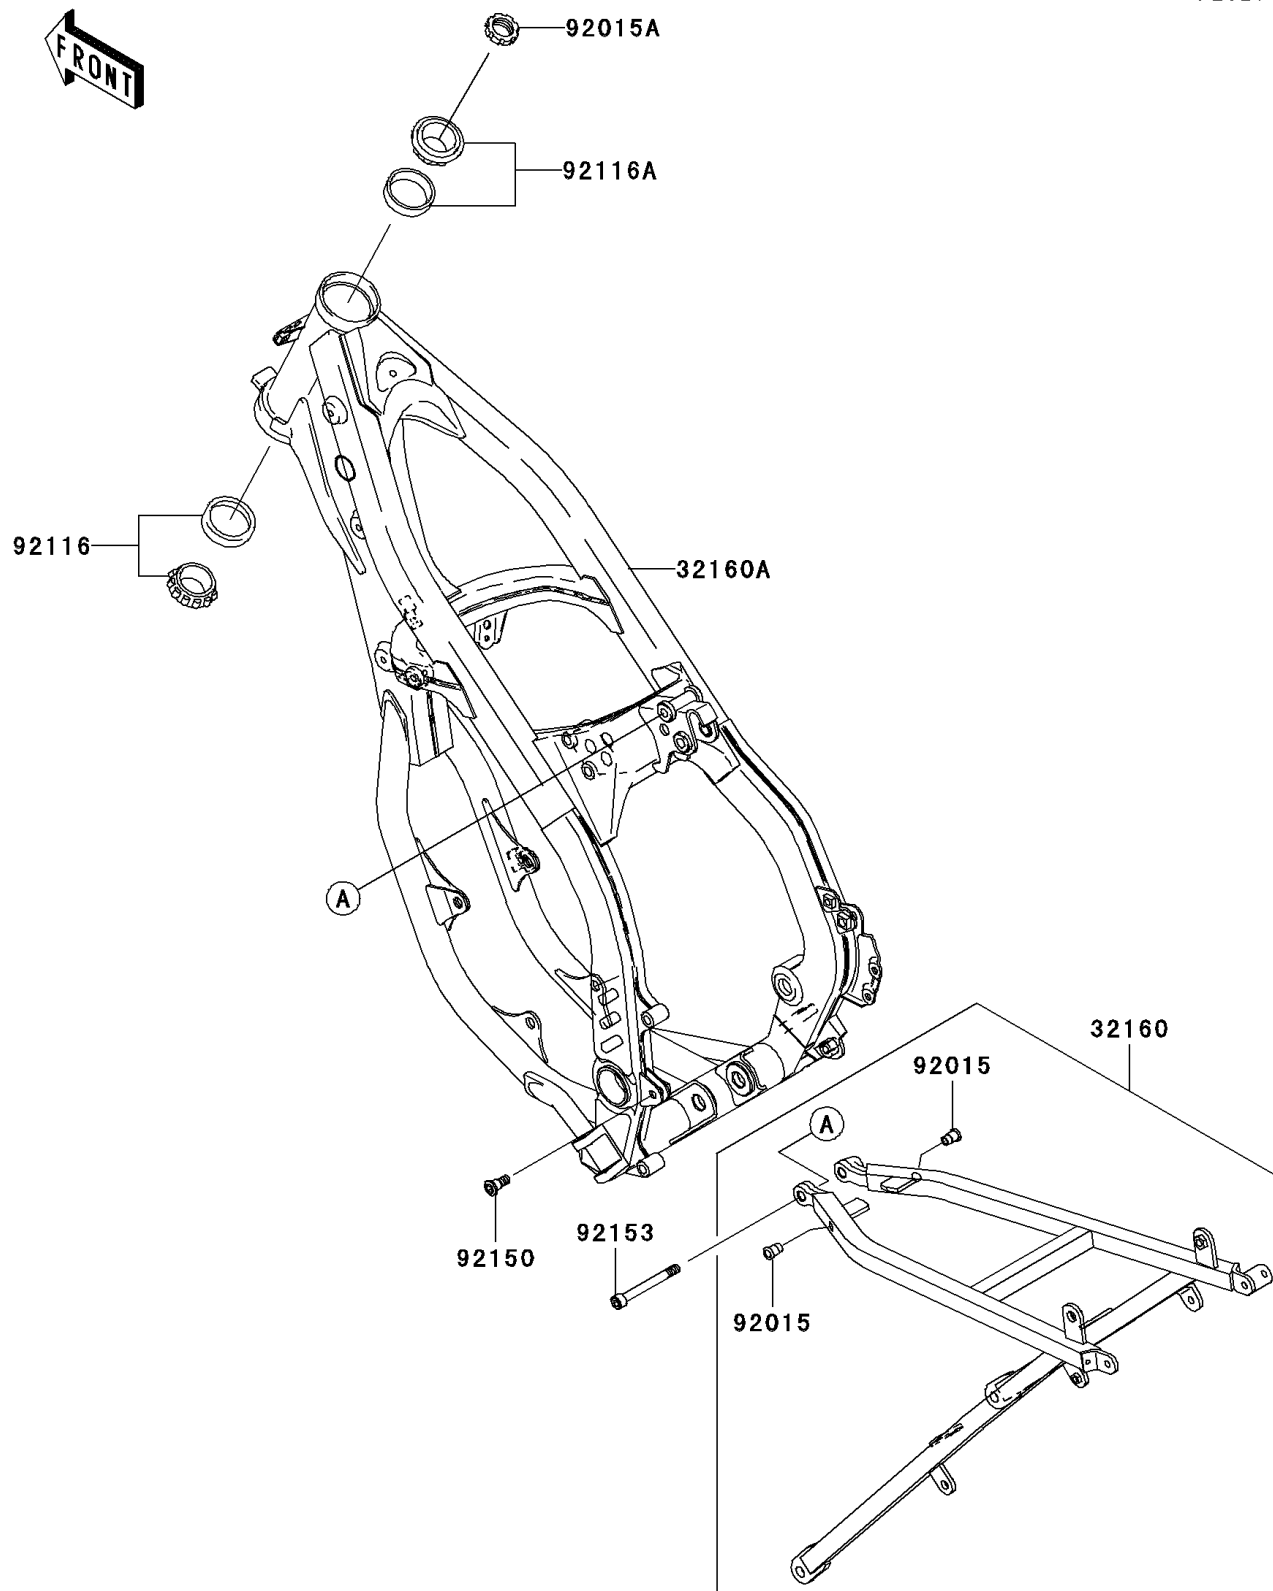

2004 KX125 PARTS DIAGRAM

Frame

F2120

2004 KX125 PARTS LIST

Frame

ITEM NAME	PART NUMBER	QUANTITY
FRAME-COMP,RR (Ref # 32160)	32160-0015	1
FRAME-COMP,FR,G.GRAY (Ref # 32160A)	32160-0045-GD	1
NUT,POP,6MM,L=15 (Ref # 92015)	92015-1791	1
NUT,STEERING STEM,28MM (Ref # 92015A)	92015-1861	1
BEARING-ROLLER,HI-CAP32006JRRS (Ref # 92116)	92116-1069	1
BEARING-ROLLER,HI-CAP320/28JRR (Ref # 92116A)	92116-1076	1
BOLT,SOCKET,8X20 (Ref # 92150)	92150-1839	1
BOLT,SOCKET,8X74 (Ref # 92153)	92153-1124	1