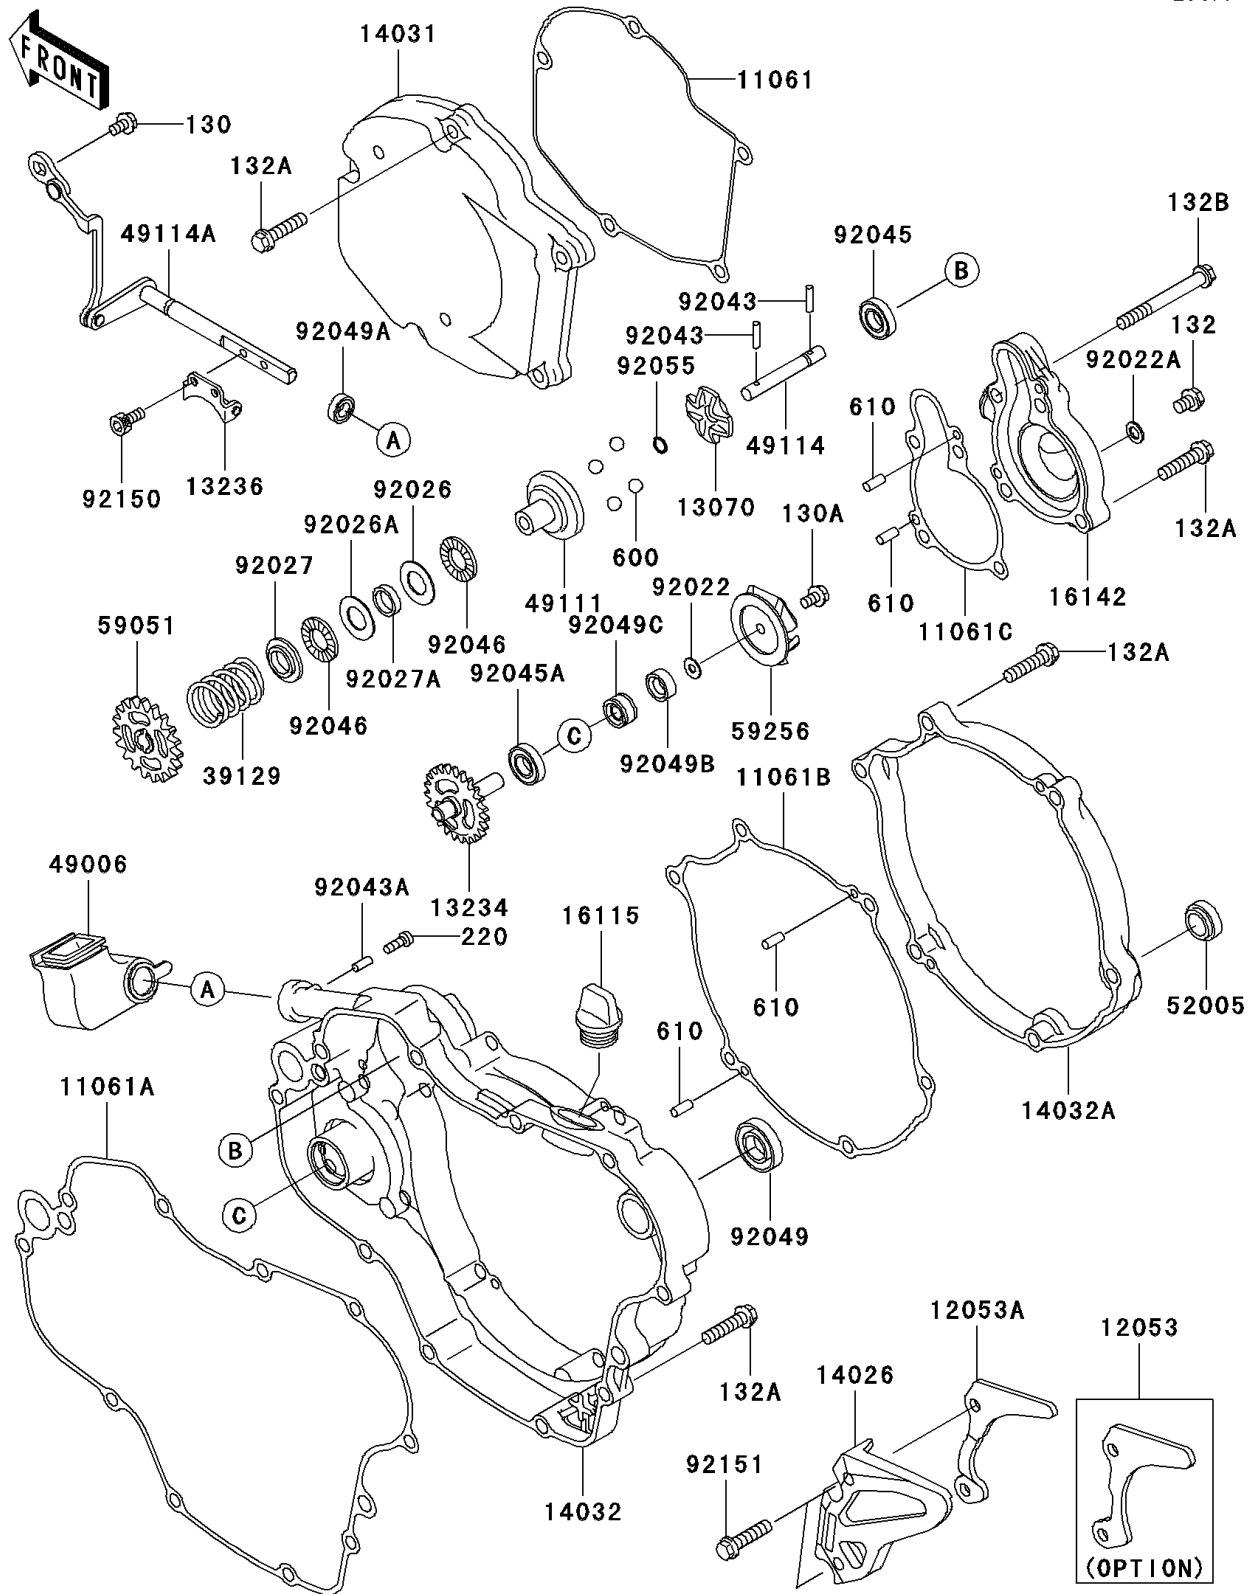

## 2004 KX125 PARTS LIST

Engine Cover(s)

ITEM NAME	PART NUMBER	QUANTITY
GASKET,GENERATOR COVER (Ref # 11061)	11061-0038	1
GASKET,IN (Ref # 11061A)	11061-1134	1
GASKET,OUT (Ref # 11061B)	11061-1135	1
GASKET (Ref # 11061C)	11061-1150	1
GUIDE-CHAIN,12T (Ref # 12053)	12053-1465	1
GUIDE-CHAIN,13T (Ref # 12053A)	12053-1482	1
GUIDE (Ref # 13070)	13070-1122	1
SHAFT-COMP (Ref # 13234)	13234-1117	1
LEVER-COMP,GOVERNOR (Ref # 13236)	13236-1266	1
COVER-CHAIN (Ref # 14026)	14026-1288	1
COVER-GENERATOR (Ref # 14031)	14031-1397	1
COVER-CLUTCH,IN (Ref # 14032)	14032-1532	1
COVER-CLUTCH,OUT (Ref # 14032A)	14032-1533	1
CAP-OIL FILLER (Ref # 16115)	16115-018	1
COVER-PUMP (Ref # 16142)	16142-1173	1
SPRING-GOVERNOR (Ref # 39129)	39129-1035	1
BOOT (Ref # 49006)	49006-1361	1
HOLDER-GOVERNOR WEIGHT (Ref # 49111)	49111-1051	1
SHAFT-GOVERNOR (Ref # 49114)	49114-1058	1
SHAFT-GOVERNOR (Ref # 49114A)	49114-1104	1
GAUGE,OIL LEVEL (Ref # 52005)	52005-1055	1
GEAR-SPUR (Ref # 59051)	59051-1408	1
IMPELLER (Ref # 59256)	59256-1065	1
WASHER,5.2X13X1 (Ref # 92022)	92022-1380	1
WASHER,6.2X11X1 (Ref # 92022A)	92022-304	1
SPACER,15X28X1 (Ref # 92026)	92026-1238	1
SPACER,T=2.0 (Ref # 92026A)	92026-1501	1
COLLAR (Ref # 92027)	92027-1838	1
COLLAR,15.2X17X4 (Ref # 92027A)	92027-1839	1