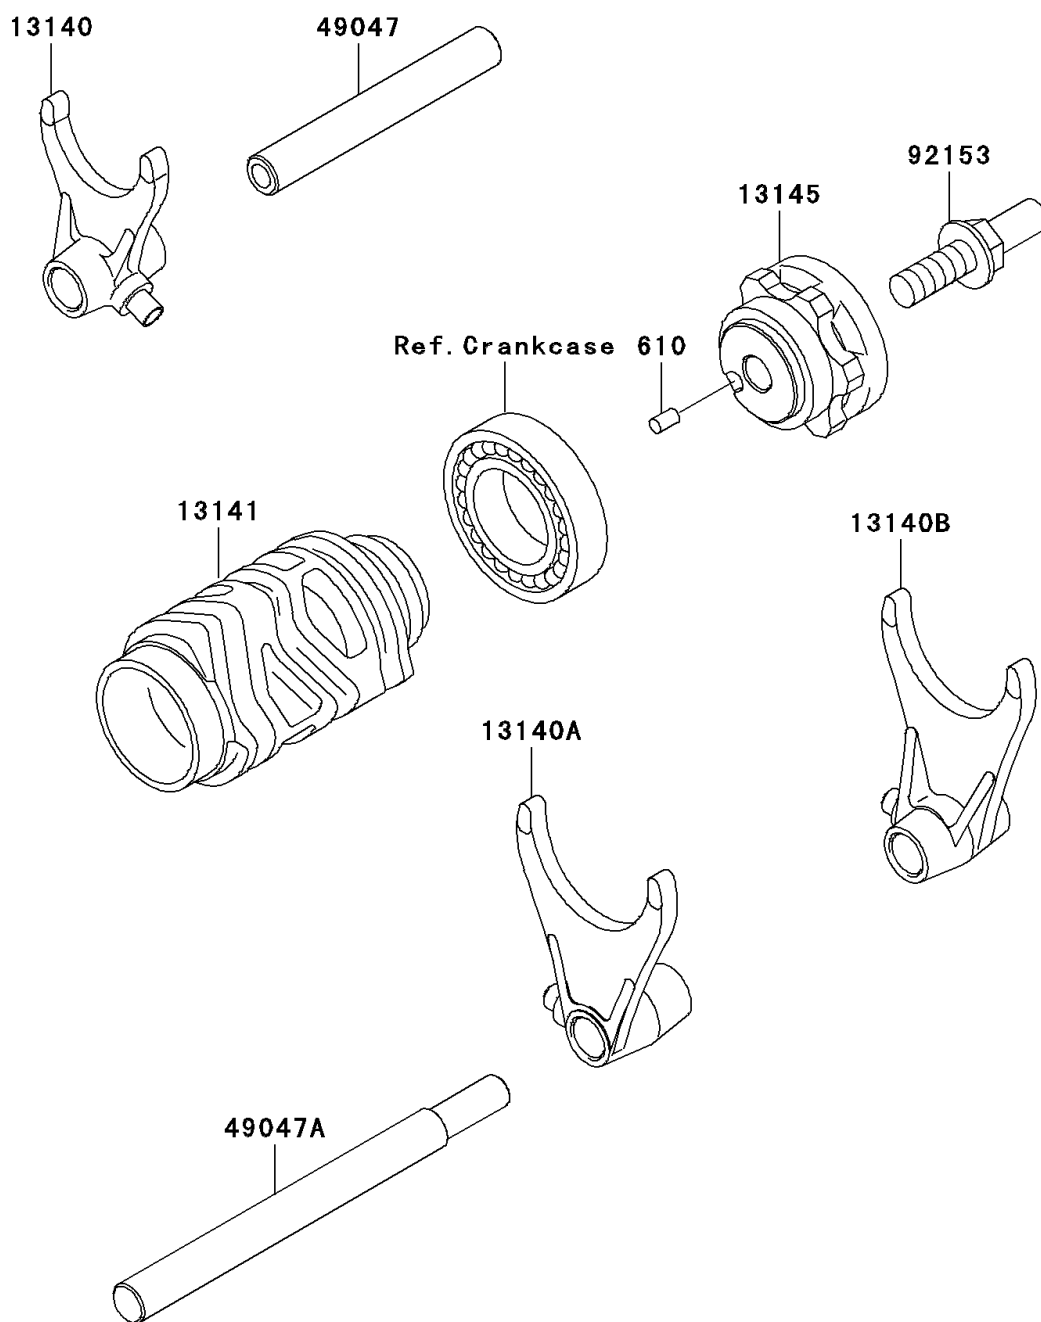

2004 KX125 PARTS DIAGRAM

Gear Change Drum/Shift Fork(s)

E1362

2004 KX125 PARTS LIST

Gear Change Drum/Shift Fork(s)

ITEM NAME	PART NUMBER	QUANTITY
ROLLER,4X8 (Ref # 610)	610A0408	1
FORK-SHIFT,MAIN (Ref # 13140)	13140-1309	1
FORK-SHIFT,OUT L (Ref # 13140A)	13140-1310	1
FORK-SHIFT,OUT R (Ref # 13140B)	13140-1311	1
DRUM-CHANGE (Ref # 13141)	13141-1227	1
CAM-CHANGE DRUM (Ref # 13145)	13145-1094	1
ROD-SHIFT,IN SHORT (Ref # 49047)	49047-1110	1
ROD-SHIFT,OUT LONG (Ref # 49047A)	49047-1111	1
BOLT,8X20 (Ref # 92153)	92153-0530	1