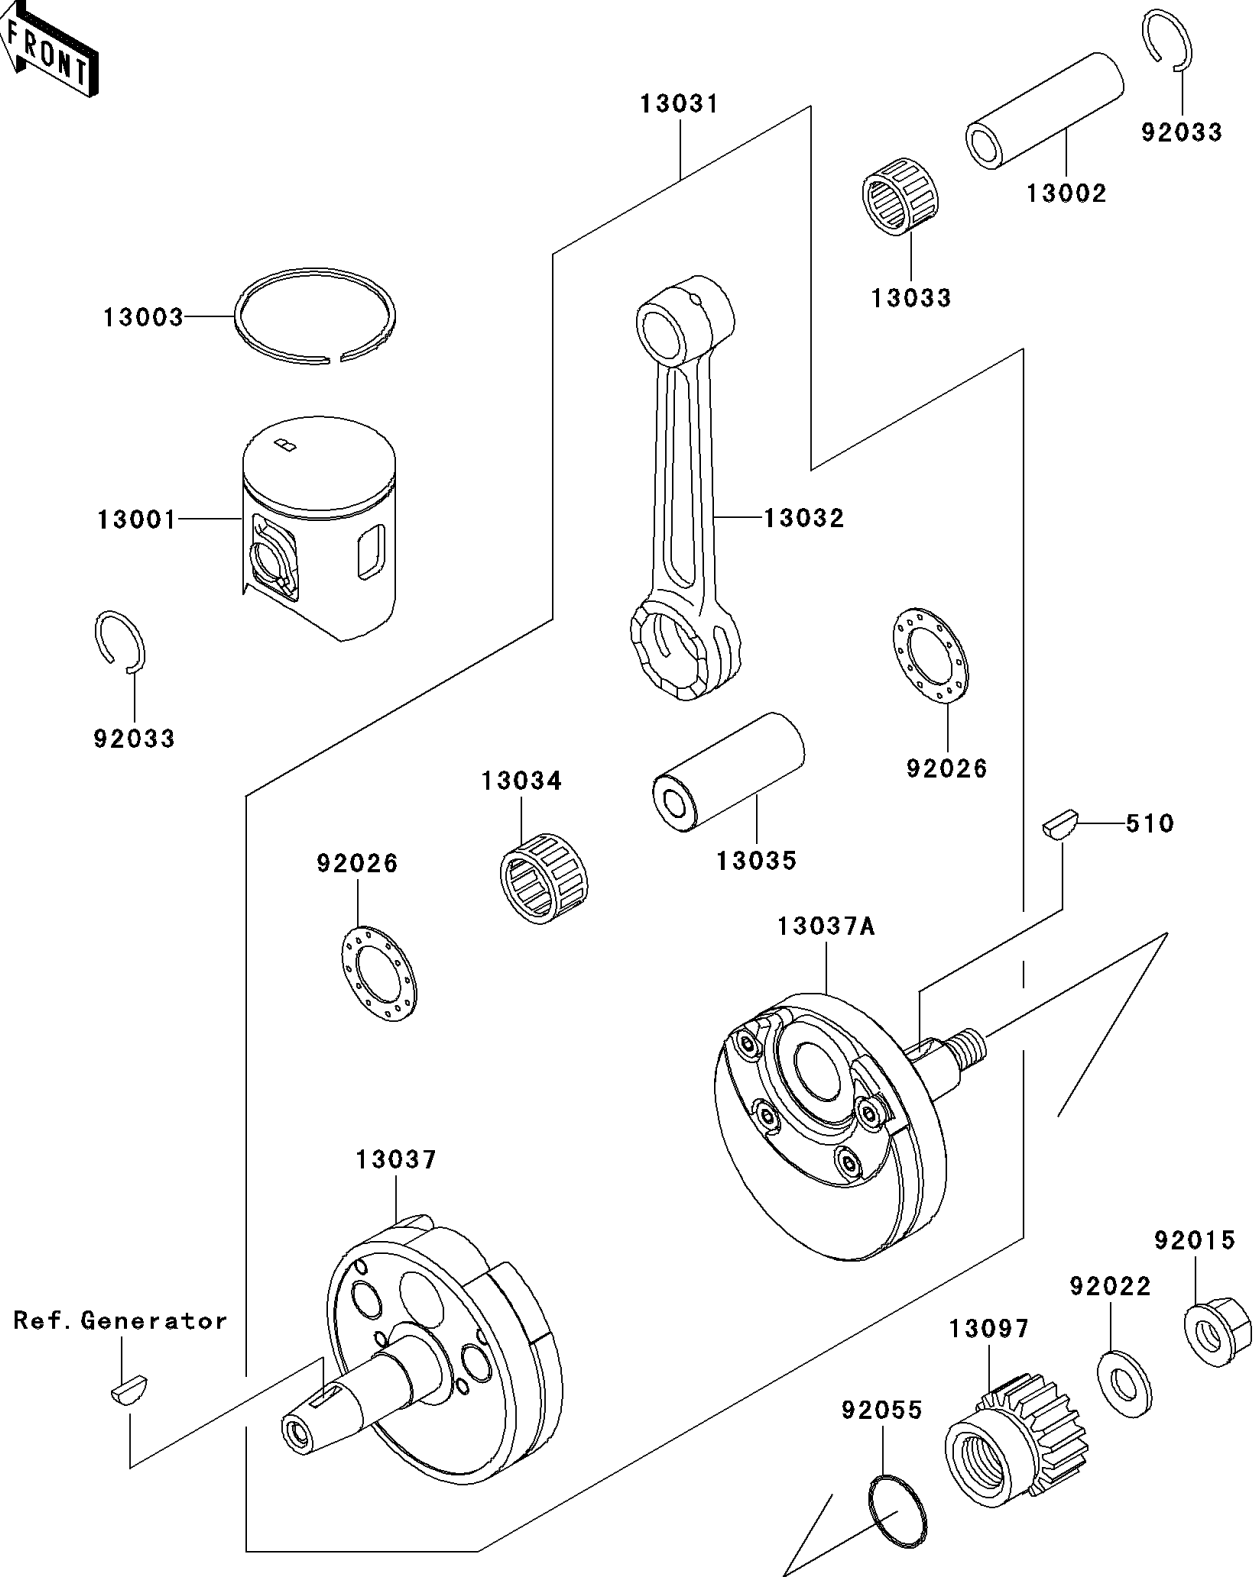

2004 KX125 PARTS DIAGRAM

Crankshaft/Piston(s)

E1320

2004 KX125 PARTS LIST

Crankshaft/Piston(s)

ITEM NAME	PART NUMBER	QUANTITY
KEY-WOODRUFF (Ref # 510)	510A5100	1
PISTON-ENGINE,SIZE B (Ref # 13001)	13001-0009	1
PIN-PISTON (Ref # 13002)	13002-1099	1
RING-PISTON TOP (Ref # 13003)	13003-0020	1
CRANKSHAFT-COMP (Ref # 13031)	13031-0017	1
ROD-CONNECTING (Ref # 13032)	13032-0010	1
BEARING-SMALL END (Ref # 13033)	13033-1057	1
BEARING-BIG END,B4 (Ref # 13034)	13034-1099	1
PIN-CRANK (Ref # 13035)	13035-1096	1
CRANKSHAFT,LH (Ref # 13037)	13037-0017	1
CRANKSHAFT,RH (Ref # 13037A)	13037-0018	1
GEAR-PRIMARY SPUR (Ref # 13097)	13097-0007	1
NUT,FLANGED,12MM (Ref # 92015)	92015-1156	1
WASHER (Ref # 92022)	92022-1831	1
SPACER (Ref # 92026)	92026-1546	1
RING-SNAP (Ref # 92033)	92033-1335	1
RING-O (Ref # 92055)	92055-086	1