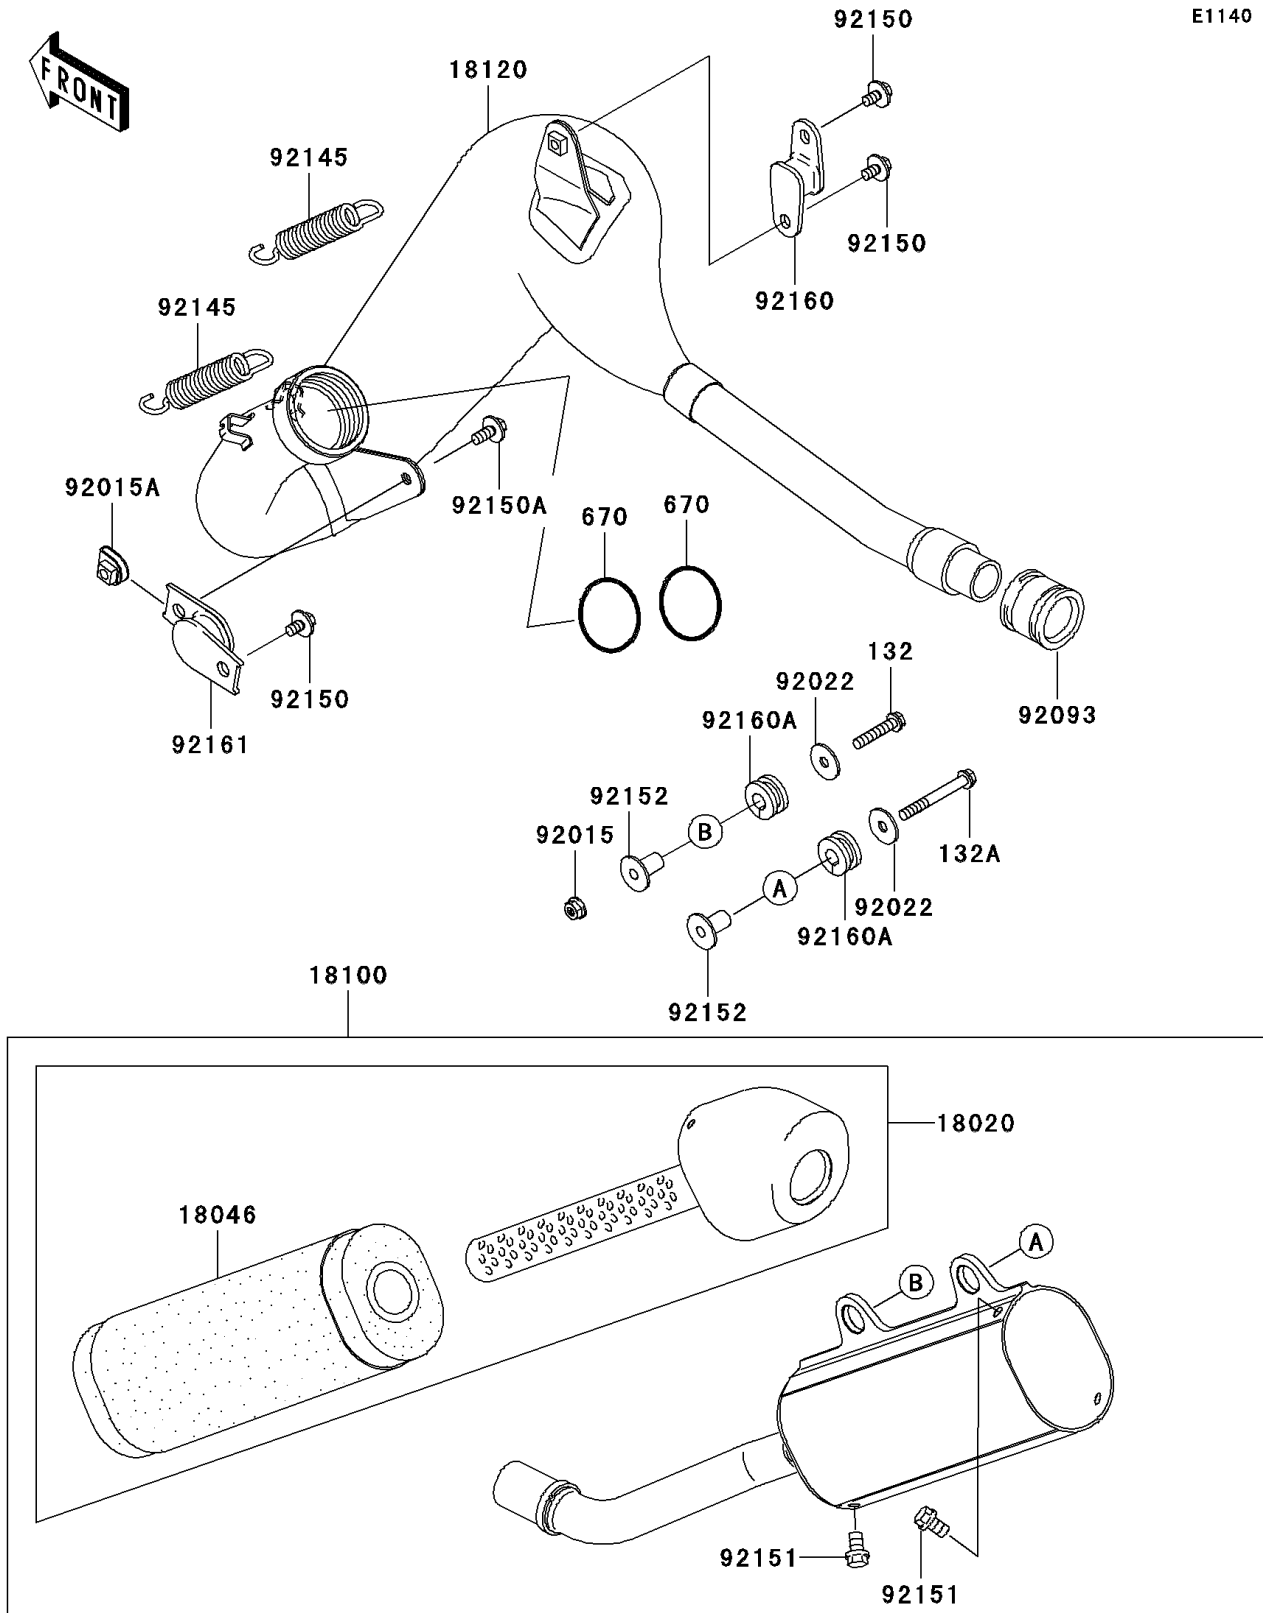

## 2004 KX125 PARTS DIAGRAM

Muffler(s)

E1140

## 2004 KX125 PARTS LIST

Muffler(s)

ITEM NAME	PART NUMBER	QUANTITY
BOLT-FLANGED-SMALL (Ref # 132)	132G0630	1
BOLT-FLANGED-SMALL (Ref # 132A)	132G0650	1
O RING,45MM (Ref # 670)	670E3045	1
BAFFLE (Ref # 18020)	18020-0007	1
WOOL (Ref # 18046)	18046-1597	1
BODY-ASSY-MUFFLER (Ref # 18100)	18100-0003	1
CHAMBER-EXHAUST (Ref # 18120)	18120-0009	1
NUT,FLANGED,6MM (Ref # 92015)	92015-1078	1
NUT,CLIP,6MM (Ref # 92015A)	92015-1904	1
WASHER,6.5X22X1.6 (Ref # 92022)	92022-237	1
SEAL,MUFFLER CONNECTING (Ref # 92093)	92093-1363	1
SPRING,EXHAUST CONNECTING (Ref # 92145)	92145-1340	1
BOLT,6X12 (Ref # 92150)	92150-1435	1
BOLT,FLANGED,6X16 (Ref # 92150A)	92150-1506	1
BOLT,6X10 (Ref # 92151)	92151-1822	1
COLLAR (Ref # 92152)	92152-1407	1
DAMPER,MUFFLER,RR (Ref # 92160)	92160-1201	1
DAMPER,MUFFLER FITTING (Ref # 92160A)	92160-1913	1
DAMPER (Ref # 92161)	92161-1290	1