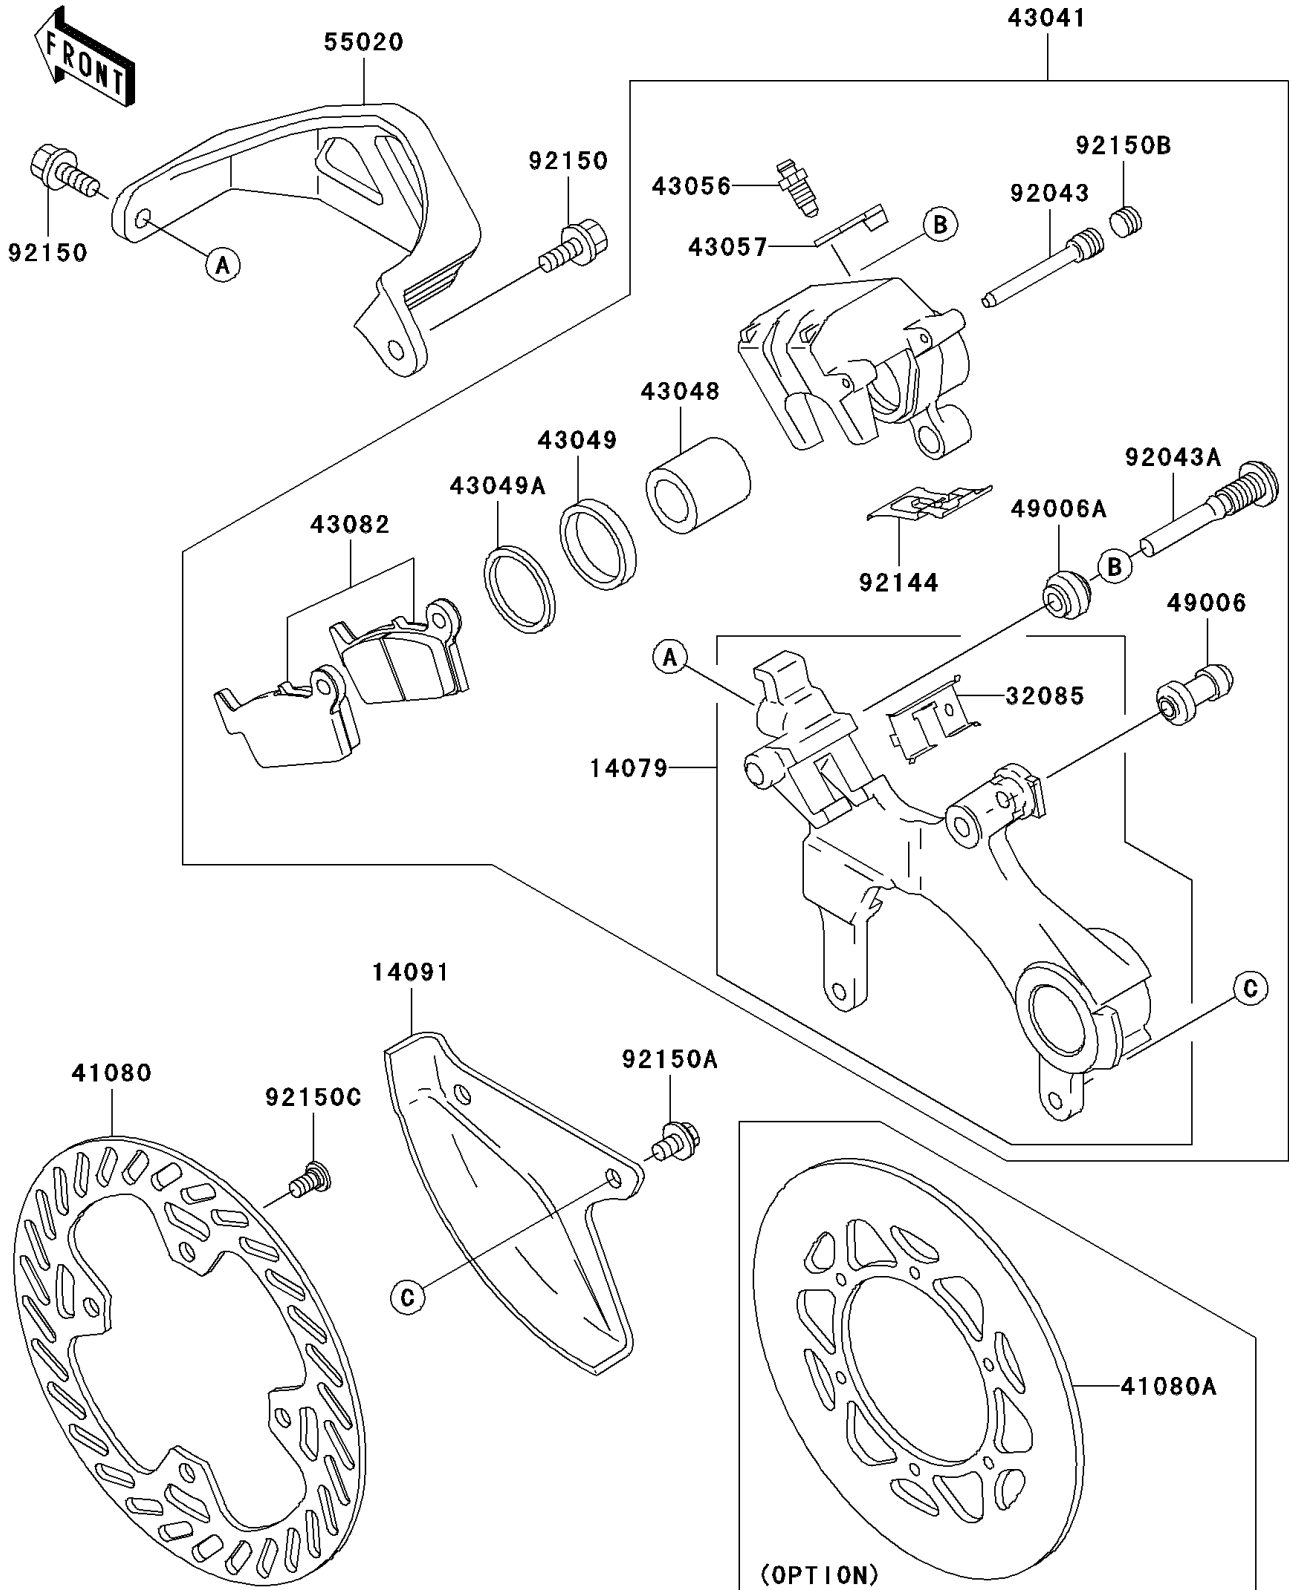

## 2003 KX125 PARTS DIAGRAM

Rear Brake

F2294

## 2003 KX125 PARTS LIST

Rear Brake

ITEM NAME	PART NUMBER	QUANTITY
HOLDER-ASSY,REAR CALIPER (Ref # 14079)	14079-1139	1
COVER,REAR DISC,WHITE (Ref # 14091)	14091-1523-RZ	1
STOPPER,PAD (Ref # 32085)	32085-1386	1
DISC,RR (Ref # 41080)	41080-1514	1
DISC,RR (Ref # 41080A)	41080-1518	1
CALIPER-ASSY,RR (Ref # 43041)	43041-1868	1
PISTON-CALIPER (Ref # 43048)	43048-1068	1
PACKING,PISTON SEAL (Ref # 43049)	43049-1060	1
PACKING,PISTON SEAL (Ref # 43049A)	43049-1061	1
BREATHER-BRAKE (Ref # 43056)	43056-1055	1
CAP-BREATHER (Ref # 43057)	43057-1001	1
PAD-ASSY-BRAKE (Ref # 43082)	43082-1292	1
BOOT,CALIPER (Ref # 49006)	49006-1088	1
BOOT,CALIPER (Ref # 49006A)	49006-1242	1
GUARD,RR CALIPER,WHITE (Ref # 55020)	55020-1488-RZ	1
PIN,HANGER (Ref # 92043)	92043-1507	1
PIN (Ref # 92043A)	92043-1508	1
SPRING,PAD (Ref # 92144)	92144-1819	1
BOLT,6X14 (Ref # 92150)	92150-1340	1
BOLT,6X12 (Ref # 92150A)	92150-1435	1
BOLT,PLUG (Ref # 92150B)	92150-1692	1
BOLT,DISC PLATE,8X15 (Ref # 92150C)	92150-1811	1