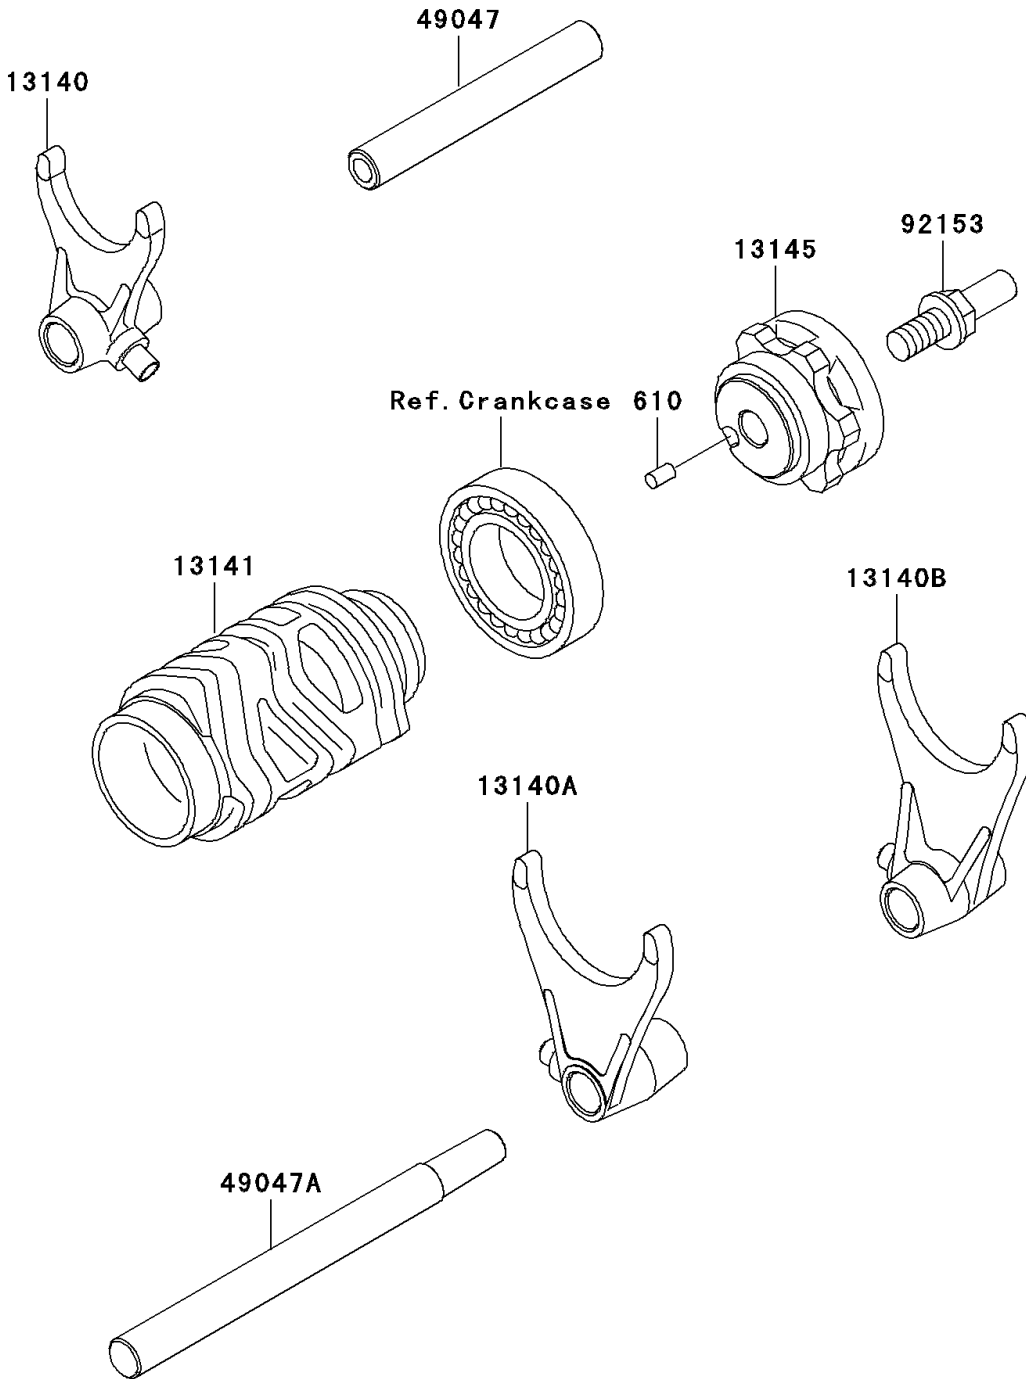

2003 KX125 PARTS DIAGRAM

Gear Change Drum/Shift Fork(s)

E1362

2003 KX125 PARTS LIST

Gear Change Drum/Shift Fork(s)

ITEM NAME	PART NUMBER	QUANTITY
ROLLER,4X8 (Ref # 610)	610A0408	1
FORK-SHIFT,MAIN (Ref # 13140)	13140-1309	1
FORK-SHIFT,OUT L (Ref # 13140A)	13140-1310	1
FORK-SHIFT,OUT R (Ref # 13140B)	13140-1311	1
DRUM-CHANGE (Ref # 13141)	13141-1227	1
CAM-CHANGE DRUM (Ref # 13145)	13145-1094	1
ROD-SHIFT,IN SHORT (Ref # 49047)	49047-1110	1
ROD-SHIFT,OUT LONG (Ref # 49047A)	49047-1111	1
BOLT (Ref # 92153)	92153-1122	1