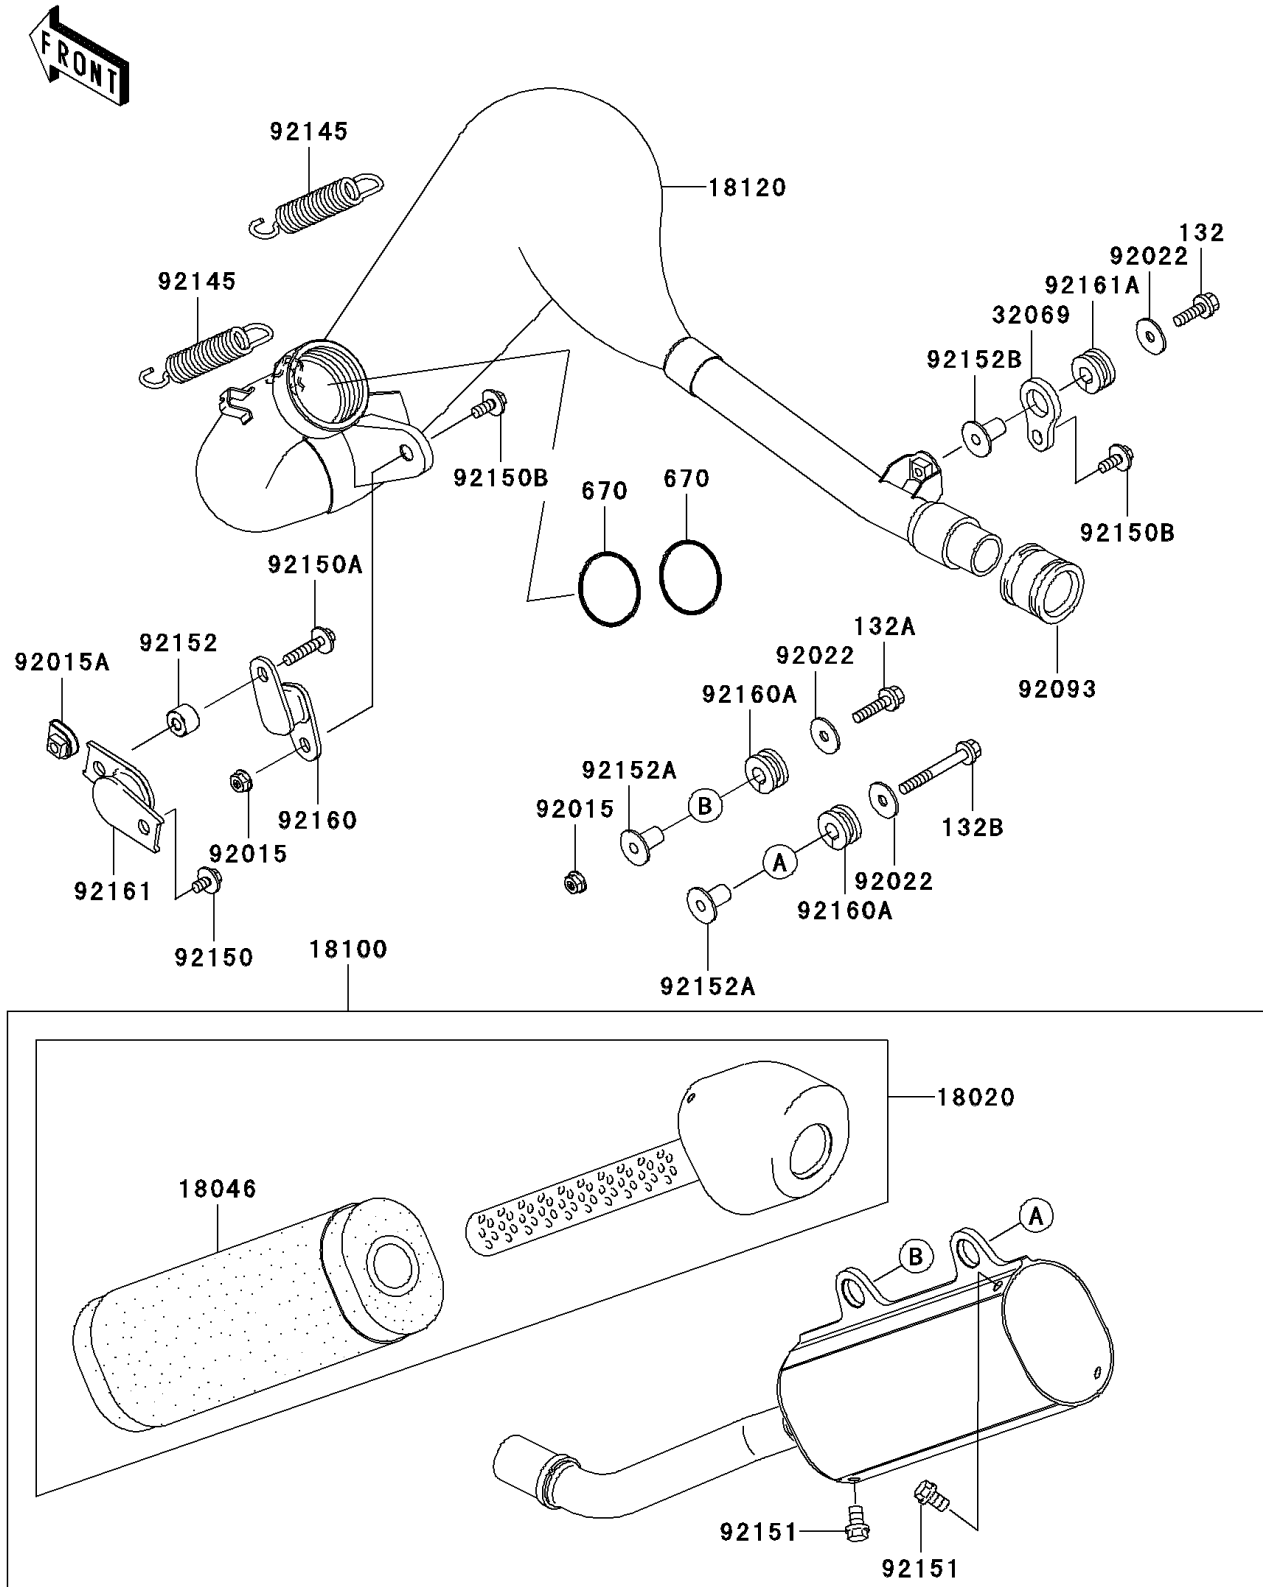

2003 KX125 PARTS DIAGRAM

Muffler(s)

E1140

2003 KX125 PARTS LIST

Muffler(s)

ITEM NAME	PART NUMBER	QUANTITY
BOLT-FLANGED-SMALL (Ref # 132)	132G0625	1
BOLT-FLANGED-SMALL (Ref # 132A)	132G0630	1
BOLT-FLANGED-SMALL (Ref # 132B)	132G0650	1
O RING,45MM (Ref # 670)	670E3045	1
BAFFLE (Ref # 18020)	18020-1293	1
WOOL (Ref # 18046)	18046-1597	1
BODY-ASSY-MUFFLER,SILENCER (Ref # 18100)	18100-1093	1
CHAMBER-EXHAUST (Ref # 18120)	18120-0001	1
BRACKET-MUFFLER (Ref # 32069)	32069-1676	1
NUT,FLANGED,6MM (Ref # 92015)	92015-1078	1
NUT,CLIP,6MM (Ref # 92015A)	92015-1904	1
WASHER,6.5X22X1.6 (Ref # 92022)	92022-237	1
SEAL,MUFFLER CONNECTING (Ref # 92093)	92093-1363	1
SPRING,EXHAUST CONNECTING (Ref # 92145)	92145-1340	1
BOLT,6X12 (Ref # 92150)	92150-1435	1
BOLT,FLANGED,6X30 (Ref # 92150A)	92150-1486	1
BOLT,FLANGED,6X16 (Ref # 92150B)	92150-1506	1
BOLT,6X10 (Ref # 92151)	92151-1822	1
COLLAR (Ref # 92152)	92152-0016	1
COLLAR (Ref # 92152A)	92152-1407	1
COLLAR (Ref # 92152B)	92152-1468	1
DAMPER,MUFFLER,RR (Ref # 92160)	92160-1201	1
DAMPER,MUFFLER FITTING (Ref # 92160A)	92160-1913	1
DAMPER (Ref # 92161)	92161-1290	1
DAMPER (Ref # 92161A)	92161-1331	1