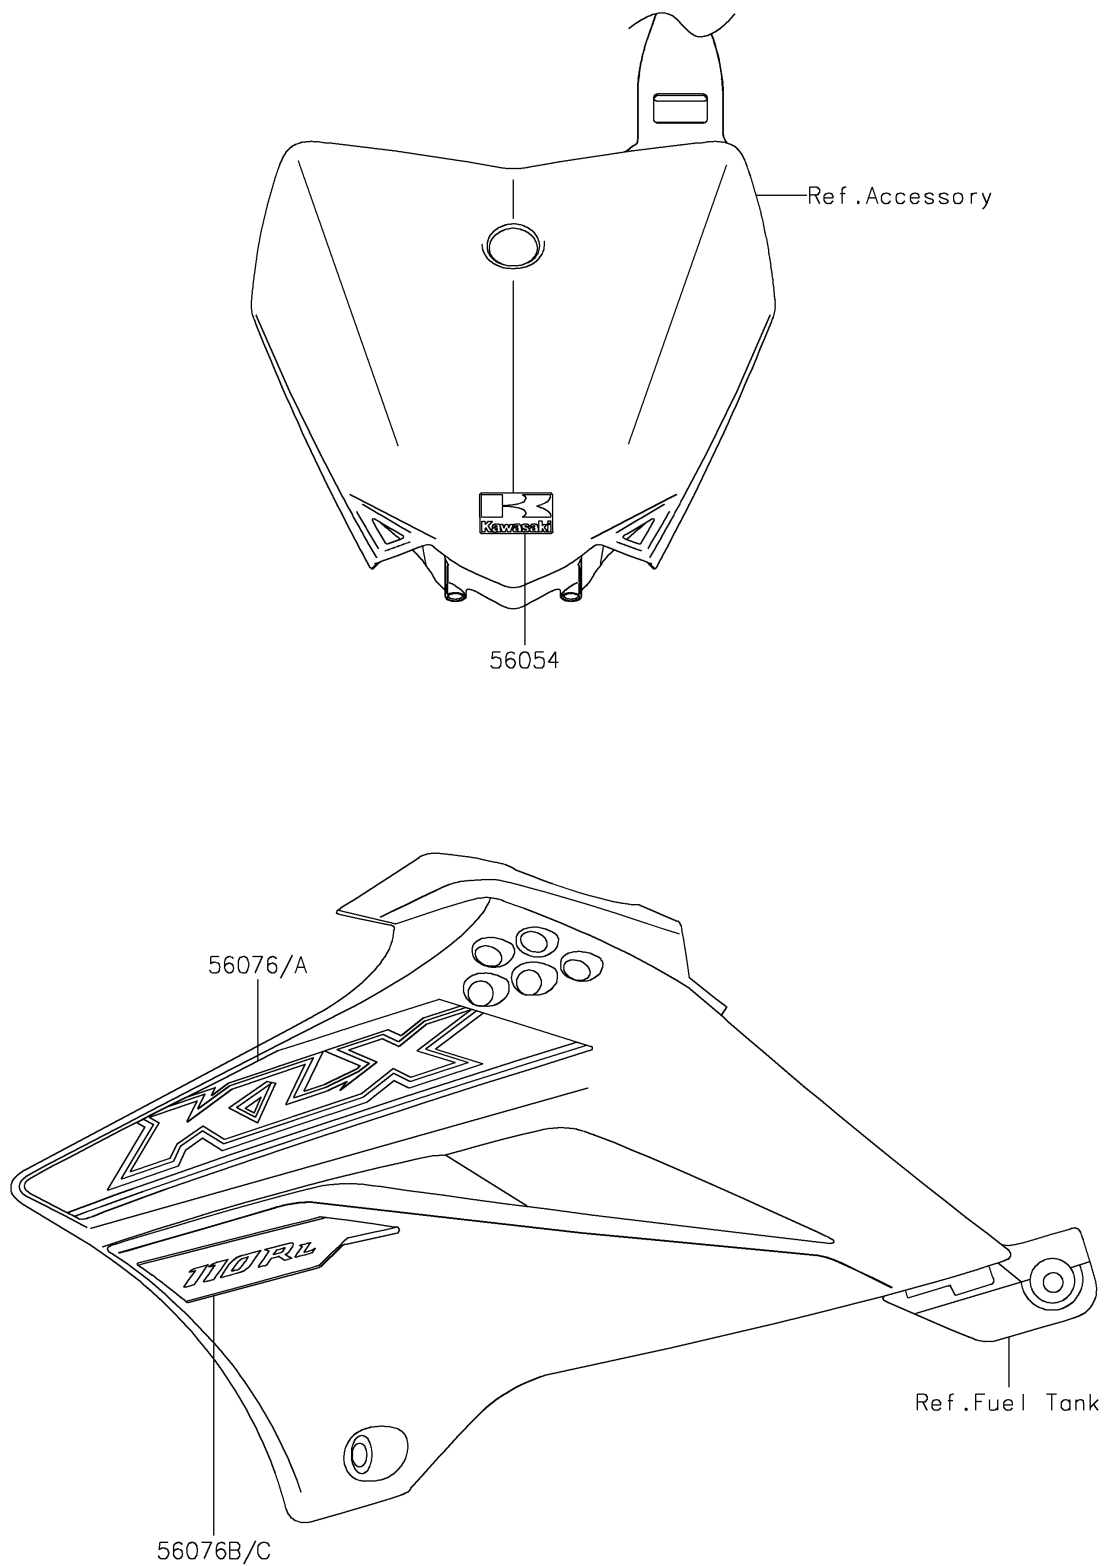

2021 KLX®110R L PARTS DIAGRAM

Decals

F2861

2021 KLX®110R L PARTS LIST

Decals

ITEM NAME	PART NUMBER	QUANTITY
MARK,NUMBER PLATE,K (Ref # 56054)	56054-2249	1
PATTERN,SHROUD,LH,UPP (Ref # 56076)	56076-1115	1
PATTERN,SHROUD,RH,UPP (Ref # 56076A)	56076-1117	1
PATTERN,SHROUD,LH,LWR (Ref # 56076B)	56076-1119	1
PATTERN,SHROUD,RH,LWR (Ref # 56076C)	56076-1120	1