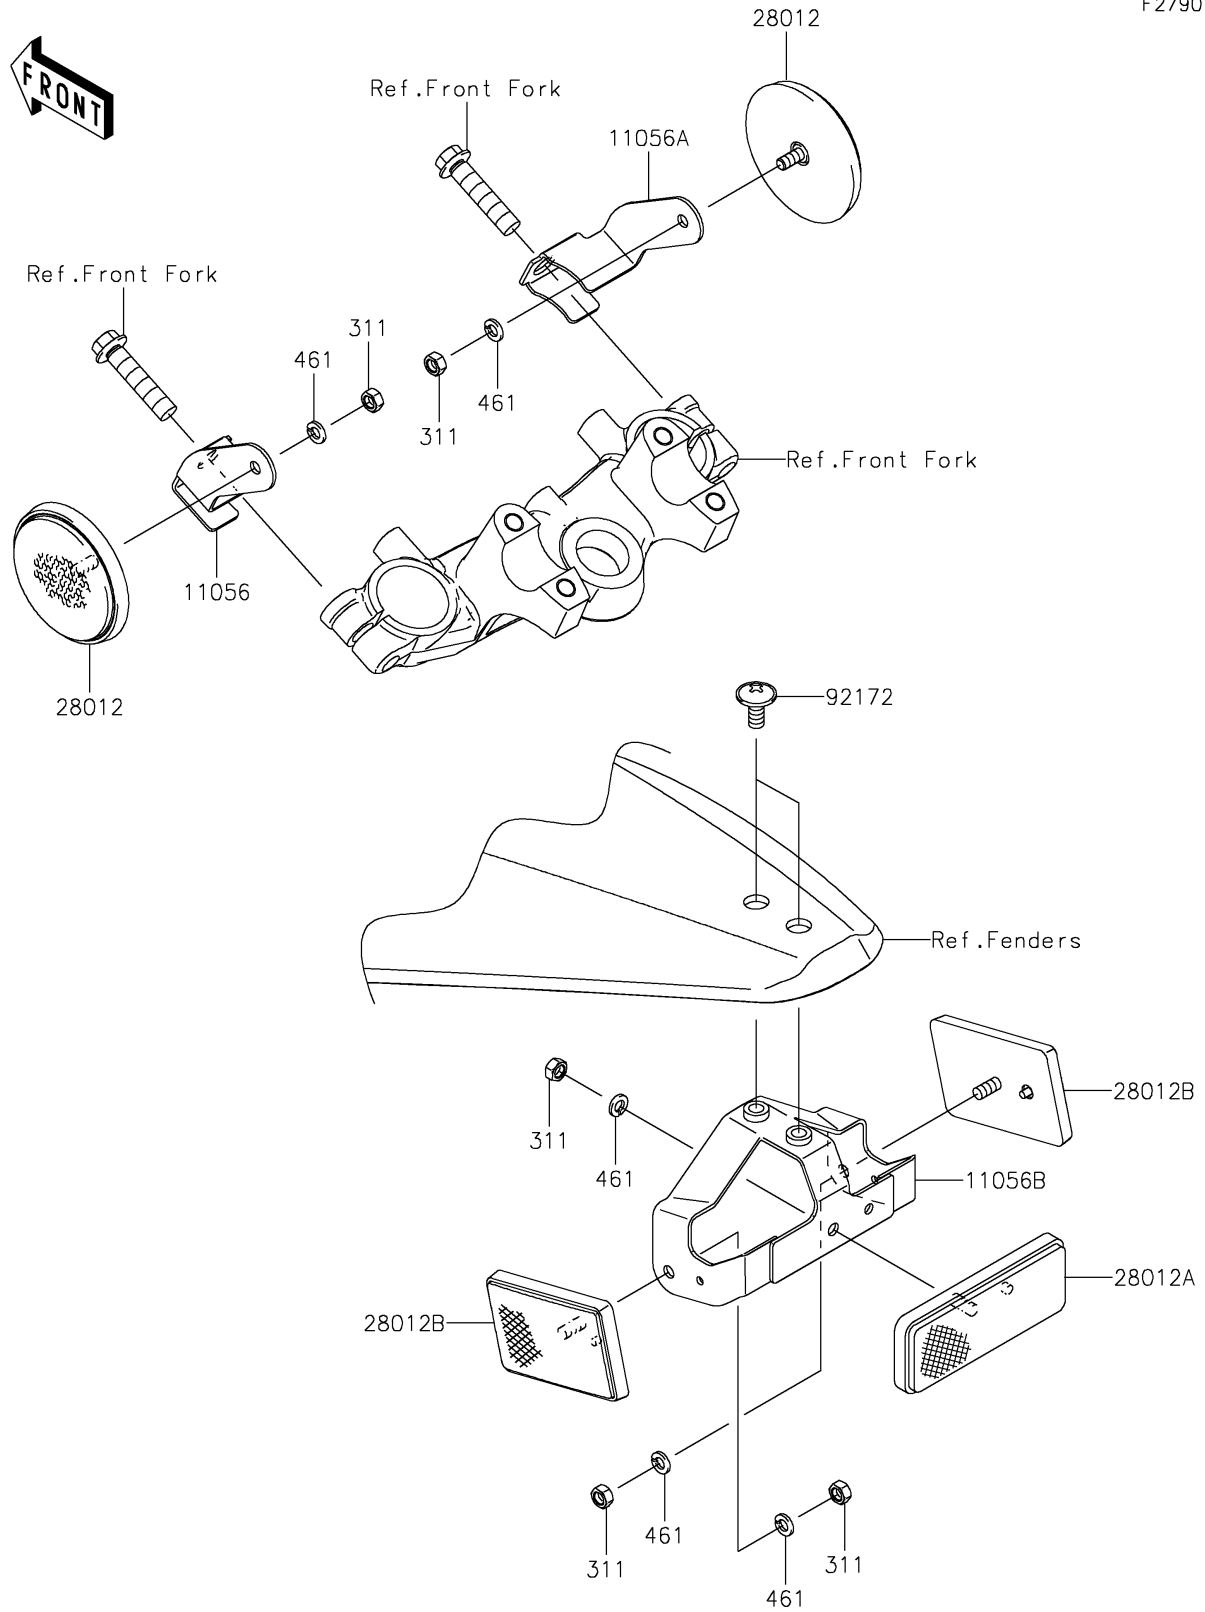

2021 KLX® 110R L PARTS DIAGRAM

Reflectors(CN)

F2790

2021 KLX®110R L PARTS LIST

Reflectors(CN)

ITEM NAME	PART NUMBER	QUANTITY
BRACKET,REFLECTOR,FR,LH (Ref # 11056)	11056-0028	1
BRACKET,REFLECTOR,FR,RH (Ref # 11056A)	11056-0029	1
BRACKET,REFLECTOR,RR (Ref # 11056B)	11056-0111	1
REFLECTOR-REFLEX (Ref # 28012)	28012-0008	1
REFLECTOR-REFLEX (Ref # 28012A)	28012-1077	1
REFLECTOR-REFLEX (Ref # 28012B)	28012-1088	1
NUT-HEX (Ref # 311)	311BA0500	1
WASHER-SPRING,5MM (Ref # 461)	461DA0500	1
SCREW,6X14 (Ref # 92172)	92172-0401	1