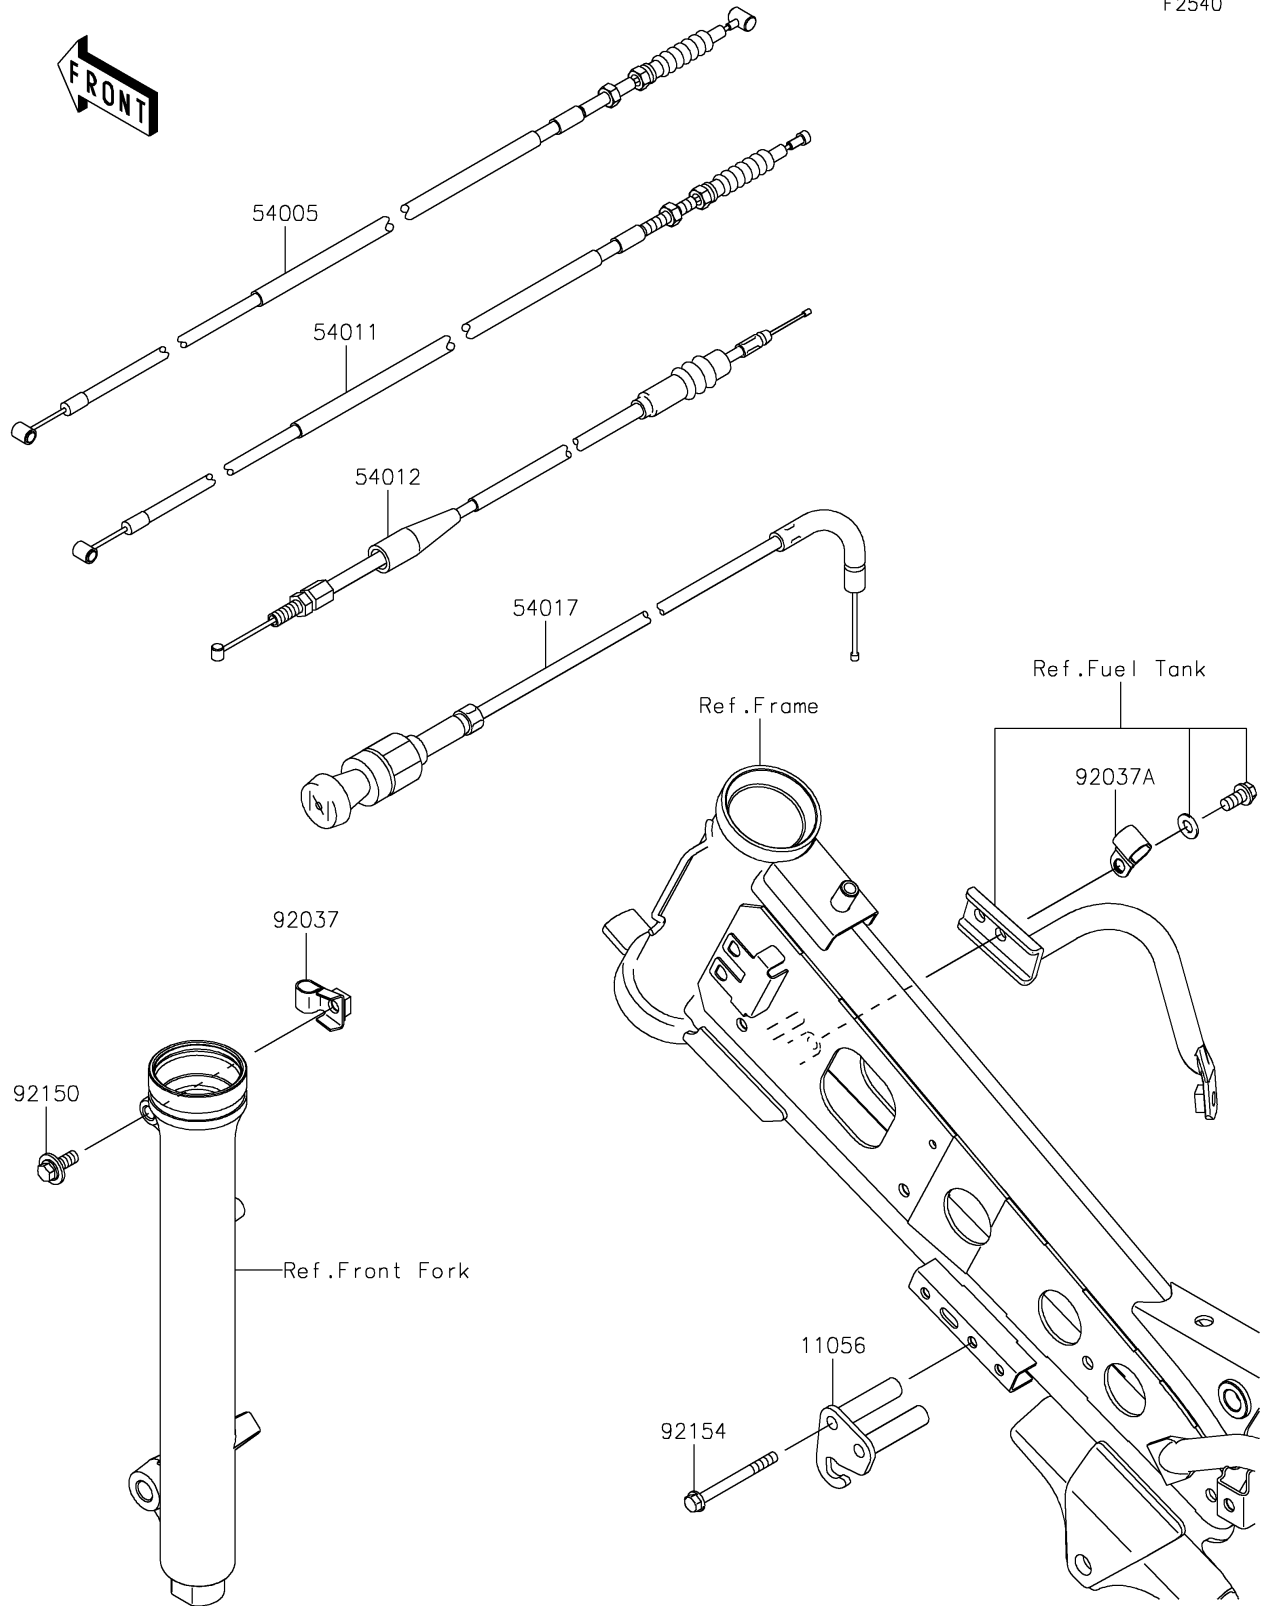

## 2021 KLX®110R L PARTS DIAGRAM

Cables

F2540

## 2021 KLX®110R L PARTS LIST

### Cables

ITEM NAME	PART NUMBER	QUANTITY
BRACKET,CHOKE (Ref # 11056)	11056-0151	1
CABLE-BRAKE (Ref # 54005)	54005-0027	1
CABLE-CLUTCH (Ref # 54011)	54011-0103	1
CABLE-THROTTLE (Ref # 54012)	54012-0643	1
CABLE-STARTER (Ref # 54017)	54017-1218	1
CLAMP,BRAKE CABLE (Ref # 92037)	92037-1353	1
CLAMP (Ref # 92037A)	92037-1608	1
BOLT,FLANGED,6X16 (Ref # 92150)	92150-1506	1
BOLT,FLANGED,5X53 (Ref # 92154)	92154-0374	1