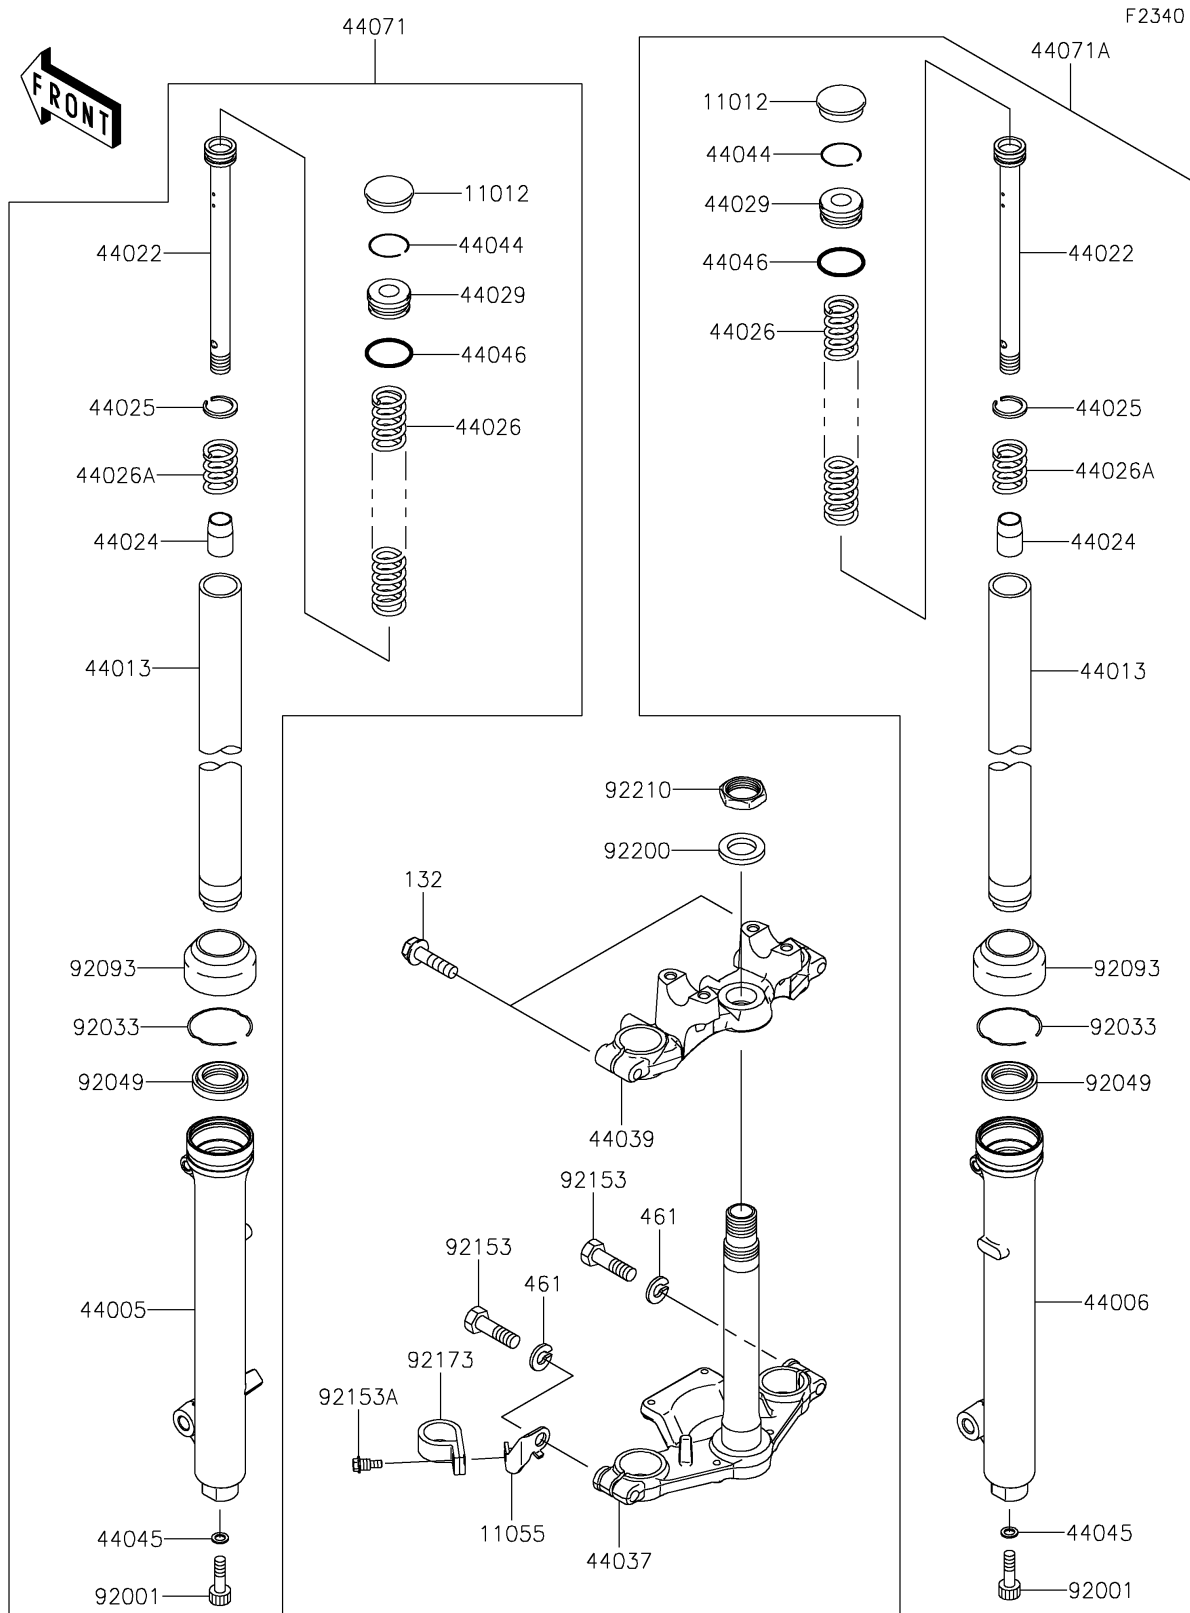

## 2021 KLX® 110R L PARTS DIAGRAM

Front Fork

## 2021 KLX®110R L PARTS LIST

Front Fork

ITEM NAME	PART NUMBER	QUANTITY
CAP,RUBBER,FORK TOP (Ref # 11012)	11012-1067	1
BRACKET (Ref # 11055)	11055-1631	1
BOLT-FLANGED-SMALL,8X35 (Ref # 132)	132BA0835	1
PIPE-LEFT FORK OUTER,P.SILVER (Ref # 44005)	44005-0078-458	1
PIPE-RIGHT FORK OUTER,P.SILVER (Ref # 44006)	44006-0072-458	1
PIPE-FORK INNER (Ref # 44013)	44013-0144	1
CYLINDER-FORK (Ref # 44022)	44022-0027	1
CAP-OIL-LOCK (Ref # 44024)	44024-1071	1
RING-FORK PISTON (Ref # 44025)	44025-1061	1
SPRING-FRONT FORK (Ref # 44026)	44026-0145	1
SPRING-FRONT FORK,REBOUND (Ref # 44026A)	44026-060	1
SEAT-FORK SPRING (Ref # 44029)	44029-022	1
HOLDER-FORK UNDER,P.SILVER (Ref # 44037)	44037-0105-458	1
HOLDER-FORK UPPER (Ref # 44039)	44039-0093	1
RING-SNAP (Ref # 44044)	44044-023	1
GASKET,FORK CYLINDER BOLT (Ref # 44045)	44045-051	1
RING-O (Ref # 44046)	44046-025	1
DAMPER-ASSY,FORK,LH,P.SILVER (Ref # 44071)	44071-1445-458	1
DAMPER-ASSY,FORK,RH,P.SILVER (Ref # 44071A)	44071-1446-458	1
WASHER-SPRING,10MM (Ref # 461)	461DA1000	1
BOLT,FORK CYLINDER (Ref # 92001)	92001-1464	1
RING-SNAP,FORK OUTER TUBE (Ref # 92033)	92033-1028	1
SEAL-OIL,FORK OUTER TUBE (Ref # 92049)	92049-1069	1
DUST SHIELD,FORK (Ref # 92093)	92093-1054	1
BOLT,10X35 (Ref # 92153)	92153-1199	1
BOLT,FLANGED (Ref # 92153A)	92153-1397	1
CLAMP (Ref # 92173)	92173-0166	1
WASHER,STEERING STEM (Ref # 92200)	92200-0517	1
NUT,STEERING STEM,22MM (Ref # 92210)	92210-1521	1