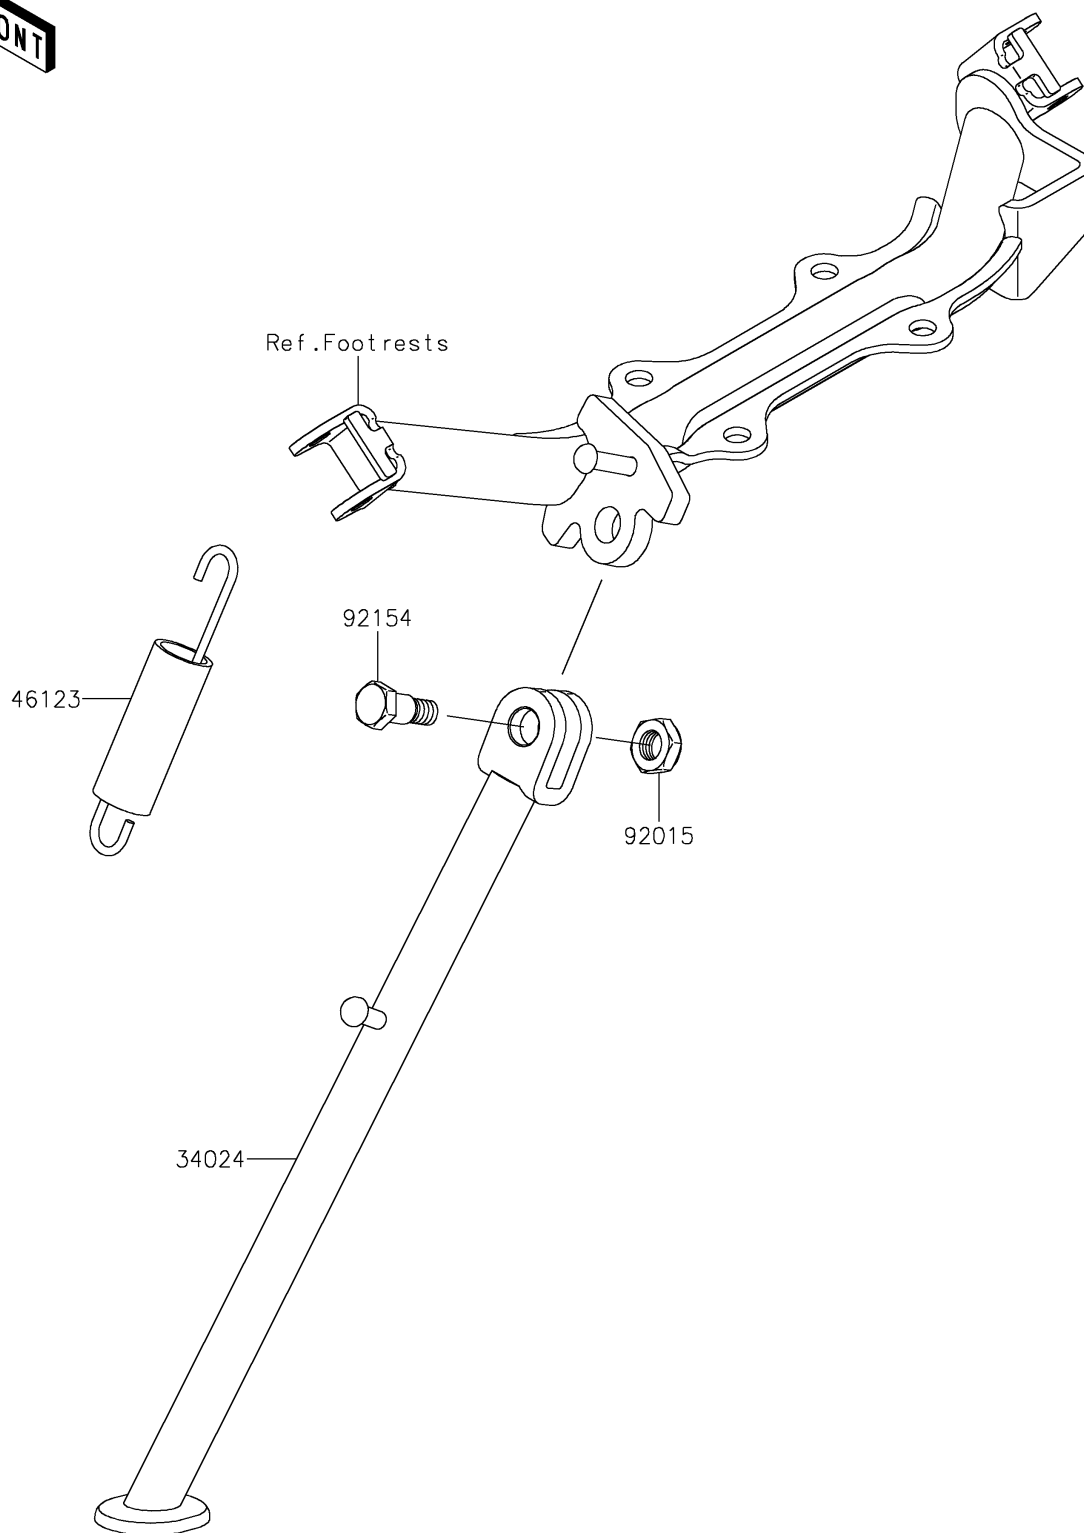

2021 KLX® 110R L PARTS DIAGRAM

Stand(s)

F2190

2021 KLX®110R L PARTS LIST

Stand(s)

ITEM NAME	PART NUMBER	QUANTITY
-----------	-------------	----------