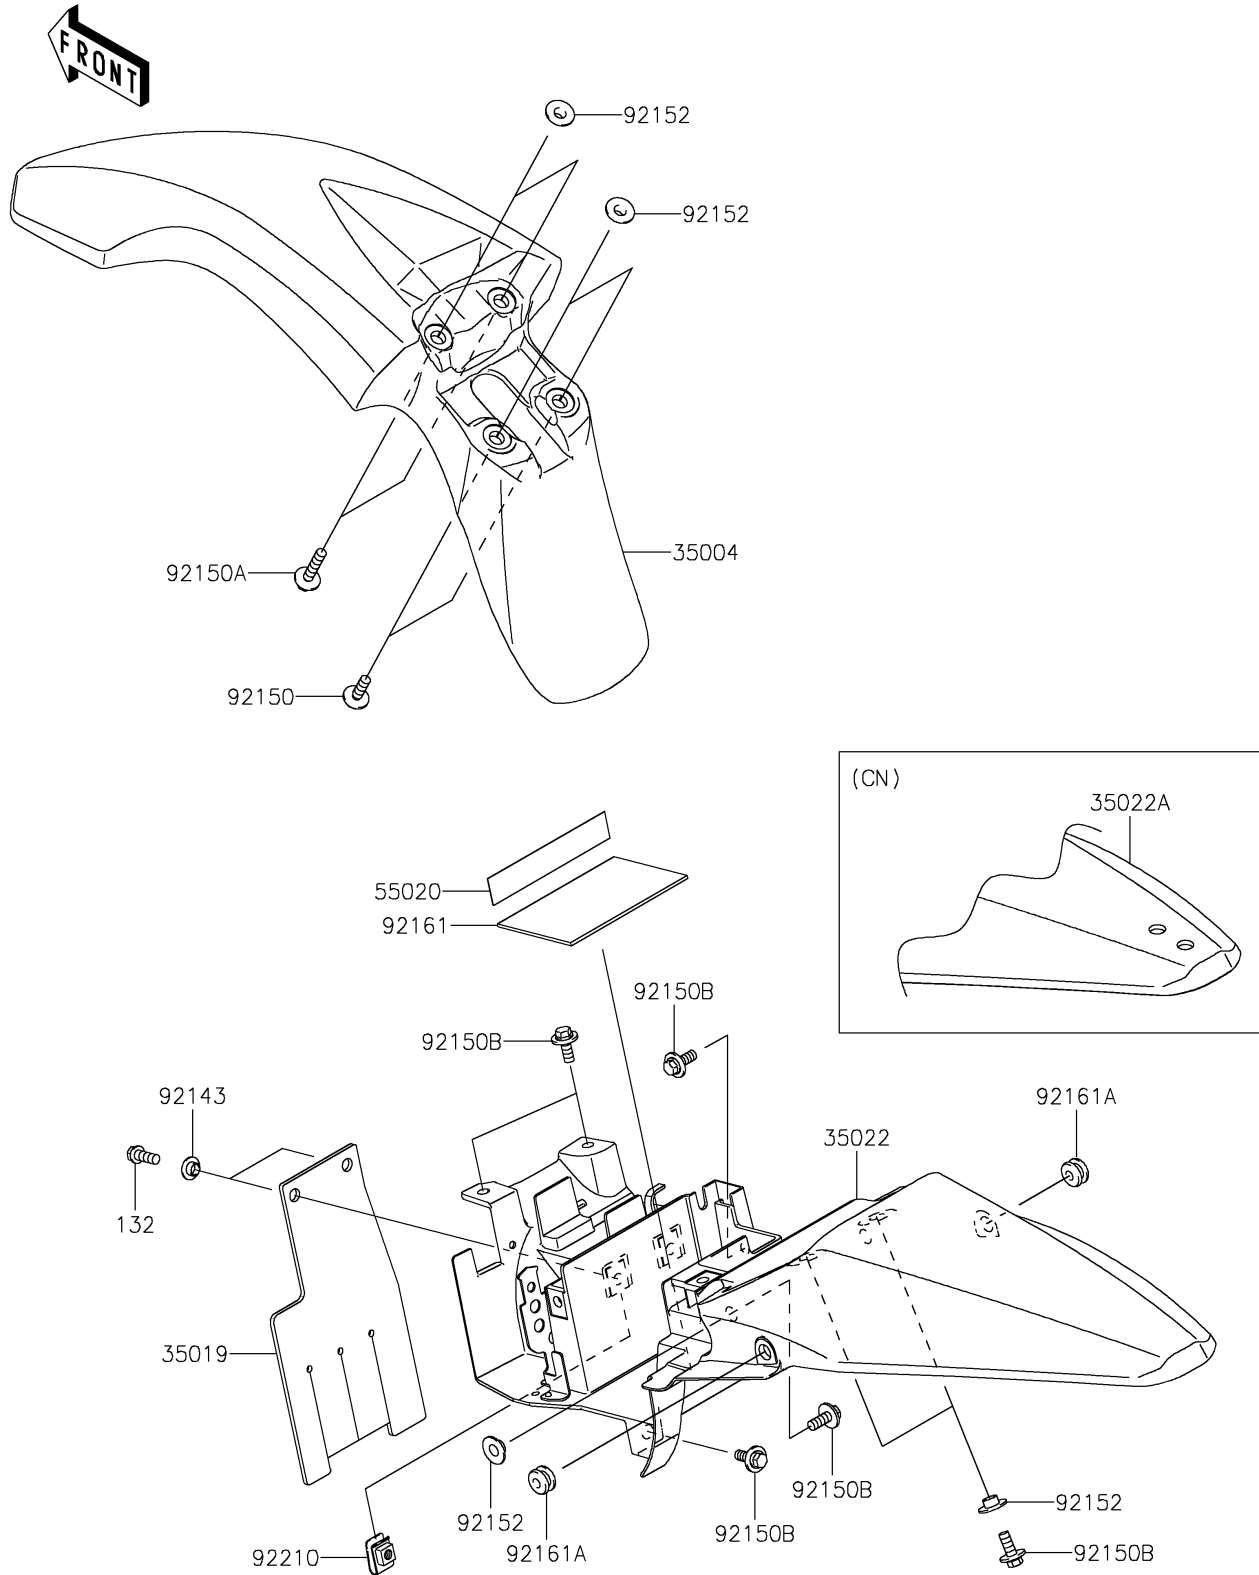

2021 KLX®110R L PARTS DIAGRAM

Fenders

F2170

2021 KLX®110R L PARTS LIST

Fenders

ITEM NAME	PART NUMBER	QUANTITY
BOLT-FLANGED-SMALL,6X16 (Ref # 132)	132BA0616	1
FENDER-FRONT,L.GREEN (Ref # 35004)	35004-0148-290	1
FLAP (Ref # 35019)	35019-0091	1
FENDER-COMP-REAR,L.GREEN (Ref # 35022)	35022-0079-290	1
FENDER-COMP-REAR,L.GREEN (Ref # 35022A)	35022-0080-290	1
GUARD (Ref # 55020)	55020-0552	1
COLLAR (Ref # 92143)	92143-1331	1
BOLT,FLANGED,6X20 (Ref # 92150)	92150-1339	1
BOLT,FLANGED,6X30 (Ref # 92150A)	92150-1486	1
BOLT,FLANGED,6X16 (Ref # 92150B)	92150-1506	1
COLLAR (Ref # 92152)	92152-0427	1
DAMPER (Ref # 92161)	92161-0845	1
DAMPER (Ref # 92161A)	92161-0864	1
NUT,6MM (Ref # 92210)	92210-0218	1