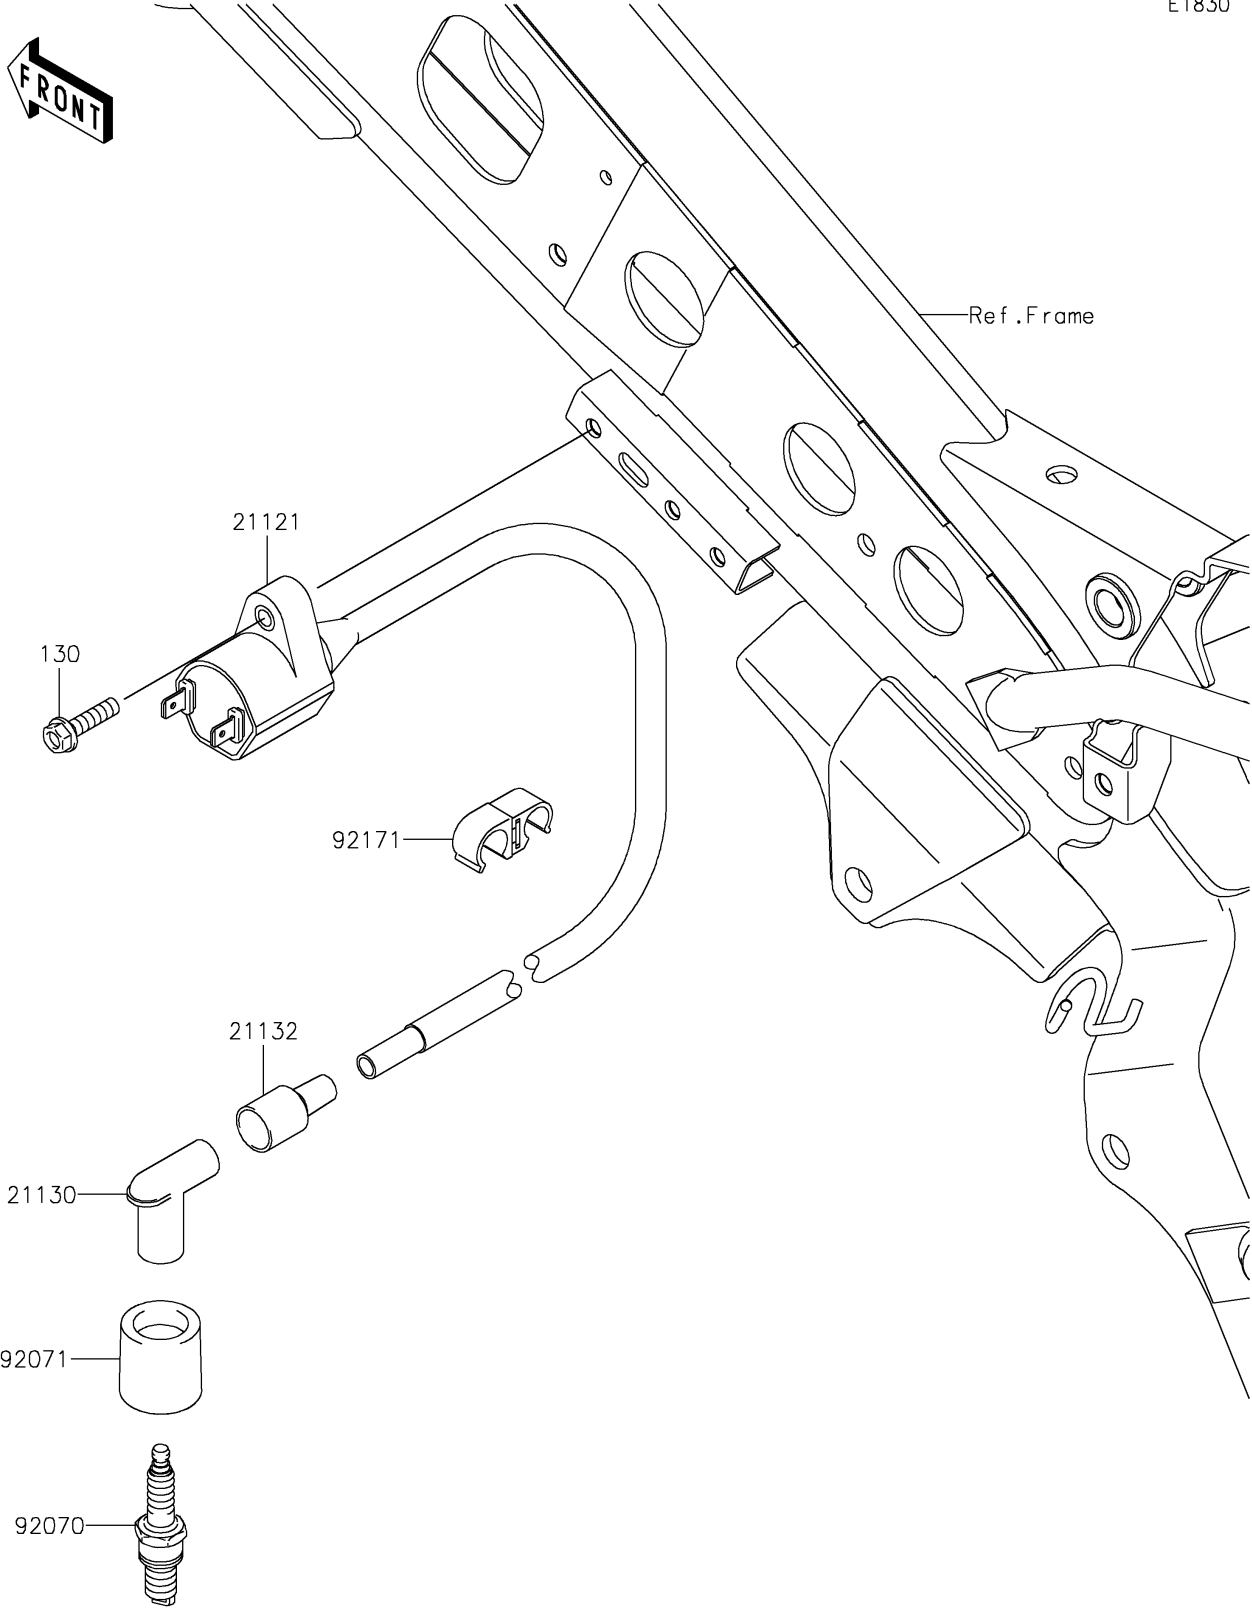

2021 KLX®110R L PARTS DIAGRAM

Ignition System

E1830

2021 KLX®110R L PARTS LIST

Ignition System

ITEM NAME	PART NUMBER	QUANTITY
BOLT-FLANGED,5X20 (Ref # 130)	130BA0520	1
COIL-IGNITION (Ref # 21121)	21121-1311	1
CAP-SPARK PLUG (Ref # 21130)	21130-1003	1
GROMMET,HIGH TENSION (Ref # 21132)	21132-005	1
PLUG-SPARK,CR6HSA(NGK) (Ref # 92070)	92070-0023	1
GROMMET,PLUG CAP (Ref # 92071)	92071-1184	1
CLAMP (Ref # 92171)	92171-1487	1