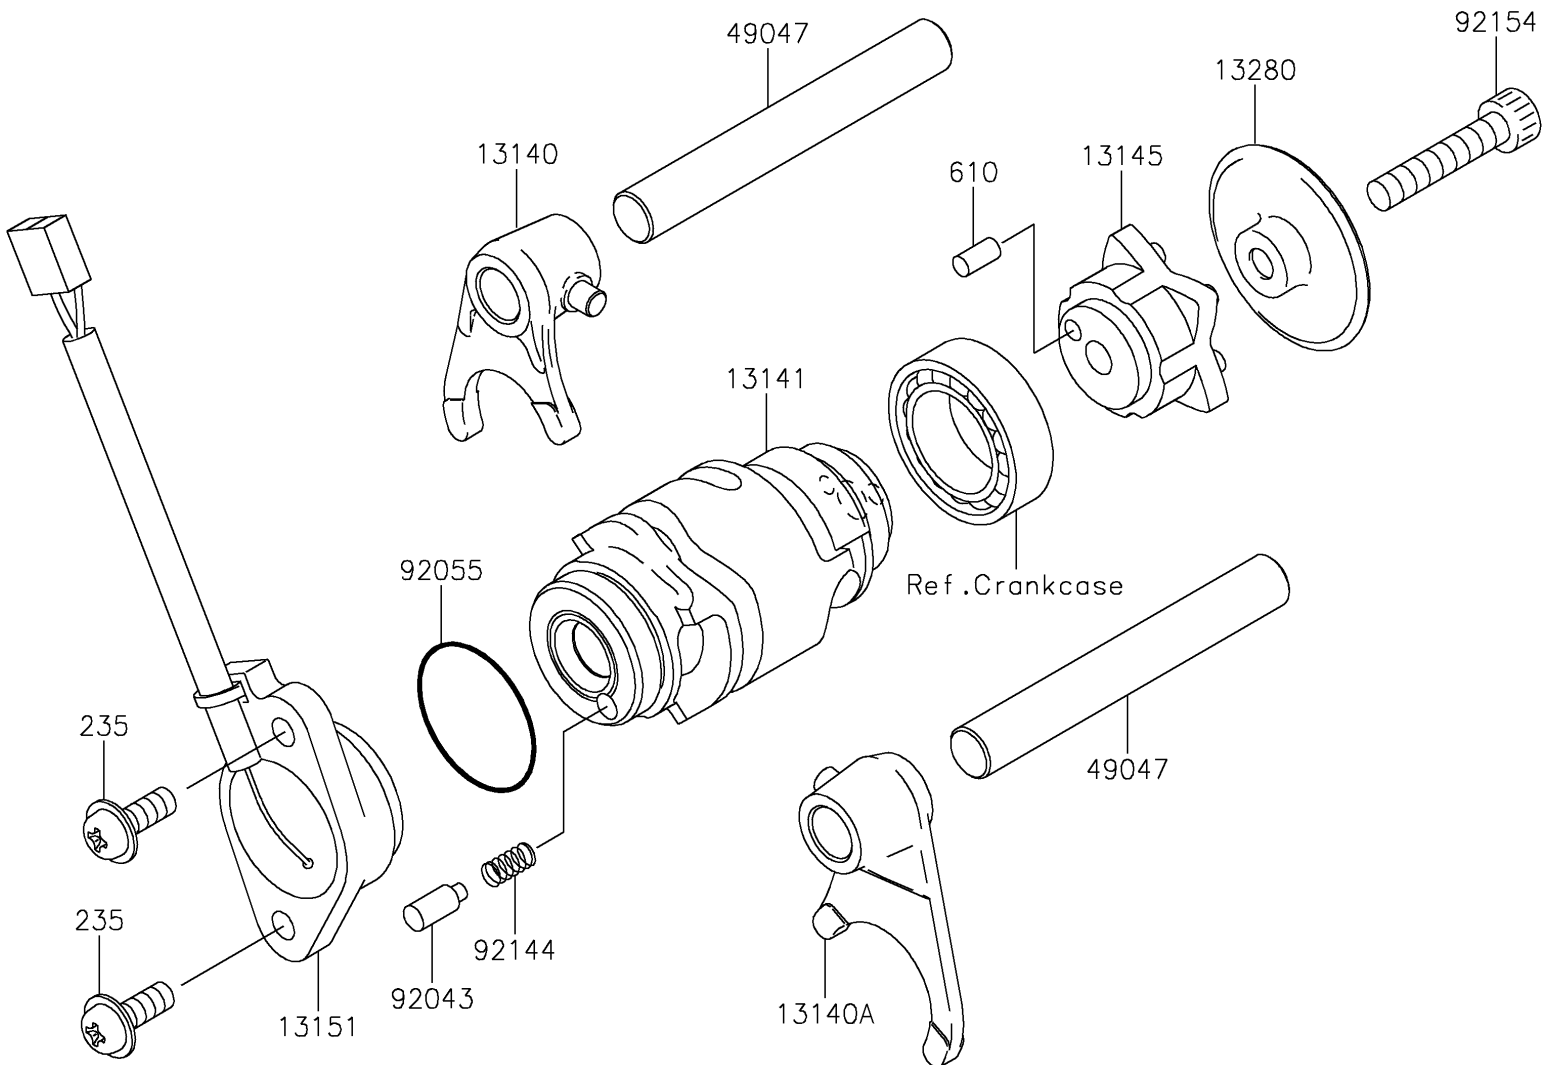

2021 KLX® 110R L PARTS DIAGRAM

Gear Change Drum/Shift Fork(s)

E1362

2021 KLX®110R L PARTS LIST

Gear Change Drum/Shift Fork(s)

ITEM NAME

PART NUMBER

QUANTITY
