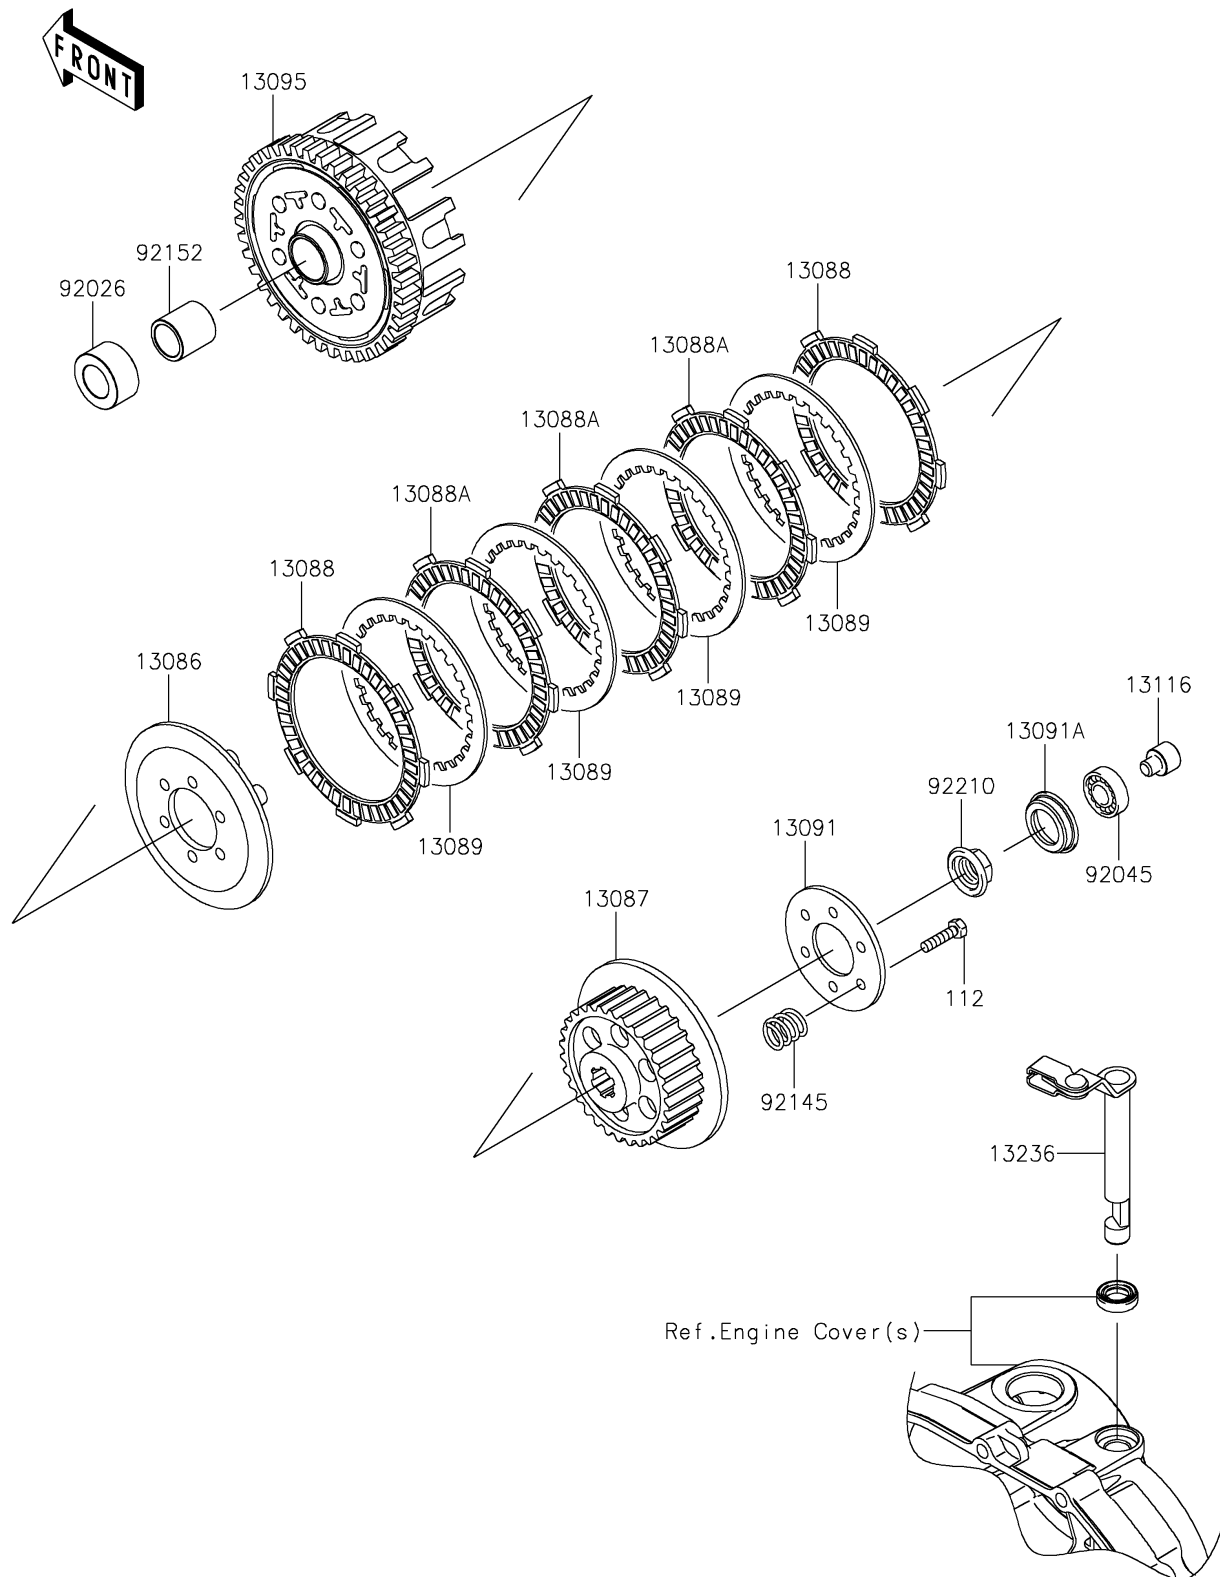

2021 KLX® 110R L PARTS DIAGRAM

Clutch

E1350

2021 KLX®110R L PARTS LIST

Clutch

ITEM NAME	PART NUMBER	QUANTITY
BOLT-UPSET,5X20 (Ref # 112)	112BA0520	1
WHEEL-CLUTCH (Ref # 13086)	13086-1065	1
HUB-CLUTCH (Ref # 13087)	13087-1151	1
PLATE-FRICTION (Ref # 13088)	13088-0047	1
PLATE-FRICTION (Ref # 13088A)	13088-0048	1
PLATE-CLUTCH (Ref # 13089)	13089-1087	1
HOLDER,CLUTCH (Ref # 13091)	13091-1782	1
HOLDER (Ref # 13091A)	13091-1787	1
HOUSING-COMP-CLUTCH (Ref # 13095)	13095-1403	1
ROD-PUSH (Ref # 13116)	13116-0038	1
LEVER-COMP (Ref # 13236)	13236-0177	1
SPACER (Ref # 92026)	92026-1605	1
BEARING-BALL,#628 (Ref # 92045)	92045-1123	1
SPRING (Ref # 92145)	92145-0713	1
COLLAR,17X22X22.7 (Ref # 92152)	92152-0393	1
NUT,14MM (Ref # 92210)	92210-1374	1