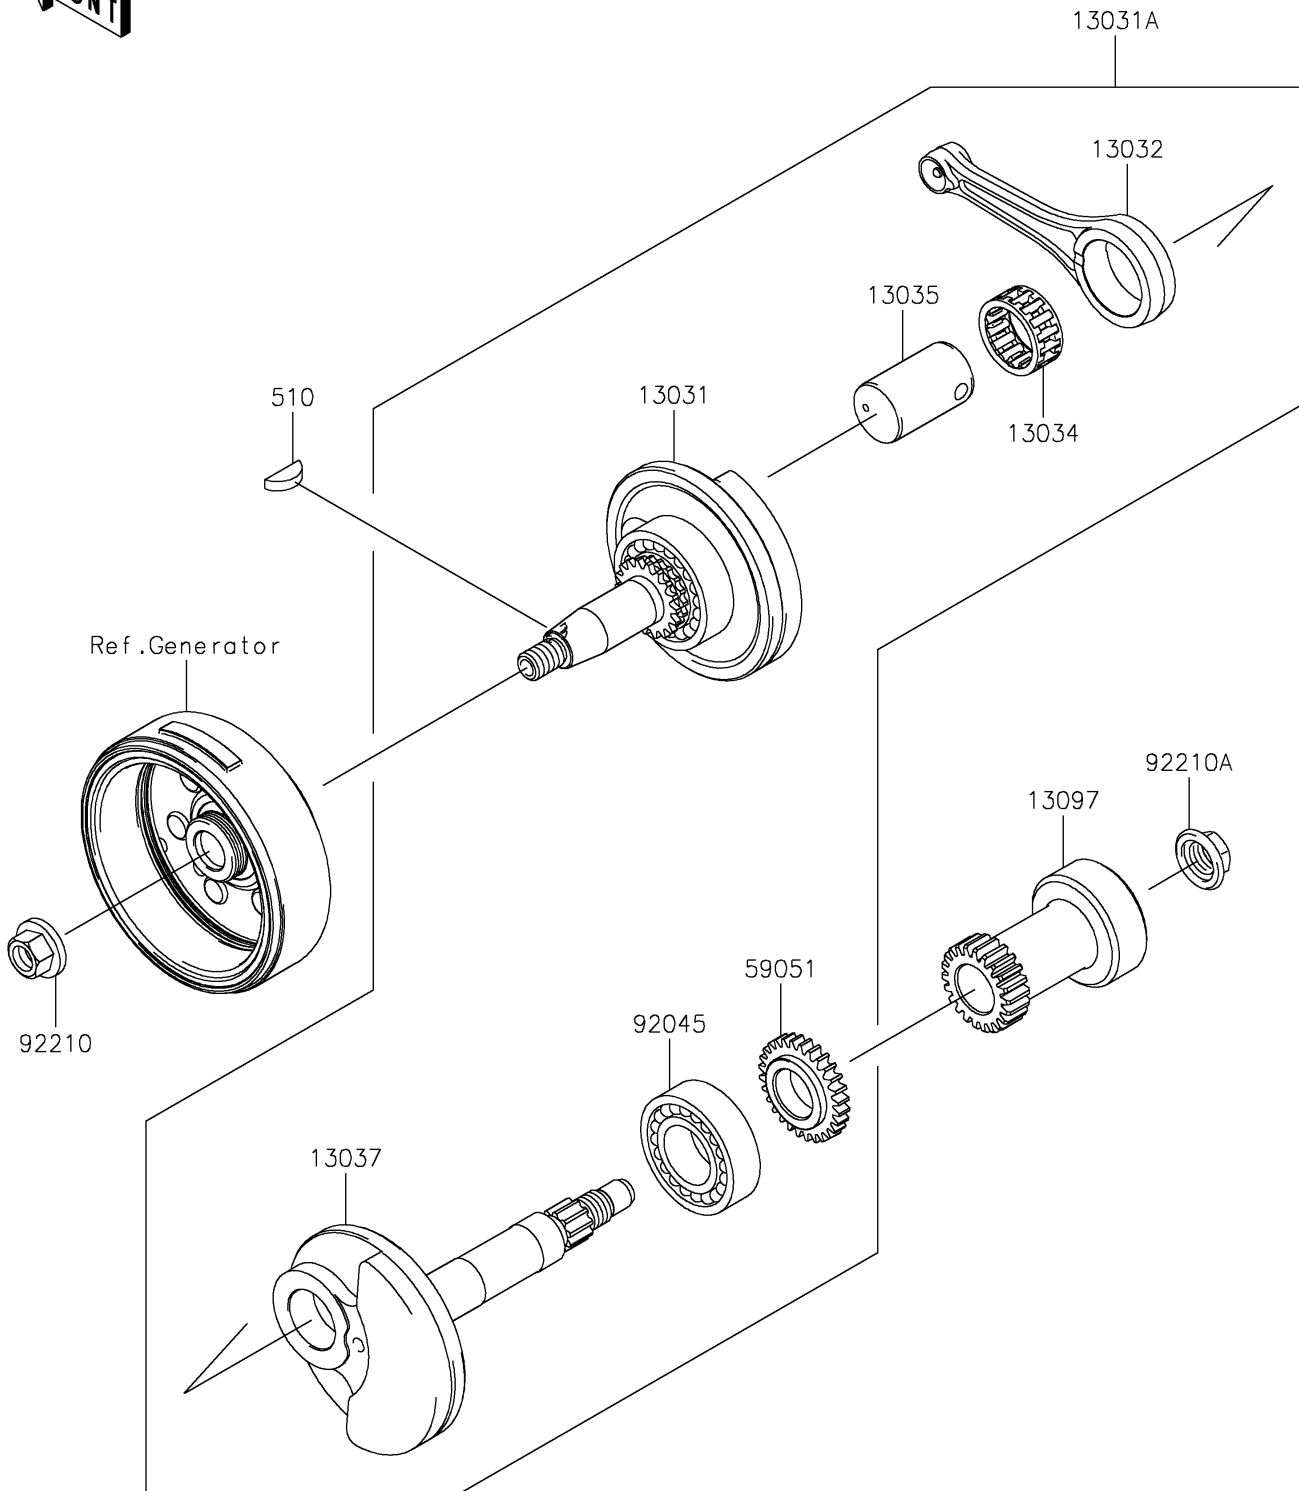

2021 KLX® 110R L PARTS DIAGRAM

Crankshaft

E1321

2021 KLX®110R L PARTS LIST

Crankshaft

ITEM NAME	PART NUMBER	QUANTITY
-----------	-------------	----------