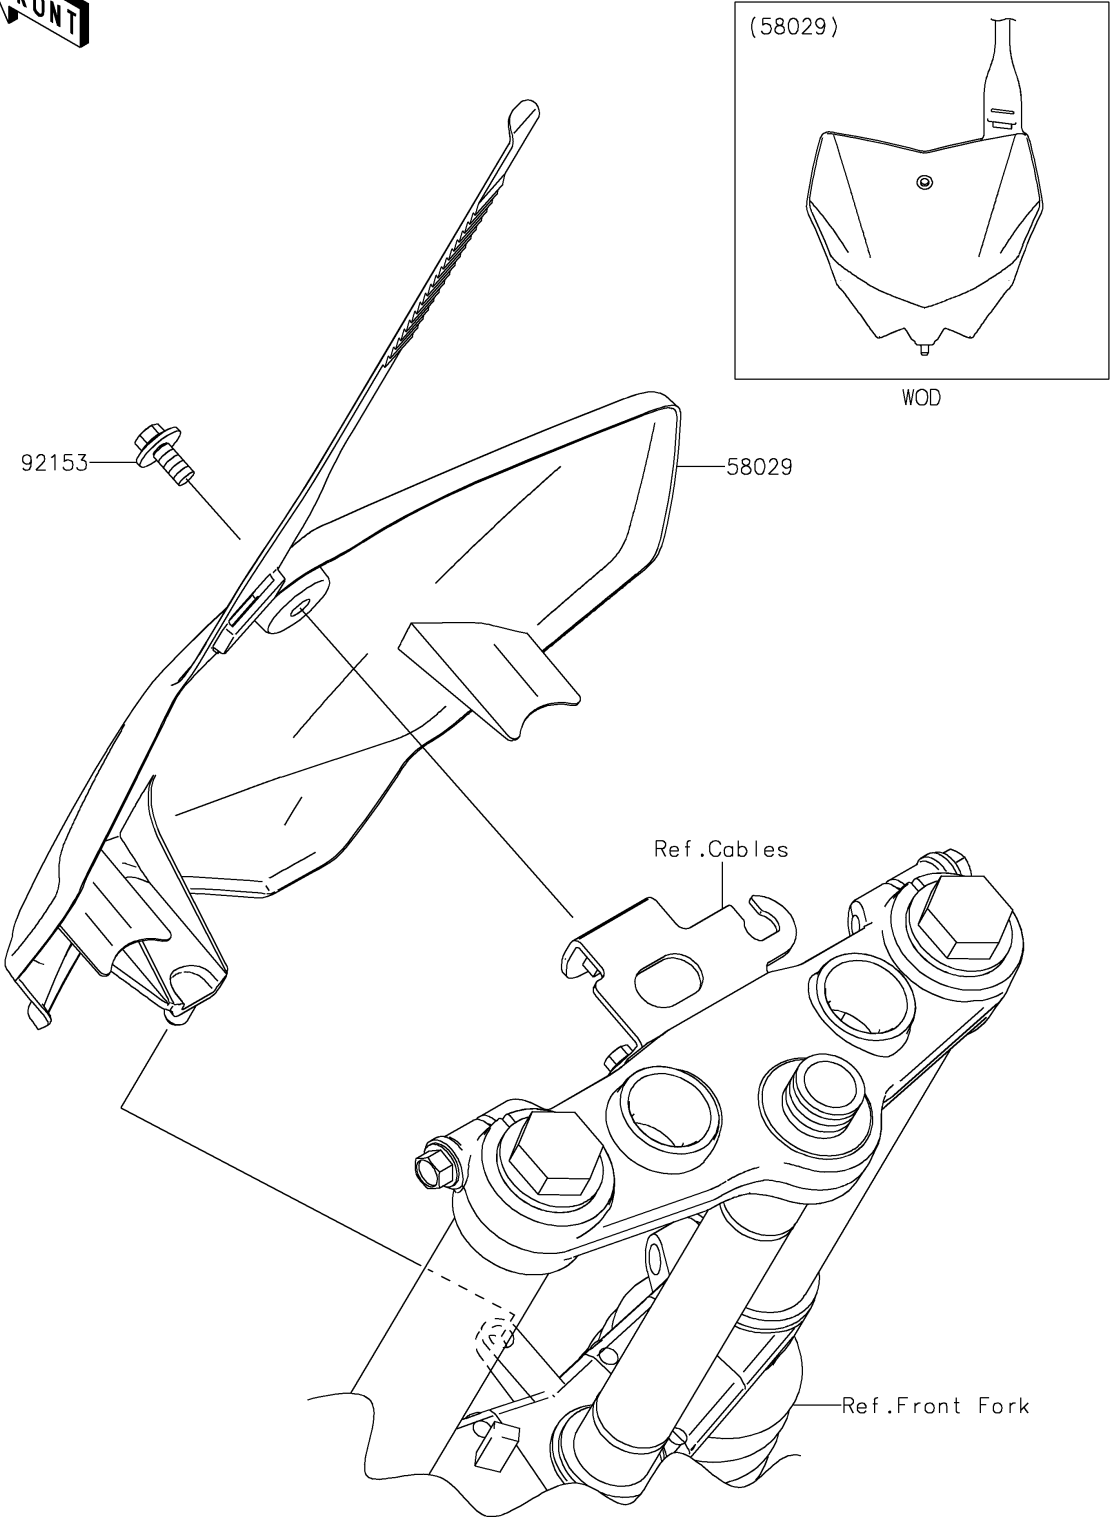

## 2021 KLX® 140R F PARTS DIAGRAM

Accessory

F2910

## 2021 KLX®140R F PARTS LIST

Accessory

ITEM NAME	PART NUMBER	QUANTITY
PLATE-NUMBER,B.WHITE (Ref # 58029)	58029-0005-266	1
BOLT,FLANGED,6X14 (Ref # 92153)	92153-0936	1