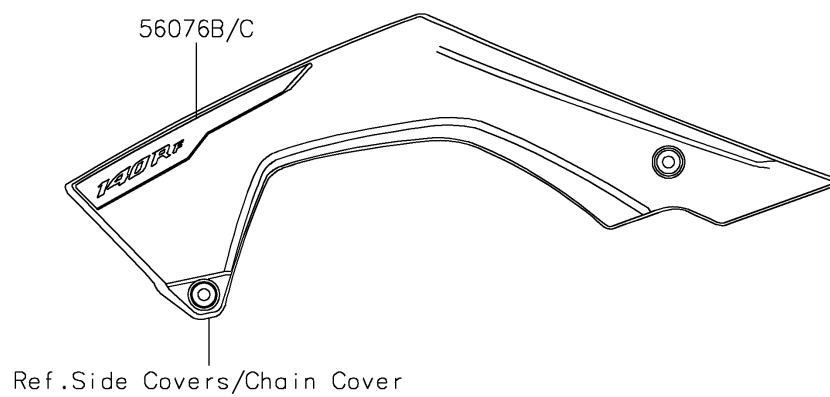

## 2021 KLX® 140R F PARTS DIAGRAM

Decals

F2861

## 2021 KLX®140R F PARTS LIST

Decals

ITEM NAME	PART NUMBER	QUANTITY
MARK,NUMBER PLATE,K (Ref # 56054)	56054-2249	1
PATTERN,SHROUD,UPP,LH (Ref # 56076)	56076-1176	1
PATTERN,SHROUD,UPP,RH (Ref # 56076A)	56076-1177	1
PATTERN,SHROUD,LWR,LH (Ref # 56076B)	56076-1188	1
PATTERN,SHROUD,LWR,RH (Ref # 56076C)	56076-1189	1