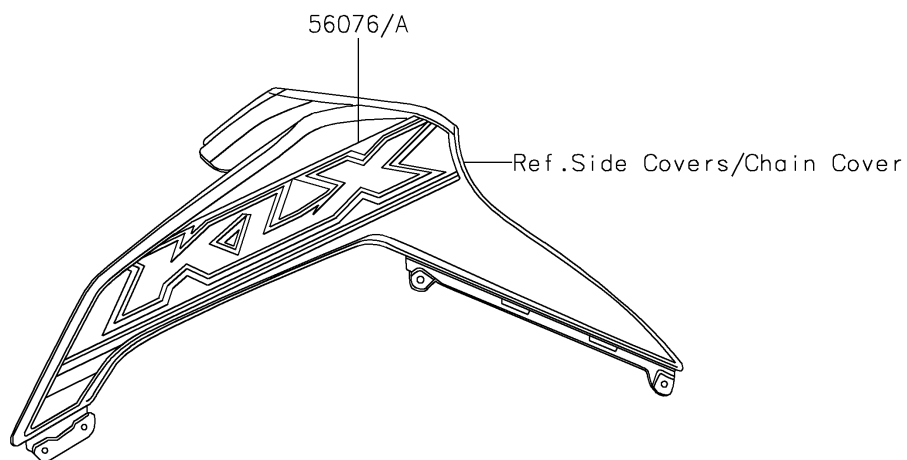

## 2021 KLX® 140R F PARTS DIAGRAM

Decals

F2861

## 2021 KLX®140R F PARTS LIST

Decals

ITEM NAME	PART NUMBER	QUANTITY
MARK,NUMBER PLATE,K (Ref # 56054)	56054-2249	1
PATTERN,SHROUD,UPP,LH (Ref # 56076)	56076-1176	1
PATTERN,SHROUD,UPP,RH (Ref # 56076A)	56076-1177	1
PATTERN,SHROUD,LWR,LH (Ref # 56076B)	56076-1188	1
PATTERN,SHROUD,LWR,RH (Ref # 56076C)	56076-1189	1