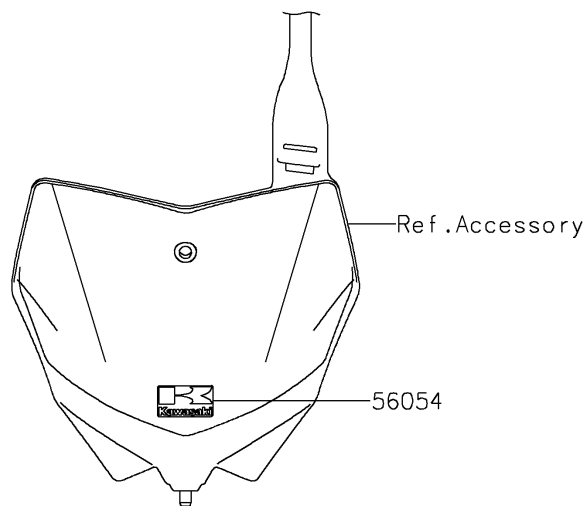

## 2021 KLX® 140R F PARTS DIAGRAM

Decals

F2861

## 2021 KLX®140R F PARTS LIST

Decals

ITEM NAME	PART NUMBER	QUANTITY
MARK,NUMBER PLATE,K (Ref # 56054)	56054-2249	1
PATTERN,SHROUD,UPP,LH (Ref # 56076)	56076-1176	1
PATTERN,SHROUD,UPP,RH (Ref # 56076A)	56076-1177	1
PATTERN,SHROUD,LWR,LH (Ref # 56076B)	56076-1188	1
PATTERN,SHROUD,LWR,RH (Ref # 56076C)	56076-1189	1