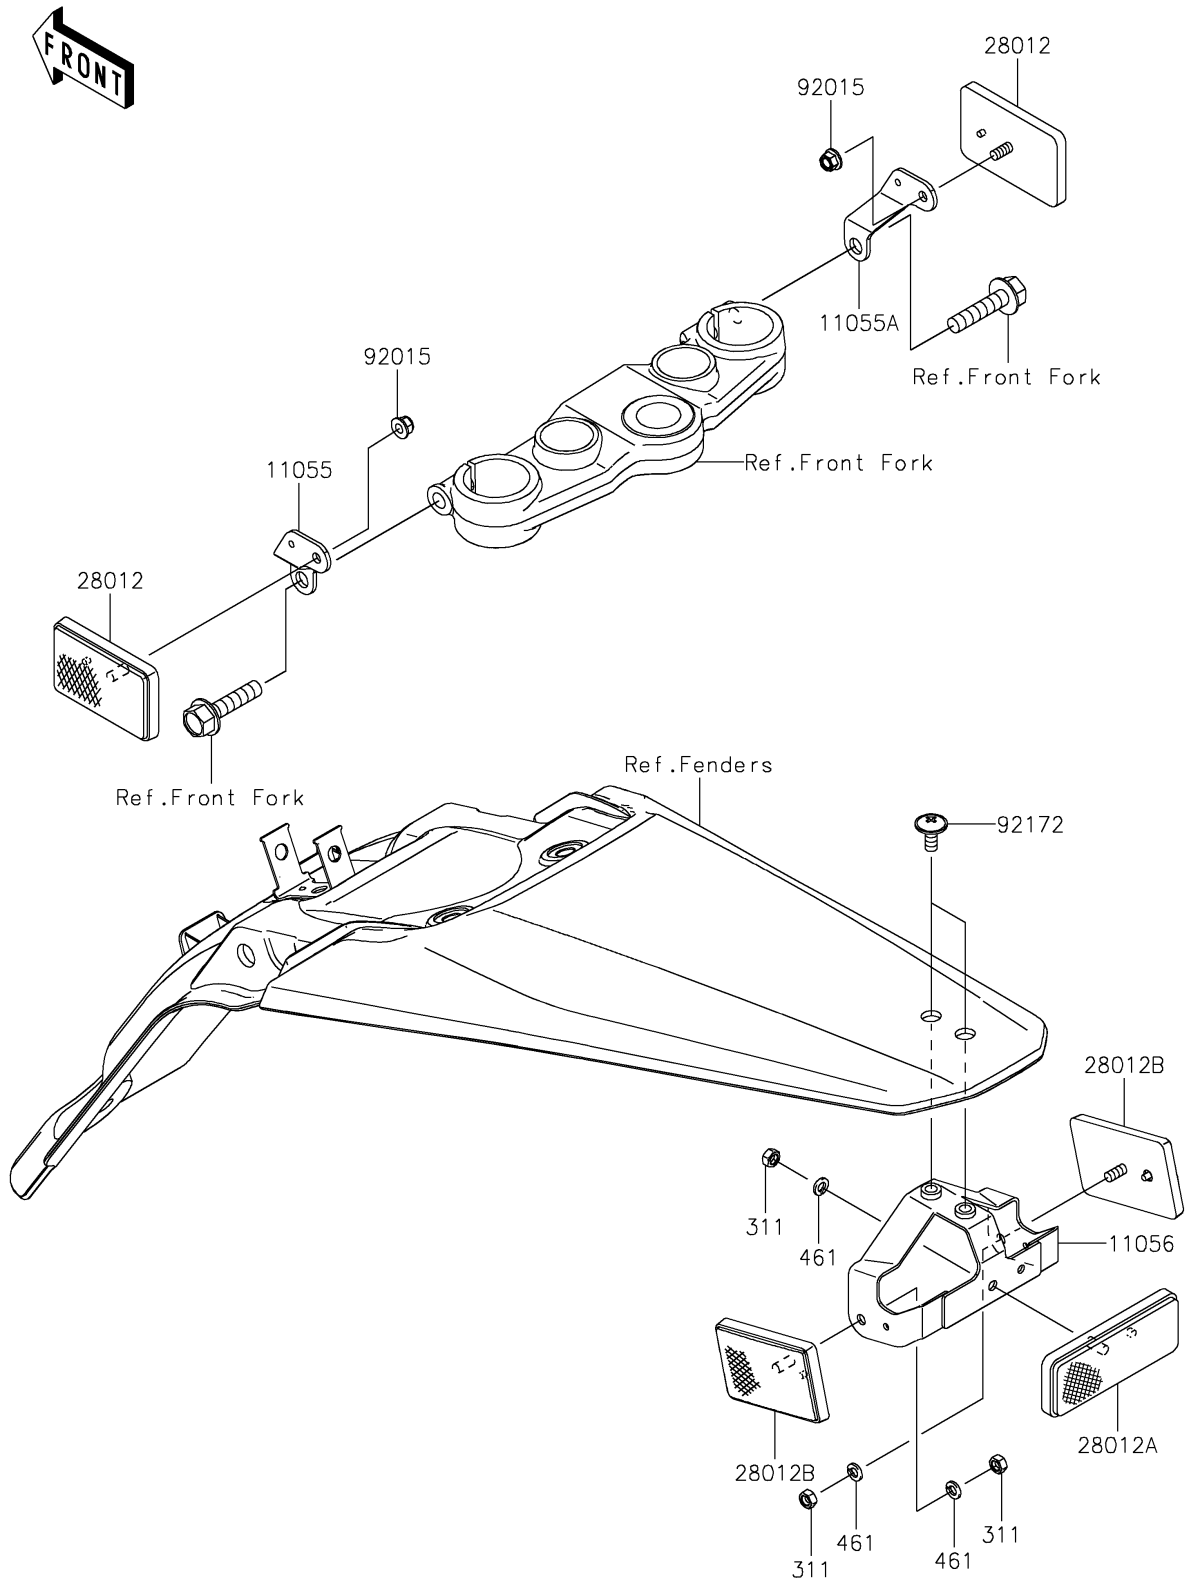

2021 KLX® 140R F PARTS DIAGRAM

Reflectors(CN)

F2790

2021 KLX®140R F PARTS LIST

Reflectors(CN)

ITEM NAME	PART NUMBER	QUANTITY
BRACKET,REFLECTOR,FR,LH (Ref # 11055)	11055-0469	1
BRACKET,REFLECTOR,FR,RH (Ref # 11055A)	11055-0470	1
BRACKET,REFLECTOR,RR (Ref # 11056)	11056-0111	1
REFLECTOR-REFLEX (Ref # 28012)	28012-1003	1
REFLECTOR-REFLEX (Ref # 28012A)	28012-1077	1
REFLECTOR-REFLEX (Ref # 28012B)	28012-1088	1
NUT-HEX (Ref # 311)	311BA0500	1
WASHER-SPRING,5MM (Ref # 461)	461DA0500	1
NUT,LOCK,FLANGED,5MM (Ref # 92015)	92015-1752	1
SCREW,6X14 (Ref # 92172)	92172-0401	1