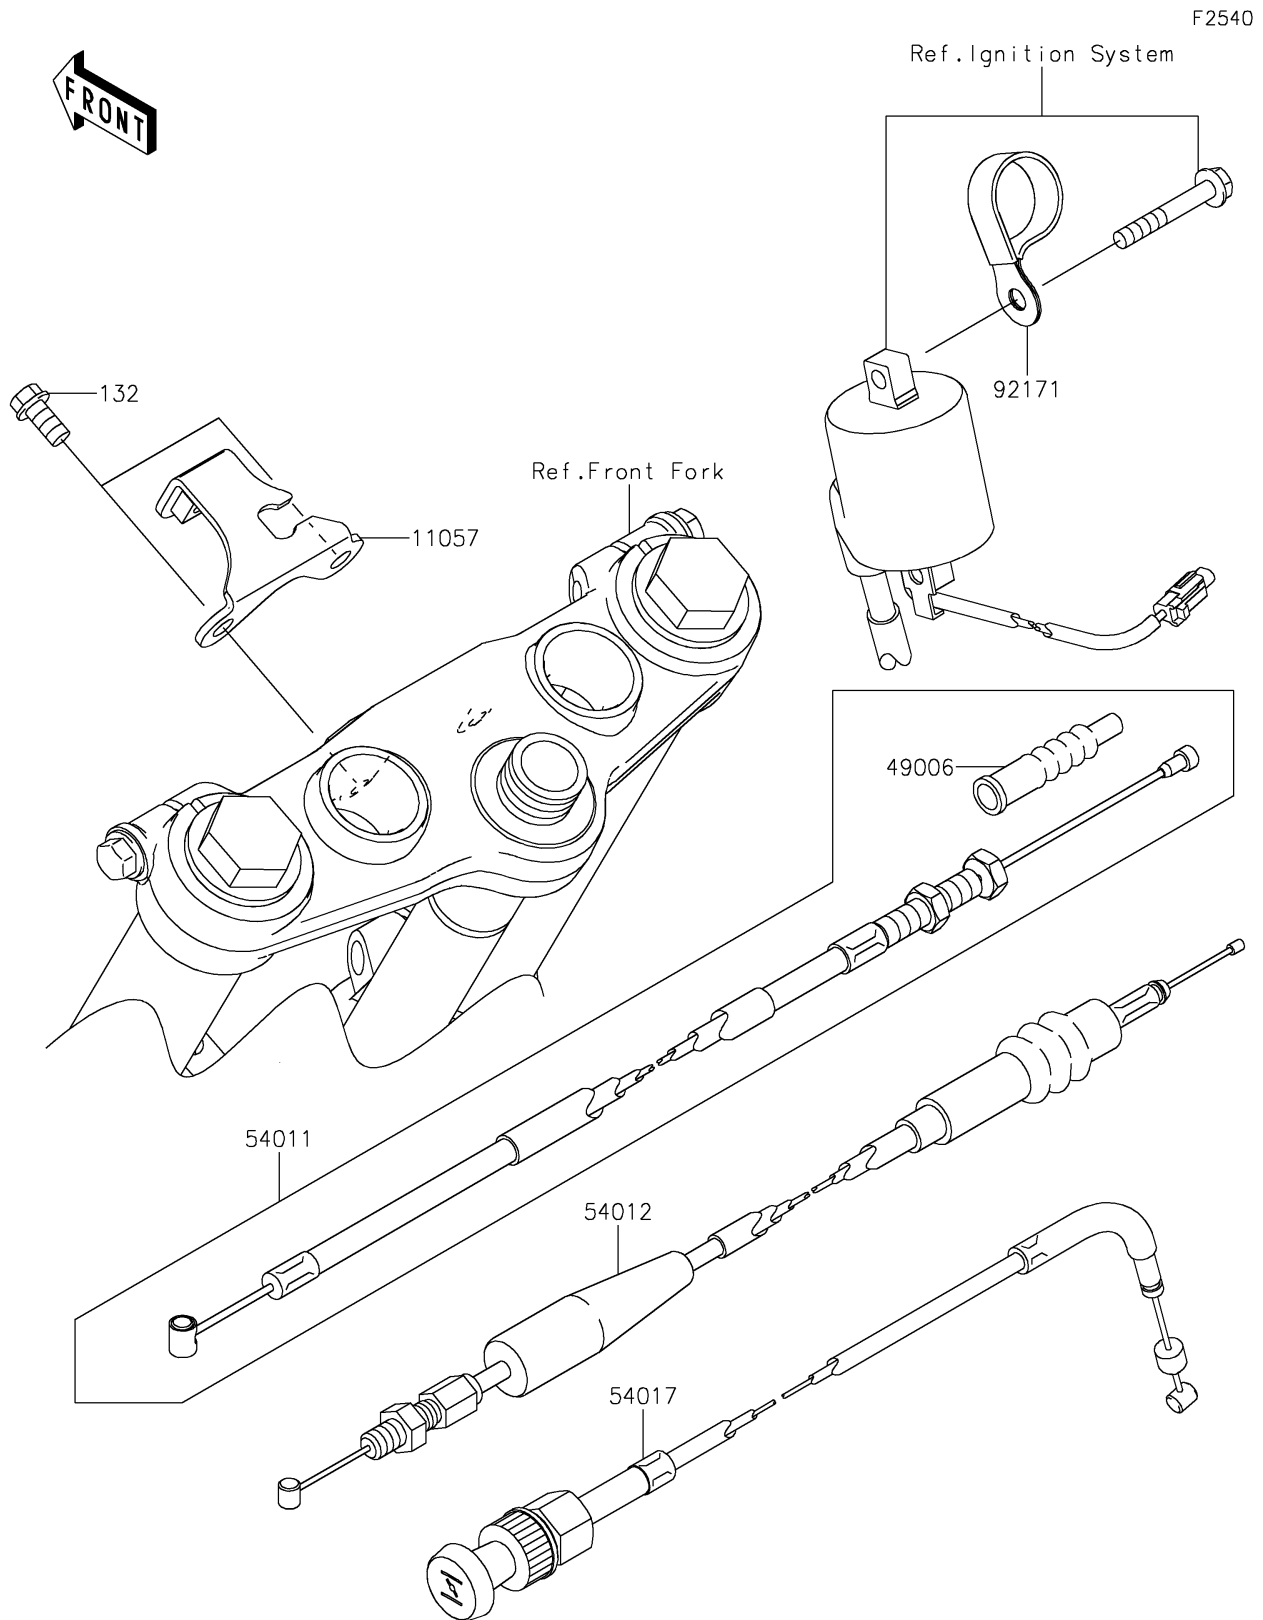

## 2021 KLX® 140R F PARTS DIAGRAM

Cables

## 2021 KLX® 140R F PARTS LIST

### Cables

ITEM NAME	PART NUMBER	QUANTITY
BRACKET (Ref # 11057)	11057-0289	1
BOLT-FLANGED-SMALL,6X12 (Ref # 132)	132BA0612	1
BOOT,CLUTCH CABLE (Ref # 49006)	49006-8001	1
CABLE-CLUTCH (Ref # 54011)	54011-0611	1
CABLE-THROTTLE (Ref # 54012)	54012-0634	1
CABLE-STARTER (Ref # 54017)	54017-0038	1
CLAMP (Ref # 92171)	92171-1279	1