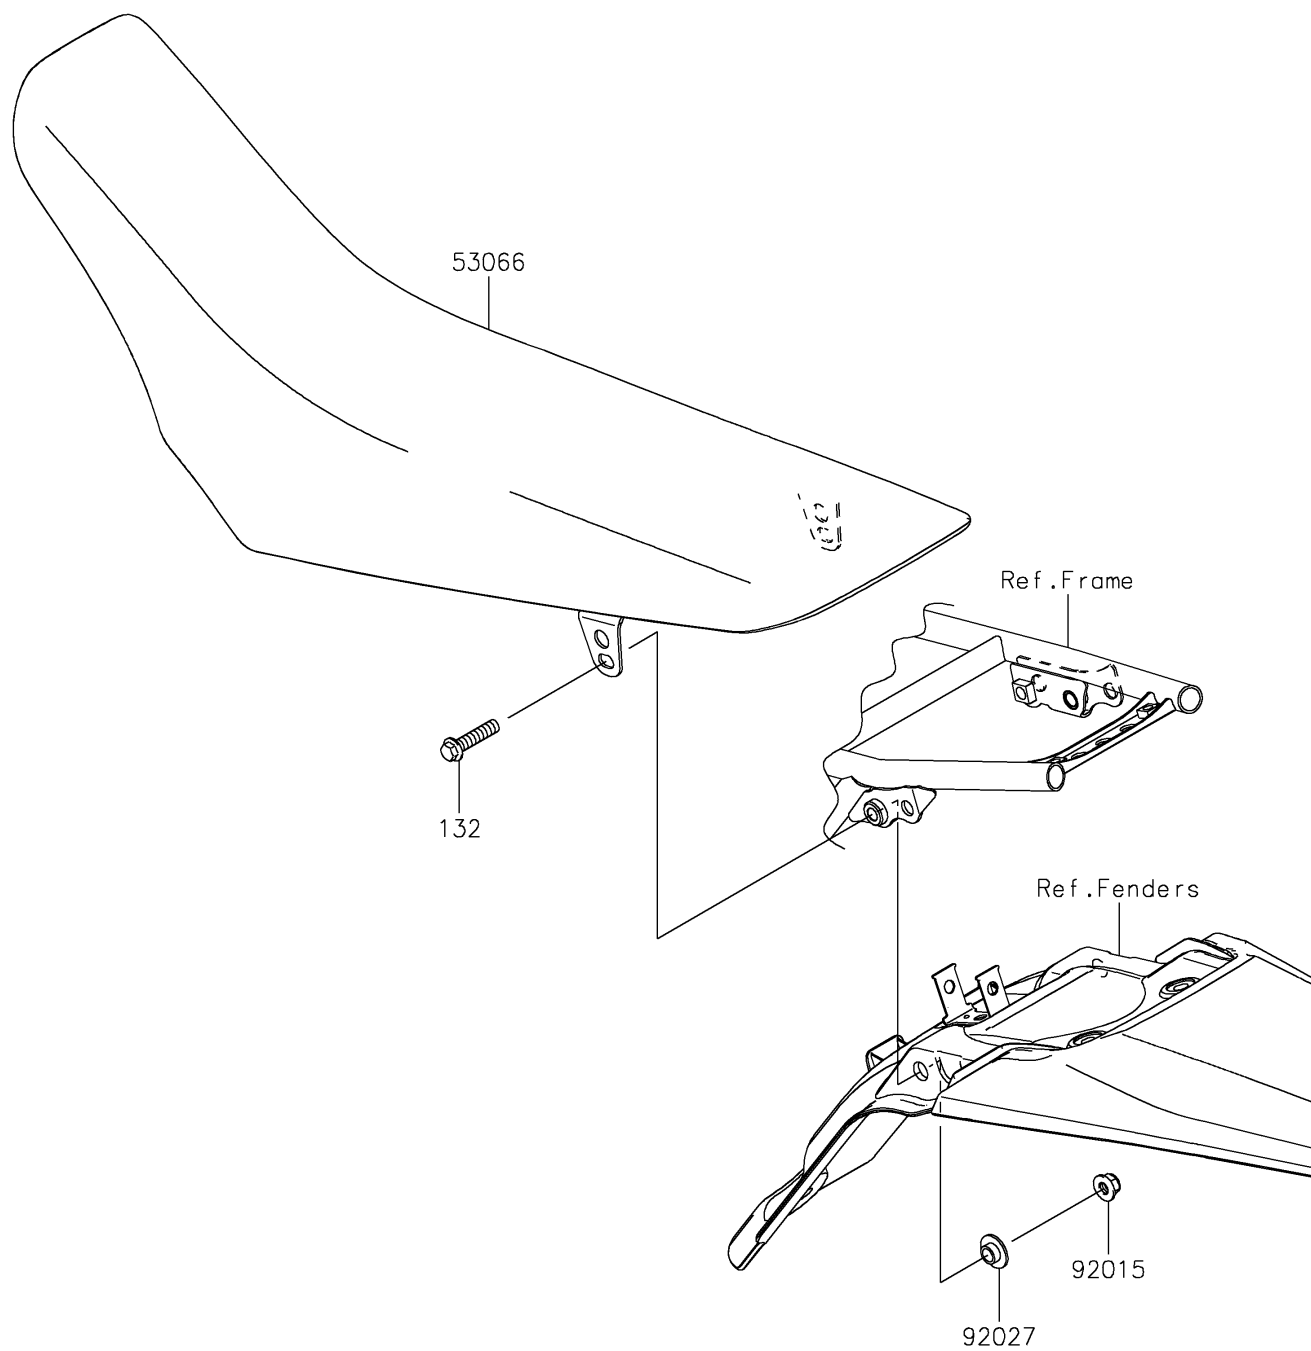

2021 KLX® 140R F PARTS DIAGRAM

Seat

F2510

2021 KLX® 140R F PARTS LIST

Seat

ITEM NAME	PART NUMBER	QUANTITY
BOLT-FLANGED-SMALL,8X35 (Ref # 132)	132BA0835	1
SEAT-ASSY,DUAL,GREEN/BLACK (Ref # 53066)	53066-0457-49F	1
NUT,8MM (Ref # 92015)	92015-1432	1
COLLAR (Ref # 92027)	92027-1745	1