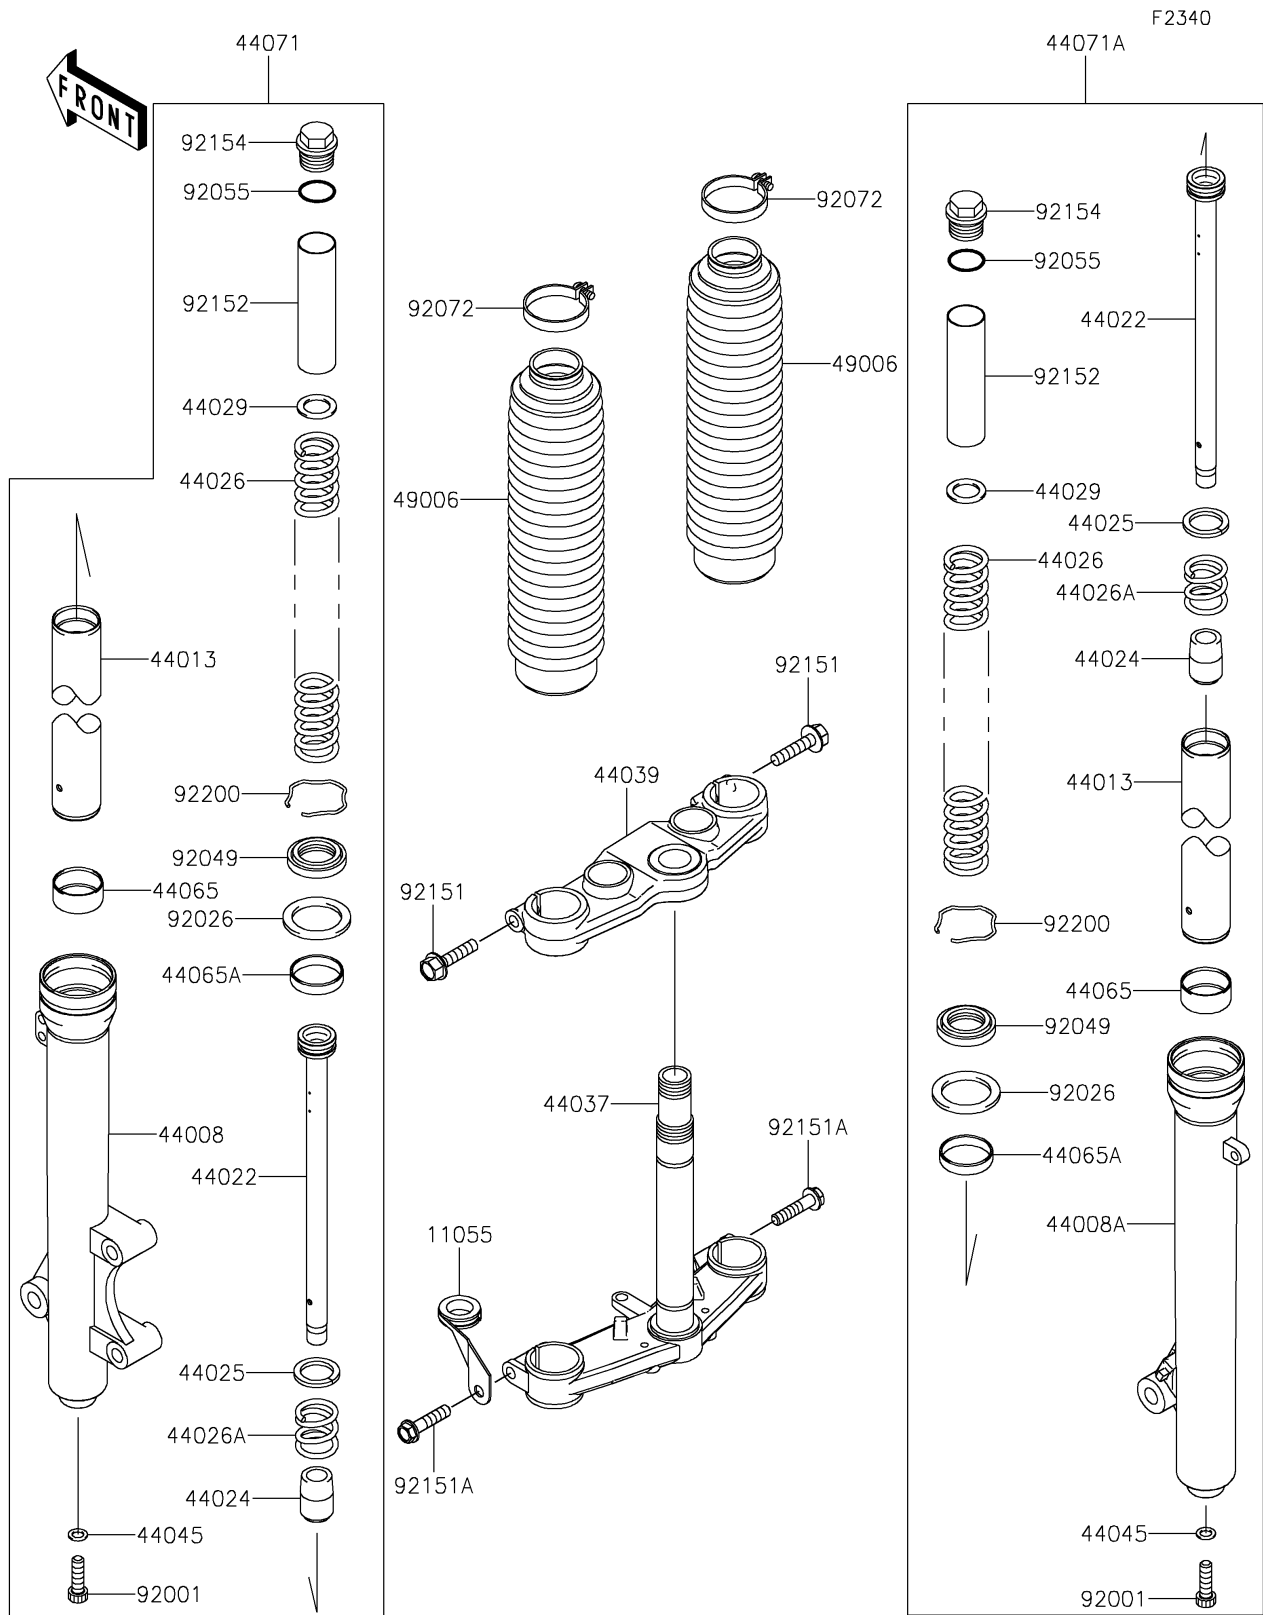

2021 KLX®140R F PARTS DIAGRAM

Front Fork

2021 KLX®140R F PARTS LIST

Front Fork

ITEM NAME	PART NUMBER	QUANTITY
BRACKET,CABLE GUIDE (Ref # 11055)	11055-0460	1
PIPE-FORK OUTER,LH,P.SILVER (Ref # 44008)	44008-0038-458	1
PIPE-FORK OUTER,RH,P.SILVER (Ref # 44008A)	44008-0039-458	1
PIPE-FORK INNER (Ref # 44013)	44013-0283	1
CYLINDER-FORK (Ref # 44022)	44022-0040	1
CAP-OIL-LOCK (Ref # 44024)	44024-1067	1
RING-FORK PISTON (Ref # 44025)	44025-1065	1
SPRING-FRONT FORK (Ref # 44026)	44026-0201	1
SPRING-FRONT FORK (Ref # 44026A)	44026-1417	1
SEAT-FORK SPRING (Ref # 44029)	44029-1136	1
HOLDER-FORK UNDER,P.SILVER (Ref # 44037)	44037-0072-458	1
HOLDER-FORK UPPER (Ref # 44039)	44039-0066	1
GASKET,FORK CYLINDER BOLT (Ref # 44045)	44045-051	1
BUSHING-FRONT FORK,INNER PIPE (Ref # 44065)	44065-1123	1
BUSHING-FRONT FORK (Ref # 44065A)	44065-1133	1
DAMPER-ASSY,FORK,LH,P.SILVER (Ref # 44071)	44071-1451-458	1
DAMPER-ASSY,FORK,RH,P.SILVER (Ref # 44071A)	44071-1452-458	1
BOOT,FORK,BLACK (Ref # 49006)	49006-0583-BD	1
BOLT,FORK CYLINDER (Ref # 92001)	92001-1464	1
SPACER (Ref # 92026)	92026-1365	1
SEAL-OIL,FORK OUTER TUBE (Ref # 92049)	92049-1524	1
RING-O,FORK TOP (Ref # 92055)	92055-1367	1
BAND,BOOT (Ref # 92072)	92072-0107	1
BOLT,FLANGED,8X35 (Ref # 92151)	92151-1635	1
BOLT,FLANGED,10X35 (Ref # 92151A)	92151-1636	1
COLLAR (Ref # 92152)	92152-2226	1
BOLT,FORK TOP (Ref # 92154)	92154-3990	1
WASHER (Ref # 92200)	92200-1496	1