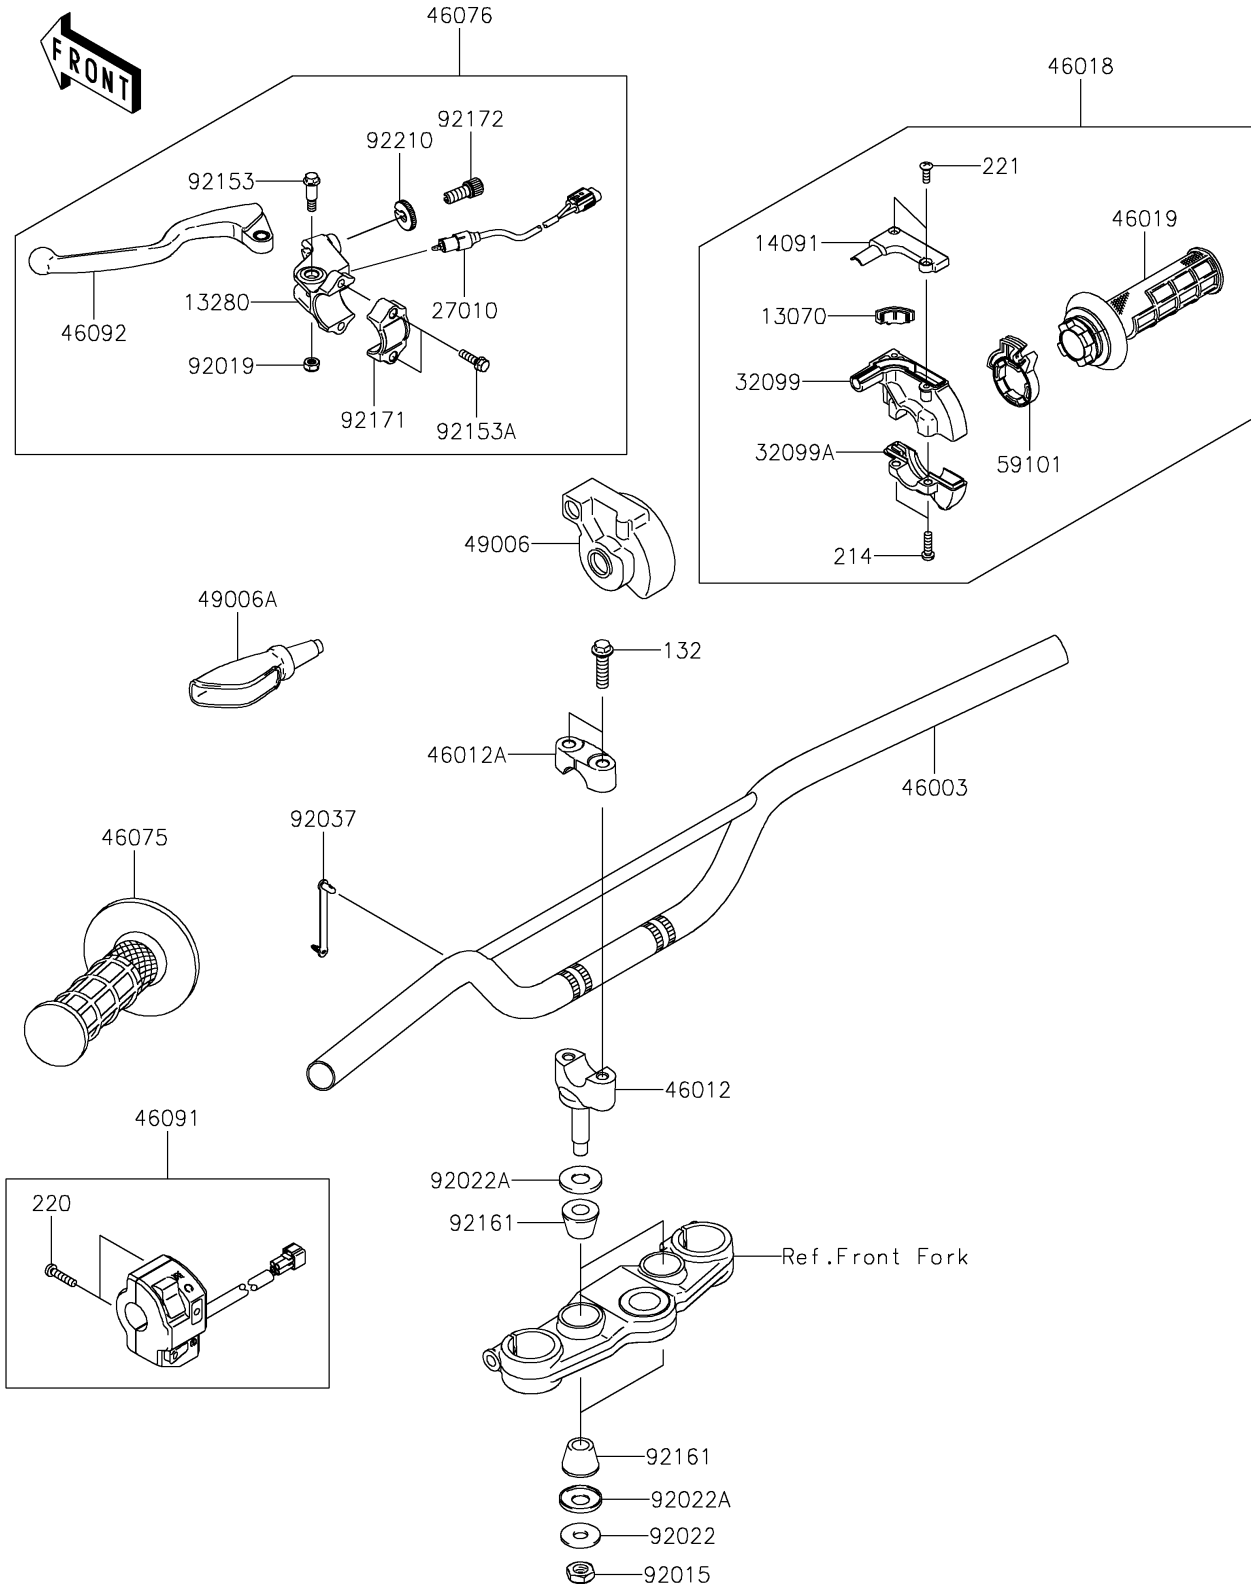

## 2021 KLX® 140R F PARTS DIAGRAM

Handlebar

F2310

## 2021 KLX® 140R F PARTS LIST

Handlebar

ITEM NAME	PART NUMBER	QUANTITY
GUIDE,THROTTLE (Ref # 13070)	13070-0083	1
BOLT-FLANGED-SMALL,8X30 (Ref # 132)	132BC0830	1
HOLDER,CLUTCH LEVER (Ref # 13280)	13280-0256	1
COVER,THROTTLE CASE,UPP (Ref # 14091)	14091-0873	1
SCREW-PAN+-,5X18 (Ref # 214)	214AB0518	1
SCREW-PAN-CROS,5X22 (Ref # 220)	220AB0522	1
SCREW-CSK-CROS,4X12 (Ref # 221)	221AB0412	1
SWITCH,CLUTCH (Ref # 27010)	27010-0071	1
CASE,THROTTLE,UPP (Ref # 32099)	32099-0037	1
CASE,THROTTLE,LWR (Ref # 32099A)	32099-0038	1
HANDLE,P.SILVER (Ref # 46003)	46003-0205-458	1
HOLDER-HANDLE,LWR,P.SILVER (Ref # 46012)	46012-0013-458	1
HOLDER-HANDLE,UPP,P.SILVER (Ref # 46012A)	46012-0023-458	1
GRIP-ASSY-THROTTLE (Ref # 46018)	46018-0073	1
GRIP-ASSY,THROTTLE (Ref # 46019)	46019-0023	1
GRIP,LH (Ref # 46075)	46075-0072	1
LEVER-ASSY-GRIP,CLUTCH (Ref # 46076)	46076-0049	1
HOUSING-ASSY-CONTROL,LH (Ref # 46091)	46091-0226	1
LEVER-GRIP,CLUTCH (Ref # 46092)	46092-0026	1
BOOT,THROTTLE CASE (Ref # 49006)	49006-0075	1
BOOT,LEVER HOLDER (Ref # 49006A)	49006-0080	1
REEL,THROTTLE (Ref # 59101)	59101-0005	1
NUT,LOCK,10MM (Ref # 92015)	92015-1962	1
NUT,LOCK,6MM (Ref # 92019)	92019-008	1
WASHER,10.2X28X2 (Ref # 92022)	92022-1088	1
WASHER (Ref # 92022A)	92022-1737	1
CLAMP,SPEED,L=58 (Ref # 92037)	92037-1163	1
BOLT,6MM (Ref # 92153)	92153-1897	1
BOLT,5X20 (Ref # 92153A)	92153-1898	1

## 2021 KLX®140R F PARTS LIST

Handlebar

ITEM NAME	PART NUMBER	QUANTITY
DAMPER,HANDLE HOLDER (Ref # 92161)	92161-0632	1
CLAMP,LEVER HOLDER (Ref # 92171)	92171-1671	1
SCREW,CABLE ADJUST,8MM (Ref # 92172)	92172-0330	1
NUT,CABLE ADJUST (Ref # 92210)	92210-0411	1