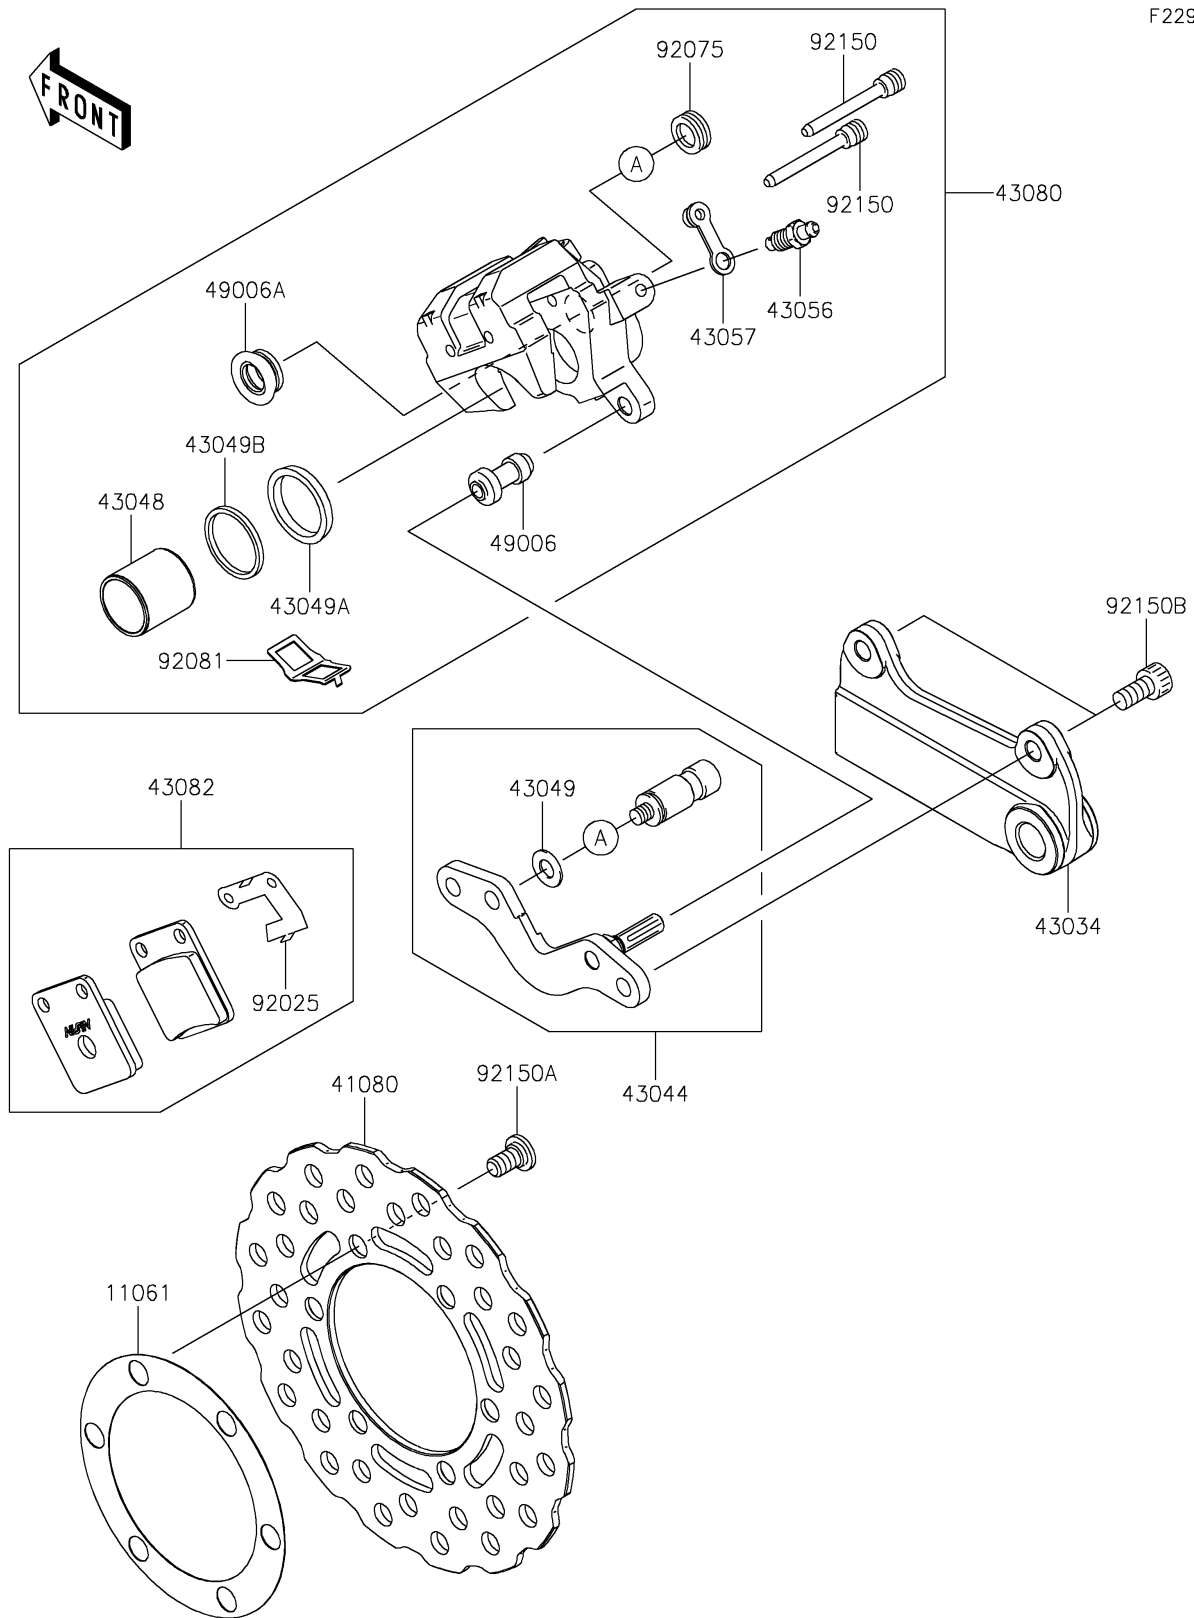

## 2021 KLX® 140R F PARTS DIAGRAM

Rear Brake

F2294

## 2021 KLX® 140R F PARTS LIST

Rear Brake

ITEM NAME	PART NUMBER	QUANTITY
GASKET (Ref # 11061)	11061-1000	1
DISC,RR,190MM (Ref # 41080)	41080-0673	1
HOLDER-BRAKE (Ref # 43034)	43034-0123	1
HOLDER-COMP-CALIPER,RR (Ref # 43044)	43044-1076	1
PISTON-CALIPER (Ref # 43048)	43048-1090	1
PACKING (Ref # 43049)	43049-1025	1
PACKING,PISTON SEAL (Ref # 43049A)	43049-1060	1
PACKING,PISTON SEAL (Ref # 43049B)	43049-1061	1
BREATHER-BRAKE (Ref # 43056)	43056-0004	1
CAP-BREATHER (Ref # 43057)	43057-1001	1
CALIPER-SUB-ASSY,RR (Ref # 43080)	43080-0078	1
PAD-ASSY-BRAKE (Ref # 43082)	43082-0170	1
BOOT,CALIPER (Ref # 49006)	49006-1088	1
BOOT,CALIPER (Ref # 49006A)	49006-1089	1
SHIM,PAD (Ref # 92025)	92025-1817	1
DAMPER (Ref # 92075)	92075-1414	1
SPRING,PAD (Ref # 92081)	92081-1502	1
BOLT (Ref # 92150)	92150-1144	1
BOLT,DISC PLATE,8X15 (Ref # 92150A)	92150-1811	1
BOLT,SOCKET,8X16 (Ref # 92150B)	92150-1840	1